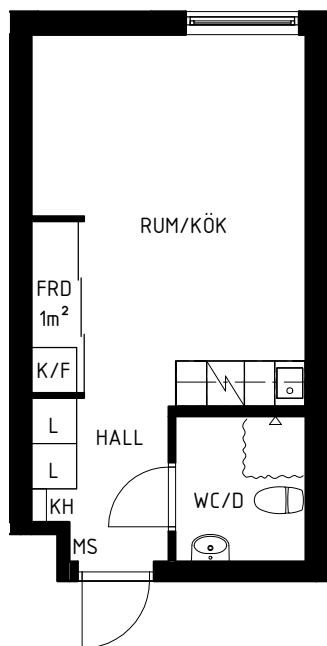

LGH 1A-2
24,9 m²

TRILLING

SÖDERARMSVÄGEN, KÄRRTORP

DAMMSKOGEN
STUDENTBOSTÄDER