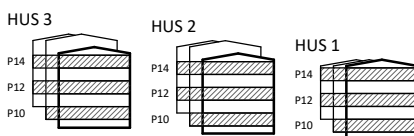

Hus 1	Hus 2	Hus 3
1002	1002	1001
1004	1005	1003
1006	1007	1202
1009	1203	1204
1011	1204	1205
1203	1206	1207
1204	1208	1209
1206	1210	1211
1208	1212	1213
1210	1213	1217
1212	1215	1219
1214	1219	1222
1218	1221	1224
1221	1223	1226
1223	1225	1228
1226	1228	1231
1228	1230	1402
1403	1403	1404
1404	1404	1405
1406	1406	1407
1408	1408	1409
1410	1410	1411
1412	1412	1413
1416	1413	1417
1419	1415	1419
1421	1419	1422
1424	1421	1424
1426	1423	1426
Hus 1: 28	1425	1428
	1428	1431
	1430	Hus 3: 30
	Hus 2: 31	Totalt antal: 89

HUS 1: Söderarmsvägen 26A
HUS 2: Söderarmsvägen 28A
HUS 3: Söderarmsvägen 30A

Skala 1:100

G GARDEROB	L LINNESKÅP
FRD FÖRRÅD	MS MEDIASKÅP
KH KAPPHYLLA	ST STÄDSKÅP
K/F KYL OCH FRY	✓ SPIS MED UGN