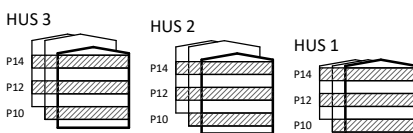

Hus 1	Hus 2	Hus 3
1003	1003	1002
1005	1004	1004
1007	1006	1201
1008	1202	1203
1010	1205	1206
1202	1207	1208
1205	1209	1210
1207	1211	1212
1209	1214	1214
1211	1216	1218
1213	1220	1221
1215	1224	1223
1217	1227	1227
1219	1229	1229
1222	1402	1230
1225	1405	1401
1227	1407	1403
1409	1409	1406
1411	1411	1408
1413	1414	1410
1415	1416	1412
1417	1420	1414
1420	1424	1418
1423	1426	1421
1425	1427	1423
Hus 1: 25	1429	1425
	Hus 2: 26	1427
		1429
		1430
		Hus 3: 29
		Totalt antal: 80

HUS 1: Söderarmsvägen 26A
HUS 2: Söderarmsvägen 28A
HUS 3: Söderarmsvägen 30A

Skala 1:100

GARDEROB	LINNESKÅP
FÖRRÅD	MEDIASKÅP
KAPPHYLLA	STÄDSKÅP
KYL OCH FRYS	SPIS MED UGN