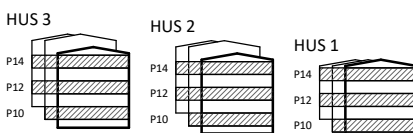

Hus 1	Hus 2	Hus 3
1003	1003	1002
1005	1004	1004
1007	1006	1201
1008	1202	1203
1010	1205	1206
1202	1207	1208
1205	1209	1210
1207	1211	1212
1209	1214	1214
1211	1216	1218
1213	1220	1221
1215	1224	1223
1217	1227	1227
1219	1229	1229
1222	1402	1230
1225	1405	1401
1227	1407	1403
1409	1409	1406
1411	1411	1408
1413	1414	1410
1415	1416	1412
1417	1420	1414
1420	1424	1418
1423	1426	1421
1425	1427	1423
Hus 1: 25	1429	1425
	Hus 2: 26	1427
		1429
		1430
		Hus 3: 29
		Totalt antal: 80

HUS 1: Söderarmsvägen 26A
HUS 2: Söderarmsvägen 28A
HUS 3: Söderarmsvägen 30A

Skala 1:100

☐ G GARDEROB	☐ L LINNESKÅP
☐ FRD FÖRRÅD	☐ MS MEDIASKÅP
☐ KH KAPPHYLLA	☐ ST STÄDSKÅP
☐ K/F KYL OCH FRY	☒ SPIS MED UGN