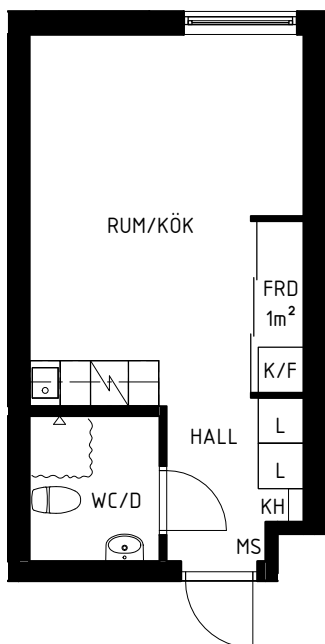

LGH 1B-1
24,9 m²

TRILLING

SÖDERARMSVÄGEN, KÄRRTORP

DAMMSKOGEN
STUDENTBOSTÄDER