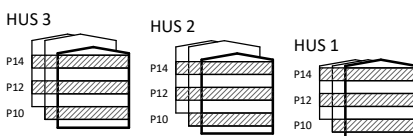

Hus 1	Hus 2	Hus 3
1003	1003	1002
1005	1004	1004
1007	1006	1201
1008	1202	1203
1010	1205	1206
1202	1207	1208
1205	1209	1210
1207	1211	1212
1209	1214	1214
1211	1216	1218
1213	1220	1221
1215	1224	1223
1217	1227	1227
1219	1229	1229
1222	1402	1230
1225	1405	1401
1227	1407	1403
1409	1409	1406
1411	1411	1408
1413	1414	1410
1415	1416	1412
1417	1420	1414
1420	1424	1418
1423	1426	1421
1425	1427	1423
Hus 1: 25	1429	1425
	Hus 2: 26	1427
		1429
		1430
		Hus 3: 29
		Totalt antal: 80

HUS 1: Söderarmsvägen 26A
HUS 2: Söderarmsvägen 28A
HUS 3: Söderarmsvägen 30A

Skala 1:100

☐ G GARDEROB	☐ L LINNESKÅP
☐ FRD FÖRRÅD	☐ MS MEDIASKÅP
☐ KH KAPPHYLLA	☐ ST STÄDSKÅP
☐ K/F KYL OCH FRYS	☒ SPIS MED UGN