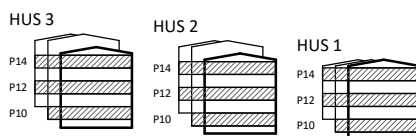

Hus 1	Hus 2	Hus 3
1002	1002	1001
1004	1005	1003
1006	1007	1202
1009	1203	1204
1011	1204	1205
1203	1206	1207
1204	1208	1209
1206	1210	1211
1208	1212	1213
1210	1213	1217
1212	1215	1219
1214	1219	1222
1218	1221	1224
1221	1223	1226
1223	1225	1228
1226	1228	1231
1228	1230	1402
1403	1403	1404
1404	1404	1405
1406	1406	1407
1408	1408	1409
1410	1410	1411
1412	1412	1413
1416	1413	1417
1419	1415	1419
1421	1419	1422
1424	1421	1424
1426	1423	1426
Hus 1: 28	1425	1428
	1428	1431
	1430	Hus 3: 30
	Hus 2: 31	Totalt antal: 89

HUS 1: Söderarmsvägen 26A
HUS 2: Söderarmsvägen 28A
HUS 3: Söderarmsvägen 30A

Skala 1:100

G GARDEROB	L LINNESKÅP
FRD FÖRRÅD	MS MEDIASKÅP
KH KAPPHYLLA	ST STÄDSKÅP
K/F KYL OCH FRY	✓ SPIS MED UGN