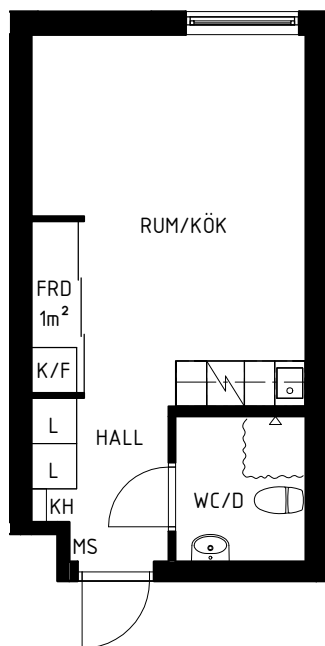

LGH 1A-2
24,9 m²

TRILLING

SÖDERARMSVÄGEN, KÄRRTORP

DAMMSKOGEN
STUDENTBOSTÄDER