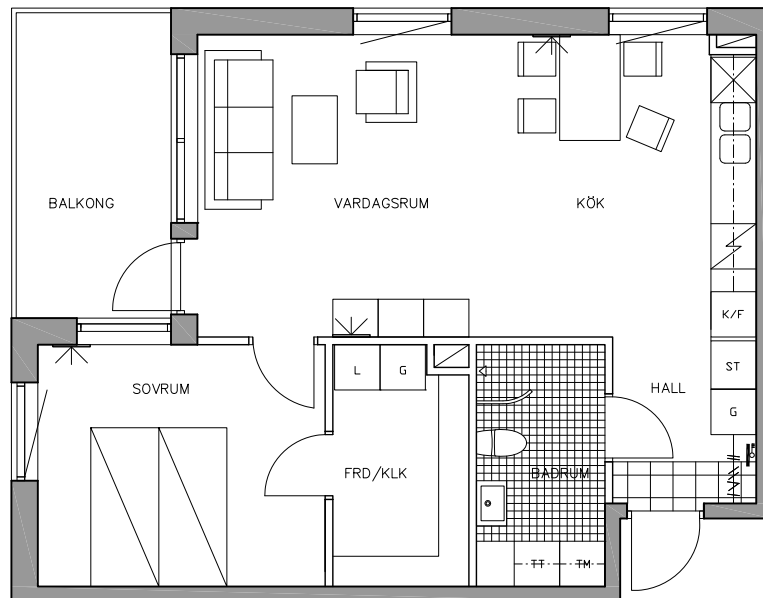

SVANHÖJDEN

OXELVÄGEN, ÄLTA, NACKA

BOFAKTA

2 RoK

ca 59 m²

LGH NR

0102, 0202, 0302

0122, 0222, 0322

0142, 0242, 0342

FÖRKLARINGAR:

 LINNESKÅP	 TVÄTTMASKIN
 STÅDSKÅP	 TORKTUMLARE
 GARDEROB	 DISKMASKIN
 ELSPIS	 PLATS FÖR DISKMASKIN
 KYL/FRYS	 KLINKER
 KYL	 KAPPHYLLA
 FRYS	 EL-CENTRAL
 FAST FÖNSTER	 ÖPPNINGSBART FÖNSTER
	 TV-UTTAG