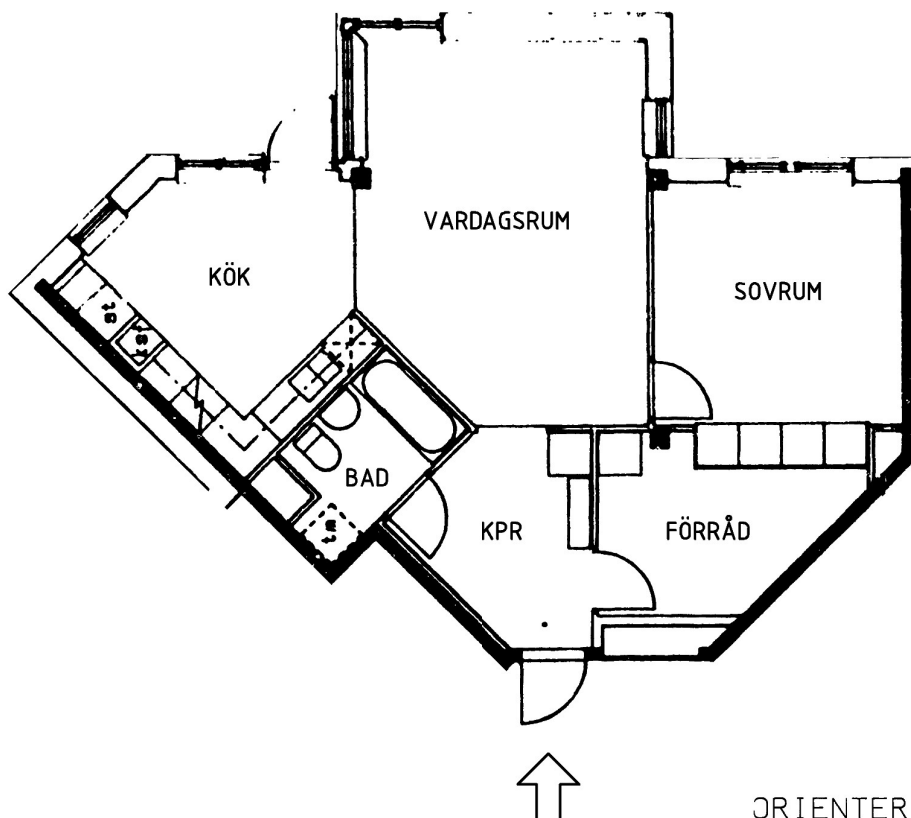

2 rum kök badrum med wc uteplats, 58kvm

Lägenhetsnummer

12253088

Adress:  
Skarpnäcks Allé 22

Plan:  
Bottenvåning

Utskriftsdatum:  
2021-09-16

Area:  
58 m<sup>2</sup>

Skala:  
1:100

Stockholmshem

Eftersom detta är en typ-ritning kan den avvika från de faktiska förhållandena i lägenheten.