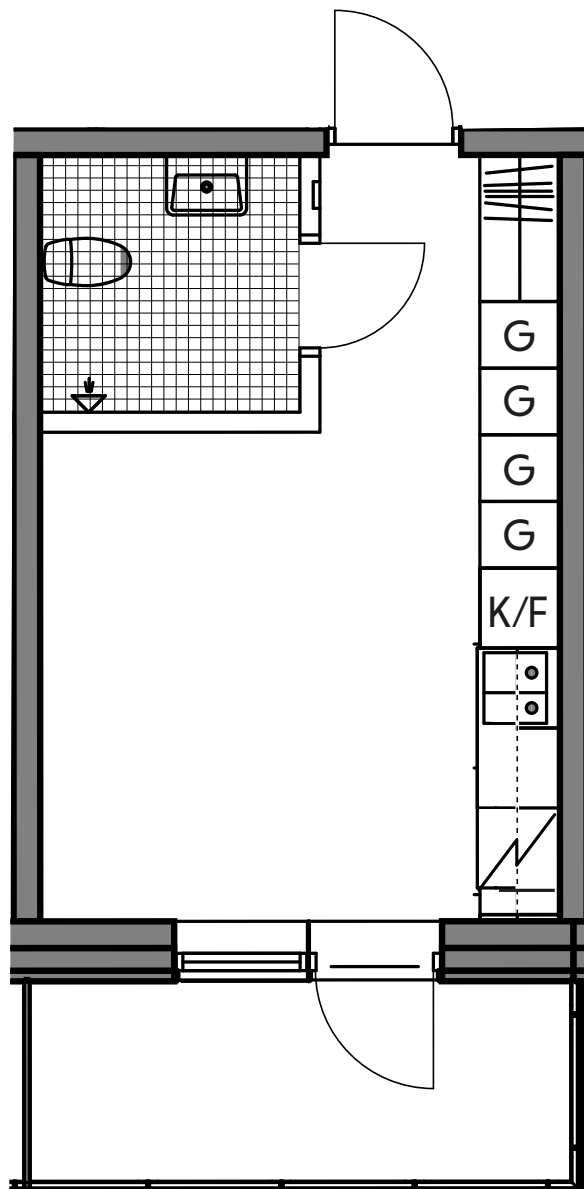

TENSTA TORN

TENSTAGÅNGEN 55

FÖRKLARINGAR

- G GARDEROB
- K/F KYL/FRYS
- SPIS
- KAPPHYLLA
- SCHAKT

LÄGENHET 1002

1 ROK
CA 22,4 M²
PLAN BV

TAKHÖJD: 2,5M

GOLV BADRUM:KLINKER
ÖVRIGA UTRYMMEN:LINOLEUM