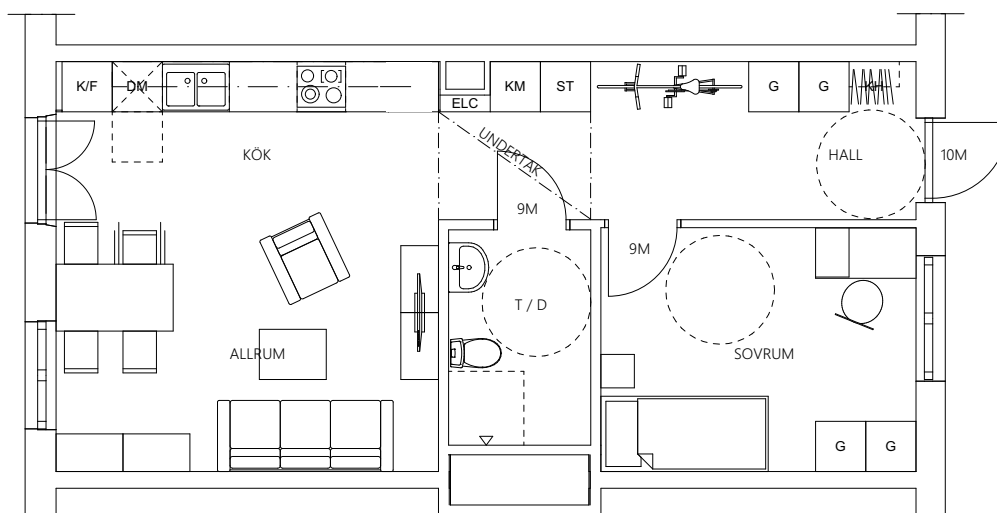

Typlägenhet: B7  
2 RoK, 50 KvM

BM Husen, Eskilstuna

Bofaktablad  
2020-03-06

TYPLÄGENHET B7