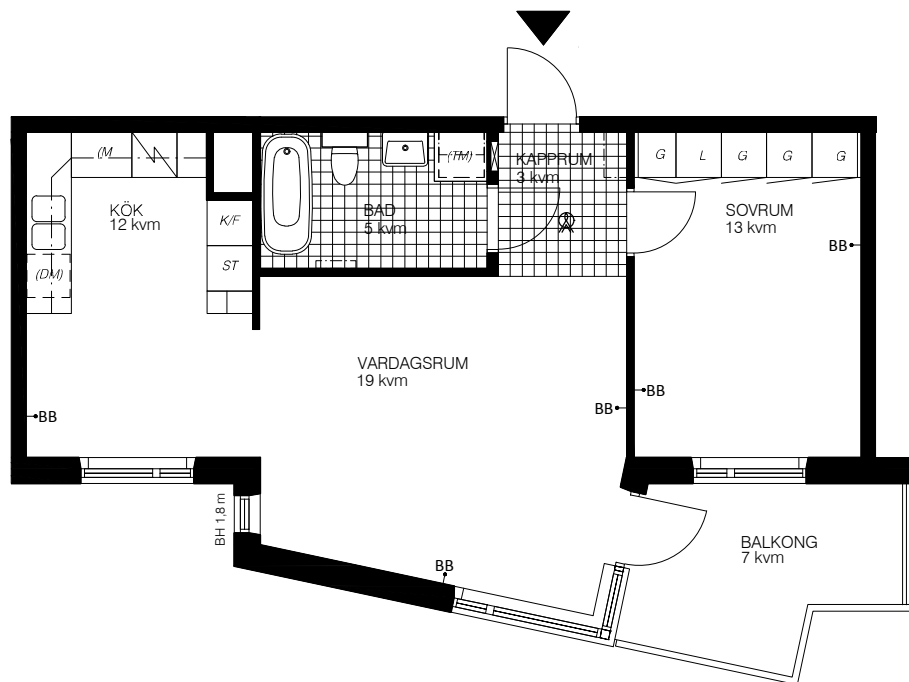

2 RoK ca 54 kvm
LGH 12280025

Källarförråd ca 2,3 kvm

FÖRKLARINGAR

Garderob (flyttbart)	Förberett för diskmaskin
Linneskåp (flyttbart)	Förberett för mikrovågsugn
Städskåp	Förberett för tvättmaskin
Spis	Handdukstork
Kyl/Frys	Klinker
Brandvarnare	Kapphylla
Bredbandsuttag för Internet/TV/Tele	Elcentral

Rumshöjd i dusch och bad: ca 2,4 m
Övrig rumshöjd: ca 2,6 m

Fönsterbröstningshöjd BH 0,7 m där ej annat anges.

Skala 1:100