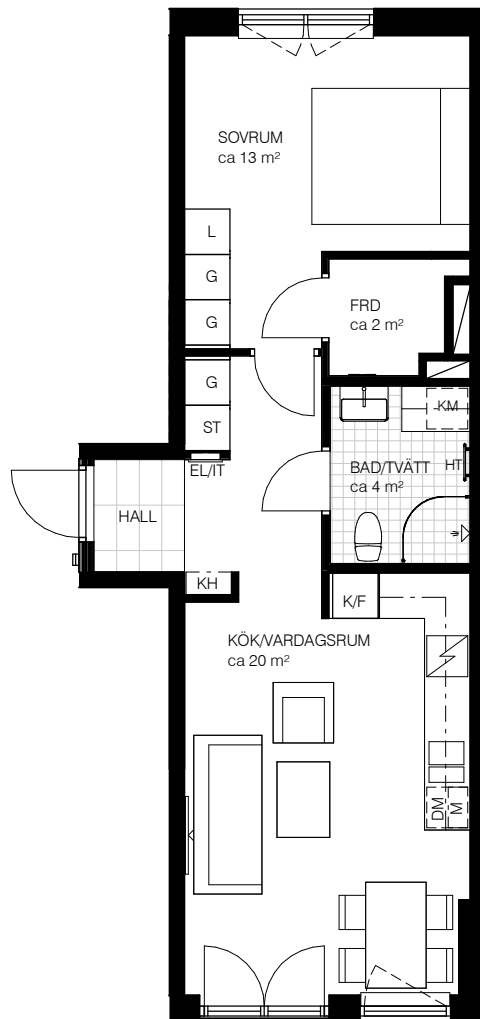

2 Rok, ca 49 kvm

Teckenförklaring

- Multimedia
- Spishäll
- Duschvägg
- Överskåp i kök/
överskåp i bad
- Klädstång
- Garderob
- Linneskåp
- Städsåp
- Kapphylla
- Kylskåp

- F Frysskåp
- K/F Kyl/Frysskåp
- DM Diskmaskin
- M Micro
- TM Tvättmaskin
- TT Torktumlare
- KM Kombimaskin tvätt/tork
- HT Handdukstork
- EL/IT Elcentral
- SL Hylla med klädstång

Varje yta är angivet i cirka.

Kv Parstugan

Lgh 3-1102 Våning 1

SKALA 1:100

METER