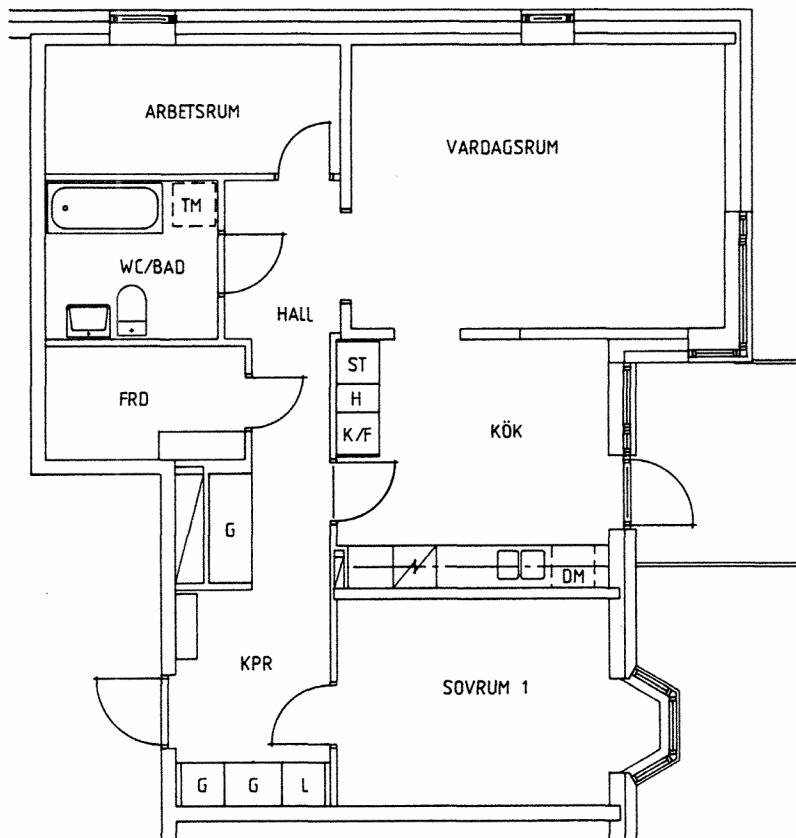

Kv Ballongberget Solna

LÄGENHETSNUMMER

01403
02403
03403
04403
15203
19203*

* UTEPLATS
I STÄLLET
FÖR BALKONG

SKALA 1:100

FÖRKLARINGAR

- G - GARDEROB
- L - LINNESKÅP
- ST - STÄDSKÅP
- F - FRYSSKÅP
- K/S - KYL/SVALSKÅP
- K/F - KYL/FRYSSKÅP
- H - HÖGSKÅP
- DM - PLATS FÖR DISKMASKIN
- TM - PLATS FÖR TVÄTTMASKIN