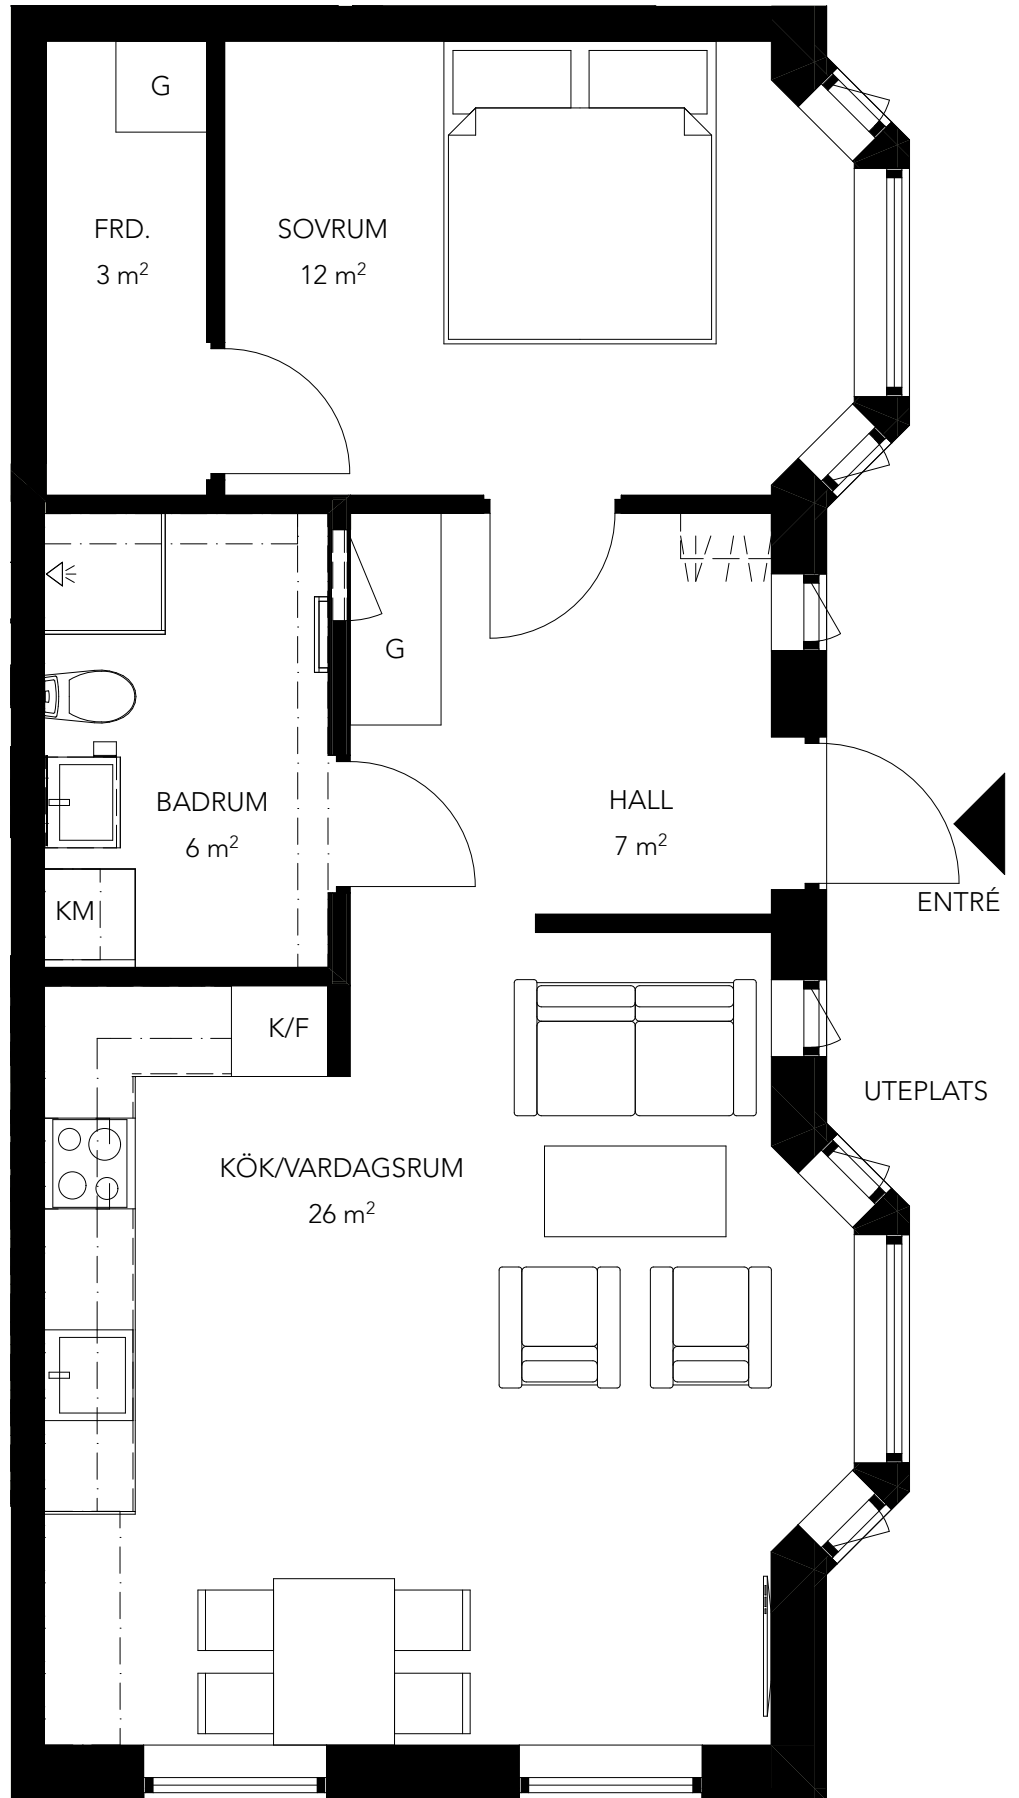

Storholmsvägen 144 B

LGH. 1002

2 ROK

56 m²

- DM DISKMASKIN
- G GARDEROB
- K/F KYL & FRYS
- KM KOMBIMASKIN

Storholmsvägen