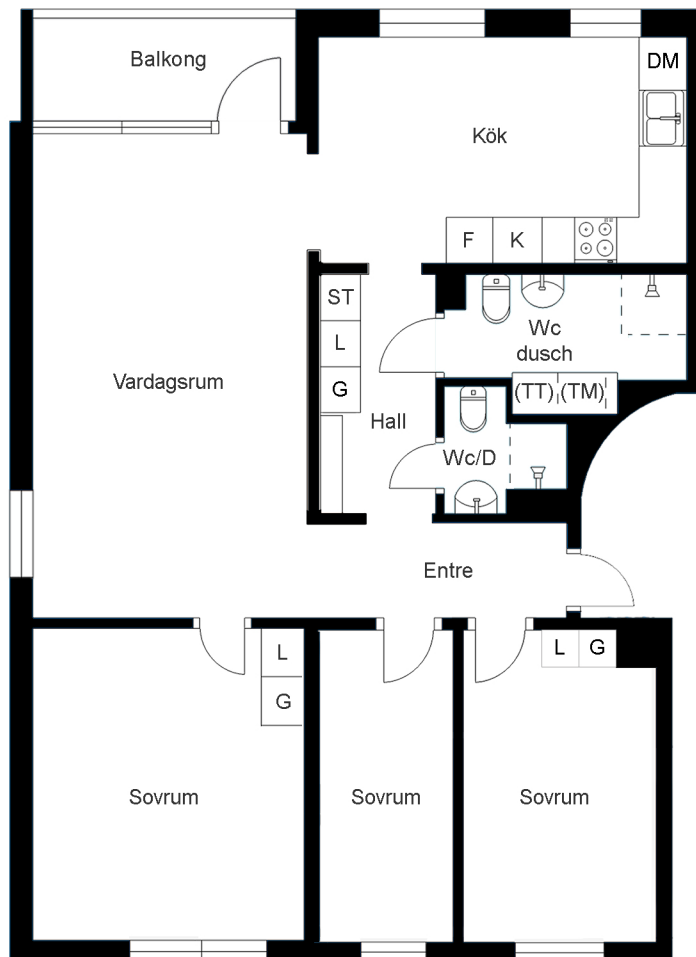

Tempelriddarvägen 12

Lägenhetsnummer 40462-10233 Vån 2

4 ROK
ca 94 m²

PLANRITNING

SKALA 1:100

ORIENTERINGSFIGUR

SYMBOLFÖRKLARING

Spis

G Garderob

K/F Kyl/frys

SK Skafferi

ST Städskåp

L Linneskåp

Stena Fastigheter