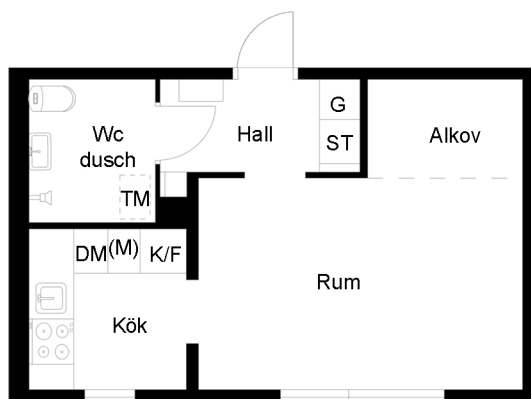

Torvsättravägen 4

Lägenhetsnummer 41080-00980, Våning 8

1 ROK
ca 28 m²

PLANRITNING

SKALA 1:100

ORIENTERINGSFIGUR

SYMBOLFÖRKLARING

Spis