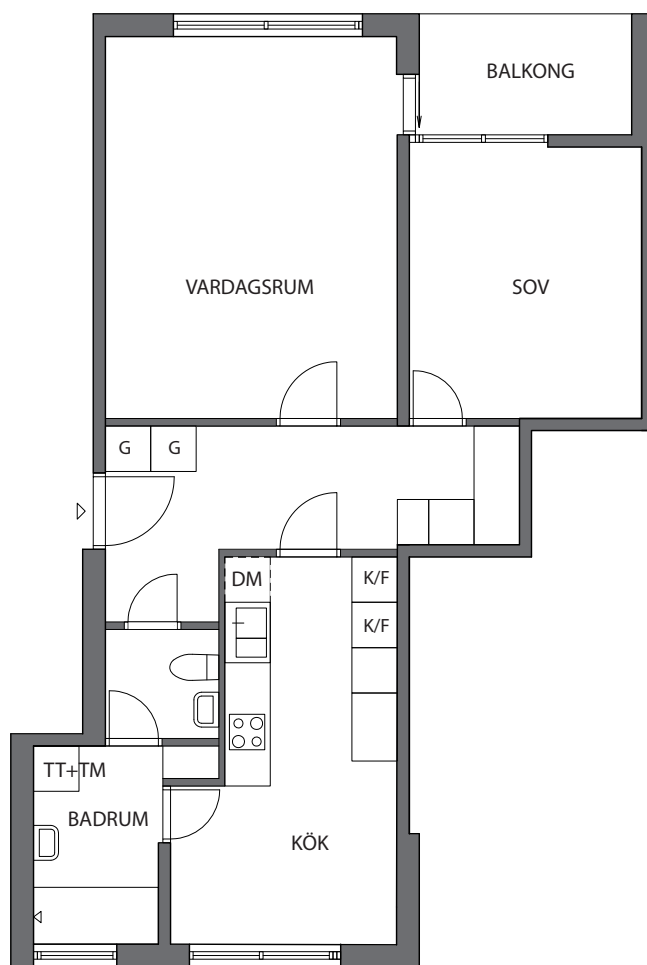

# Bredäng Typplaner

2 rok 65 kvm

G GARDEROB

K/F KYL OCH FRY

TM TVÄTTMASKIN

TT TORKTUMLARE

DM FÖRBERETT FÖR DISKMASKIN

Spishäll och ugn

Mindre avvikelser kan förekomma

SKALA A4: 1=100

PRIMULA