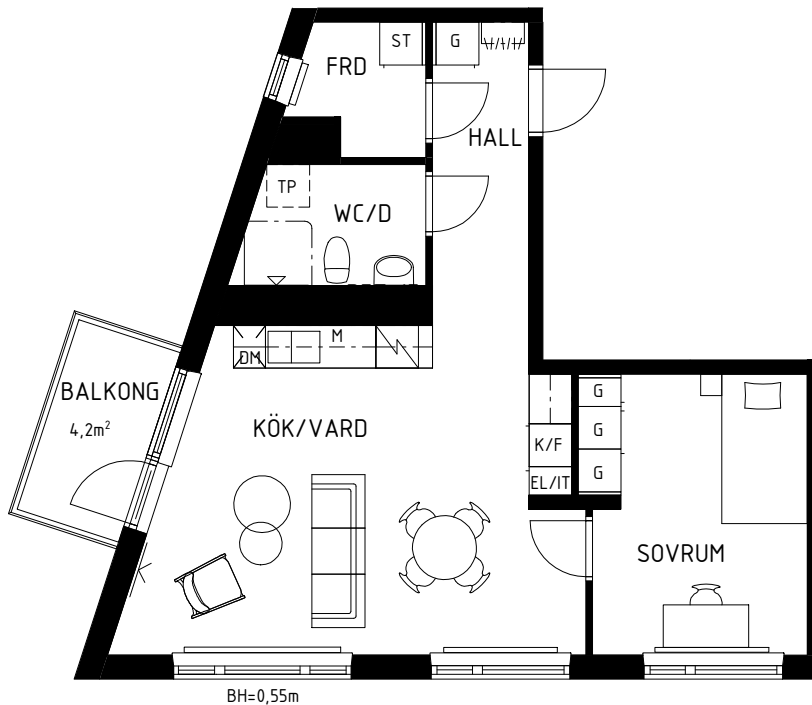

STUREVÄGEN

2 ROK, 53 m²

LÄGENHET:

D-1101, D-1201, D-1301, D-1401, D-1501

BH=0,55m

2020-02-10

	KYL / FRYG		STÄDSKÅP
	SPIS / UGN / HÄLL		FÖRBERETT FÖR TVÄTTPELARE
	DISKMASKIN		MIKRO
	GARDEROB		EL/IT - SKÅP
	LINNESKÅP		KAPPHYLLA

RH = Rumshöjd är 2,5 m där inget annat anges.
 BH = Bröstningshöjd på fönster är 0,8 m där inget annat anges
 Avvikelser kan förekomma, ytangivelser är preliminära, rumshöjd ca.