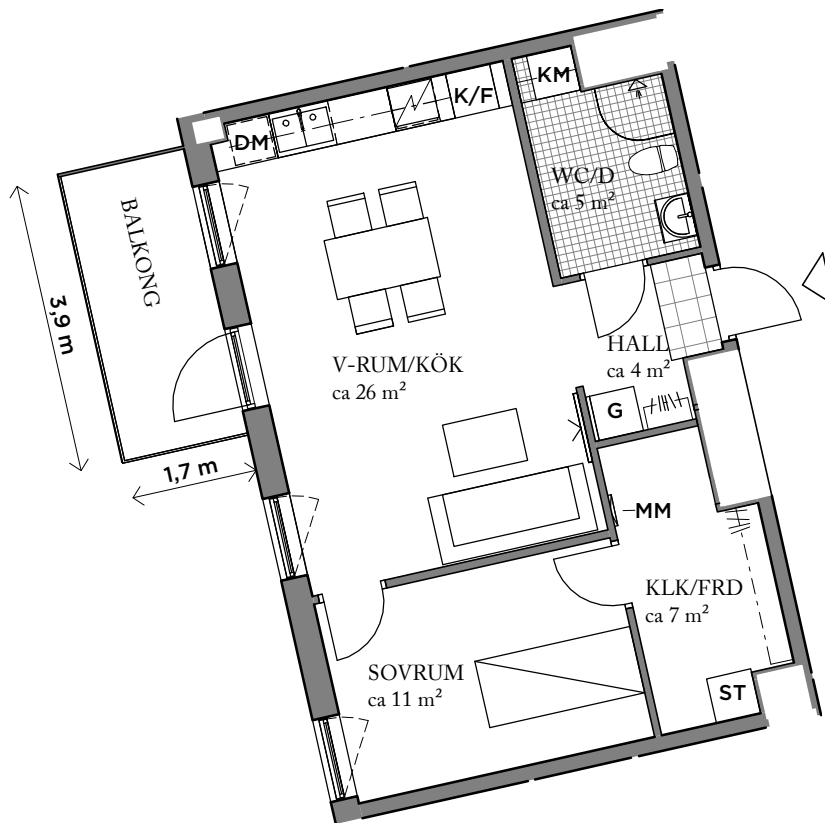

UMAMI Park
Hallonbergen, Sundbyberg

BOFAKTA

2 RoK, ca 53 m²
LGH NR: 0107

Visualisering. Avvikelser kan förekomma.

ORIENTERINGSFIGUR

FÖRKLARINGAR

G	GARDEROB		HATTHYLLA
ST	STÄDSKÅP		KLINKER
	SPIS		ÖPPNINGSBART FÖNSTER
K/F	KYL/FRYS		MULTIMEDIAUTTAG
DM	DISKMASKIN	MM	MULTIMEDIASKÅP
KM	KOMBIMASKIN		

Generell golvbeläggning om inget annat anges: ekparkett, trestav.
Takhöjd ca 2,7 meter om inget annat anges.

2019-08-23 - Wallenstam förbehåller sig rätten till ändringar.

SKALA: 1 : 100 (A4)