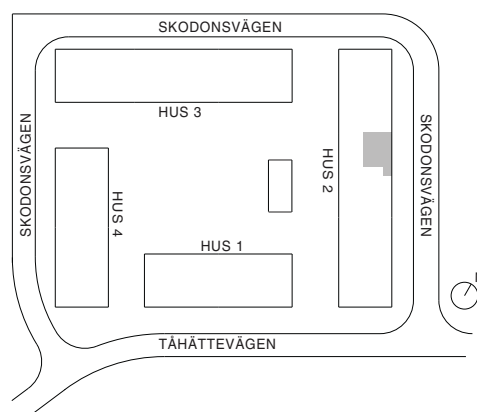

SKALA 1:100
I A4-FORMAT

FÖRKLARINGAR

	GARDEROB		SPIS		GIPSINKLÄDNAD
	FÖRVARING MED DRAPERI		DISKMASKIN		ÖPPNINGSBART FÖNSTER
	STÄDSKÅP		KOMBIMASKIN		TV-UTTAG
	LINNESKÅP		GRANITKERAMIK		MULTIMEDIASKÅP
	KYL/FRYS		PARKETT		HATTHYLLA