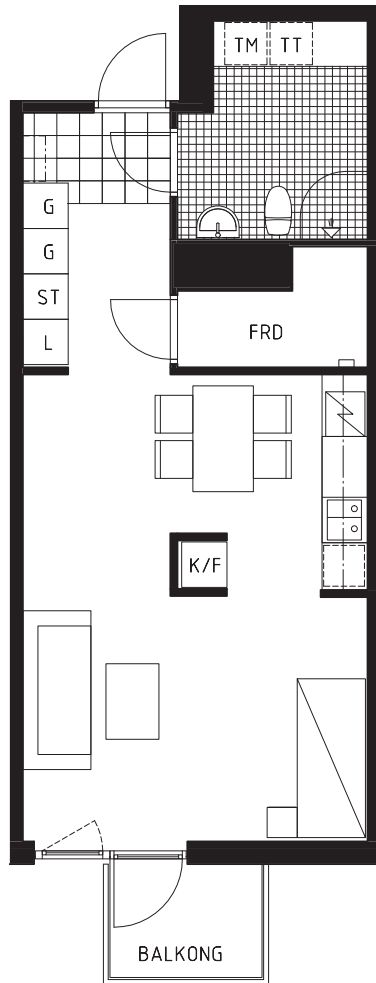

TRÄDGÅRDSPORTEN
 KV JÄRNET 11
 BOLLMORA ALLÉ, TYRESÖ
 BOFAKTA
 1 RoK, ca 47 kvm
 LGH NUMMER: 0633

SKALA 1:100 (A4)

FÖRKLARINGAR

	SPIS		TVÄTTMASKIN		DUSCHDÖRRAR
	KYL/FRYS		TORKTUMLARE		KLINKER
	KYL		LINNESKÅP		EL-CENTRAL
	FRYS		STÅDSKÅP		FAST FÖNSTER
	DISKMASKIN		GARDEROB		ÖPPNINGSBART FÖNSTER
	PLATS FÖR DISKMASKIN		KAPPHYLLA		