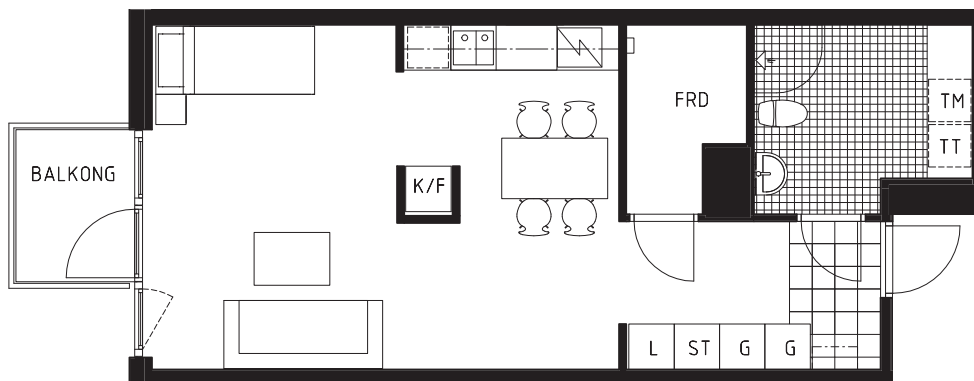

TRÄDGÅRDSPORTEN
 KV JÄRNET 11
 BOLLMORA ALLÉ, TYRESÖ
 BOFAKTA
 1 RoK, ca 47 kvm
 LGH NUMMER: 0112

SKALA 1:100 (A4)

FÖRKLARINGAR

	SPIS		TVÄTTMASKIN		DUSCHDÖRRAR
	KYL/FRYS		TORKTUMLARE		KLINKER
	KYL		LINNESKÅP		EL-CENTRAL
	FRYS		STÅDSKÅP		FAST FÖNSTER
	DISKMASKIN		GARDEROB		ÖPPNINGSBART FÖNSTER
	PLATS FÖR DISKMASKIN		KAPPHYLLA		