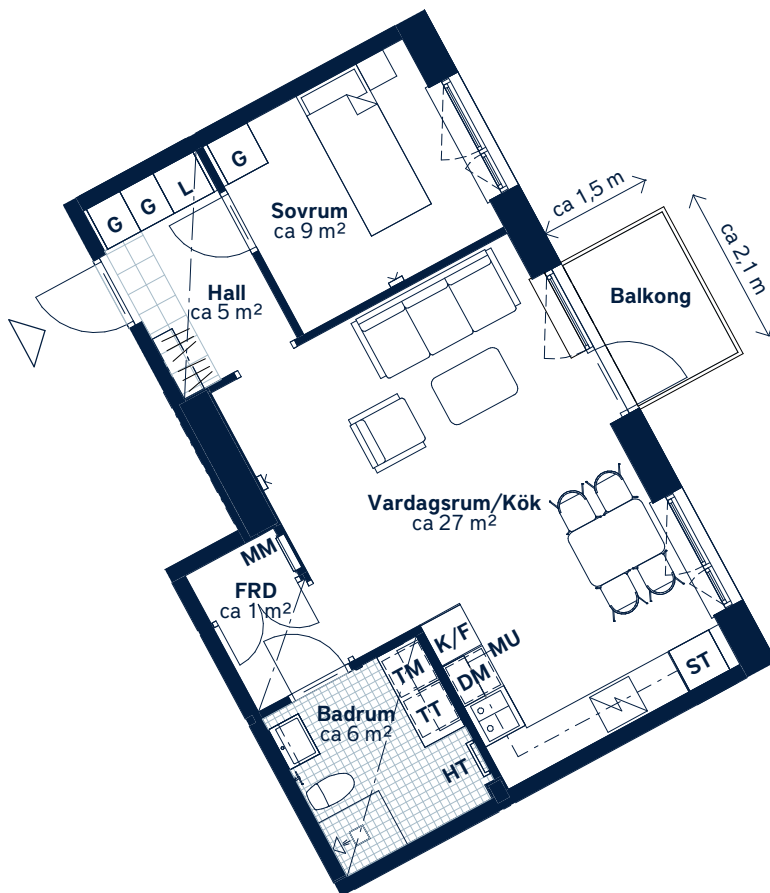

BOFAKTABLAD

Söra Kvarter - Åkersberga

SKALA 1 : 100 (A4)

<p>LÄGENHETSNUMMER: 0028</p>	<p>BOAREA: (CIRKA) 50m²</p>	<p>ANTAL RUM OCH KÖK: 2</p>																				
<p>ORIENTERINGSVY <i>Uppifrån</i></p>	<p>FASADVY</p>	<p>FÖRKLARINGAR</p> <table border="0"> <tr> <td>G Garderob</td> <td> Hatthylla</td> </tr> <tr> <td>L Linneskåp</td> <td> Klinker</td> </tr> <tr> <td>ST Städskåp</td> <td> Öppningsbart fönster</td> </tr> <tr> <td> Spishäll</td> <td> Multimediauttag</td> </tr> <tr> <td>K/F Kyl/frys</td> <td>MM Multimediacentral</td> </tr> <tr> <td>DM Diskmaskin</td> <td> Sänkt undertak</td> </tr> <tr> <td>MU Mikrovågsugn</td> <td>FRD Förråd</td> </tr> <tr> <td>TM Tvättmaskin</td> <td></td> </tr> <tr> <td>TT Torktumlare</td> <td></td> </tr> <tr> <td>HT Handdukstork</td> <td></td> </tr> </table>	G Garderob	Hatthylla	L Linneskåp	Klinker	ST Städskåp	Öppningsbart fönster	Spishäll	Multimediauttag	K/F Kyl/frys	MM Multimediacentral	DM Diskmaskin	Sänkt undertak	MU Mikrovågsugn	FRD Förråd	TM Tvättmaskin		TT Torktumlare		HT Handdukstork	
G Garderob	Hatthylla																					
L Linneskåp	Klinker																					
ST Städskåp	Öppningsbart fönster																					
Spishäll	Multimediauttag																					
K/F Kyl/frys	MM Multimediacentral																					
DM Diskmaskin	Sänkt undertak																					
MU Mikrovågsugn	FRD Förråd																					
TM Tvättmaskin																						
TT Torktumlare																						
HT Handdukstork																						

Generell golvbeläggning om inget annat anges: ekparkett, trestav.

Takhöjd ca 2,6 meter om inget annat anges. Takhöjd vid sänkt undertak ca 2,3 m.

Den angivna lägenhetsstorleken kan skilja sig från summan av rummens enskilda areor då samtliga areor är avrundade, samt då den totala arean inkluderar innerväggar. Upprättad: 2020-03-25 - Wallenstam förbehåller sig rätten till ändringar.