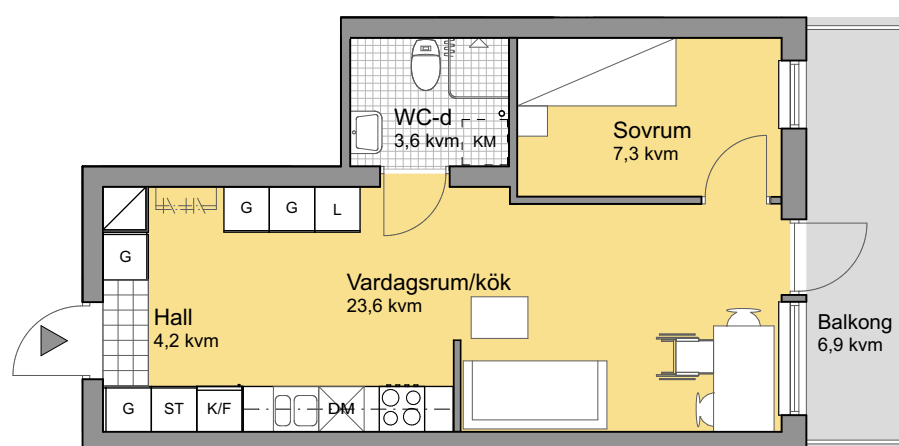

**2 rum och kök, 40 kvm**

5831-140103 (1103)

5831-140203 (1203)

5831-140303 (1303)

Skala 1:100

**FÖRKLARINGAR**

	KYL/FRYS
	SPIS
	DISKHO
	FÖRBERETT FÖR DISKMASKIN
	STÄDSKÅP
	GARDEROB
	LINNESKÅP
	KAPPHYLLA
	SCHAKT
	FÖRBERETT FÖR KOMBIMASKIN

Förråd: Lägenhetsförråd på vindsplan  
Rumshöjd: Samtliga rum inom lägenheten 2,5 m  
Bröstningshöjd fönster: 0,6 m öfg