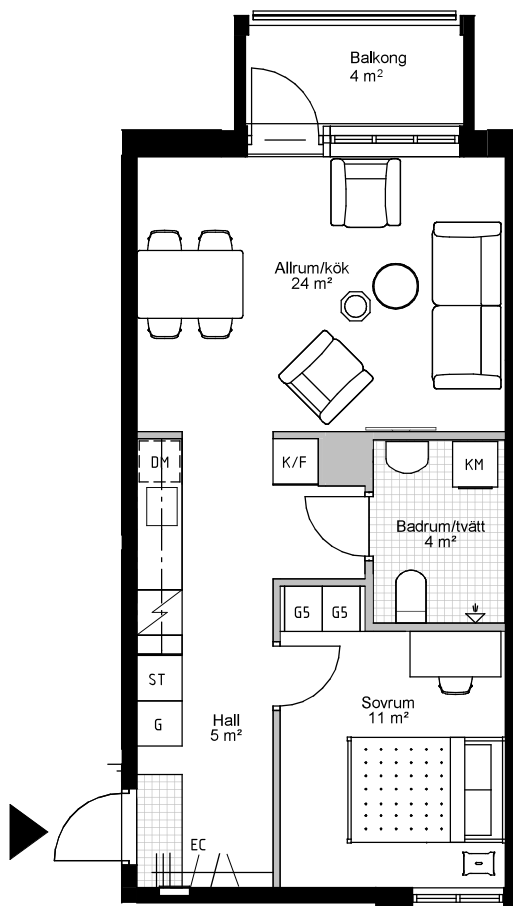

VEGA Kv.9

BOFAKTABLAD

SPG

SCANDINAVIAN PROPERTY GROUP

Vega

LGH-TYP	STORLEK	YTA
31	2 ROK	47 m ²
LGH-NR	VÅNINGSPLAN	
11501	15	

Takhöjd 2,5 m.
Lägre takhöjd i badrum och hall.
Lägre takhöjd förekommer även lokalt i delar av rum.
Högre takhöjd förekommer i rum på plan 15.

SKALA 1:100

METER

ORIENTERINGSFIGUR

SYMBOLFÖRKLARING

▶	Entré
K	Kyl
F	Frys
K/F	Kyl/frys
DM	Diskmaskin
EC	Elcentral
TM	Tvättmaskin
TT	Torktumlare
KM	Kombinerad tork- & tvättmaskin
TP	Tvättmaskin och torktumlare i pelare
ST	Städskap 60 cm bredd
ST5	Städskap 50 cm bredd
G	Garderob 60 cm bredd
G4	Garderob 40 cm bredd
G5	Garderob 50 cm bredd