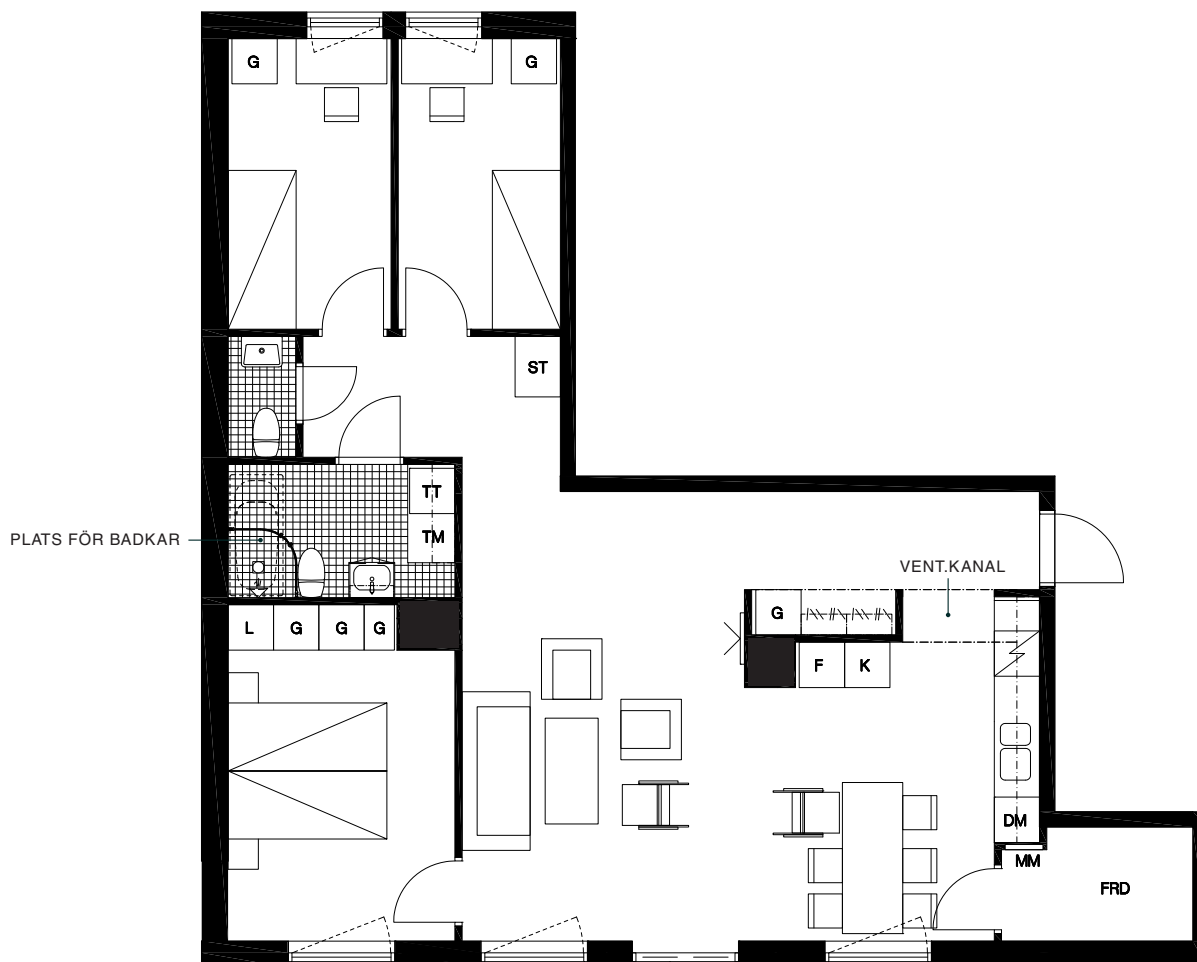

GRÖNSKAN
 KV. BALETTSKON 1
 SOLBERGA, STOCKHOLM
 BOFAKTA
 4 RoK ca 94 kvm
 LGH NUMMER: 1111, 1131

FÖRKLARINGAR

G GARDEROB	TM TVÄTTMASKIN
ST STÄDSKÅP	TT TORKTUMLARE
L LINNESKÅP	 KLINKER
K/F KYL/FRYS	 KAPPHYLLA
 SPIS	 ÖPPNINGSBART FÖNSTER
DM DISKMASKIN	 TV-UTTAG
FRD FÖRRÅD	MM MULTIMEDIA

GENERELL TAKHÖJD CA 2,55 M. TAKHÖJD I BAD OCH UNDER VENTILATIONSKANAL CA 2,35 M. OM INGET ANNAT ANGES.

GENERELL BRÖSTNING CA 0,7 M. OM INGET ANNAT ANGES.

0m 2 4 6 SKALA 1:100
 I A4-FORMAT