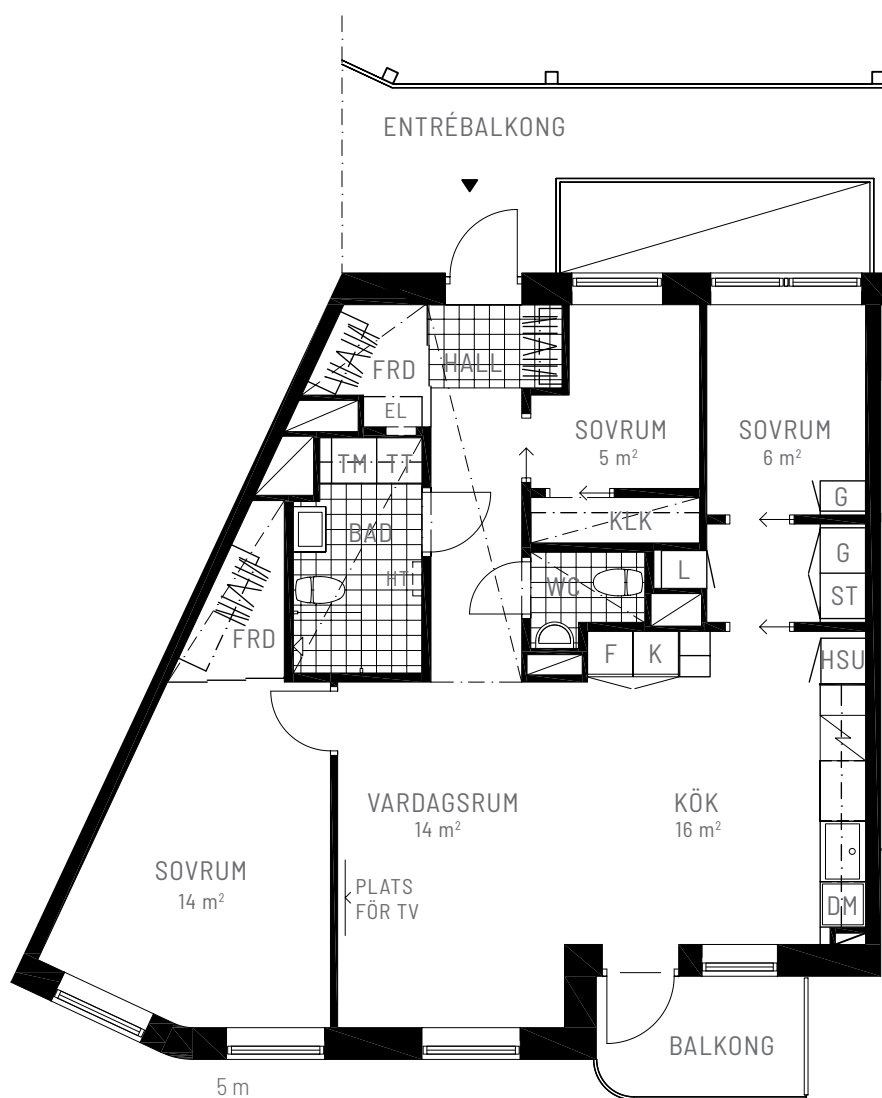

# GAFFELSEGLET 26

Lägenhetsnummer: 1404

4 ROK  
ca 80 m<sup>2</sup>

## PLANRITNING

SKALA 1:100

## ORIENTERINGSFIGUR

## SYMBOLFÖRKLARING

|  |                                       |  |              |
|--|---------------------------------------|--|--------------|
|  | Spis                                  |  | Garderob     |
|  | Diskmaskin                            |  | Städsåp      |
|  | Kyl                                   |  | Linnesåp     |
|  | Frys                                  |  | Tvättmaskin  |
|  | Kyl/Frys                              |  | Torktumlare  |
|  | Högskåp med ugn och micro             |  | Kombimaskin  |
|  | Sänkt takhöjd<br>Min 2300 mm          |  | Handdukstork |
|  | Förråd i lgh, externt förråd finns ej |  | Elskåp       |