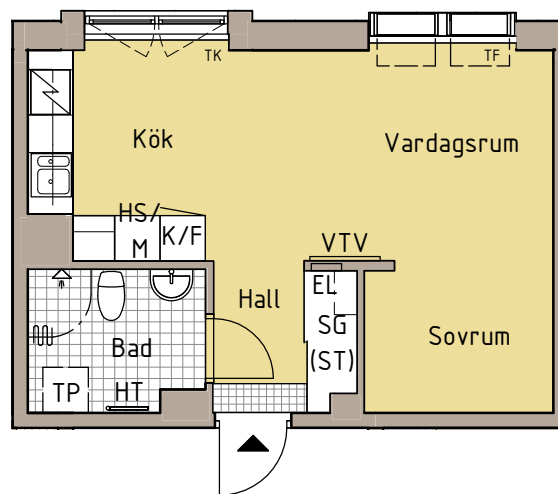

Åstorpsringen 10 D

Plan 4, 1 rok, 34 kvm

Teckenförklaring

Generellt gäller takhöjd 2,5 m.

Generellt gäller bröstningshöjd 650 mm.

TP	Plats för tvättpelare	DM	Plats för diskmaskin
EL	Elcentral	G	Garderob
K	Kyl	L	Linneskåp
F	Frys	SG	Skjutdörrsgarderob
K/F	Kyl/Frys	ST	Städ
HT	Handukstork	M	Plats för micro
Golv		HS	Högskåp
Klinker	Klinker i Bad, WC & hall	VTV	Förstärkt vägg för TV
Spis	Spis med häll	TK	Takkupa
		TF	Takfönster