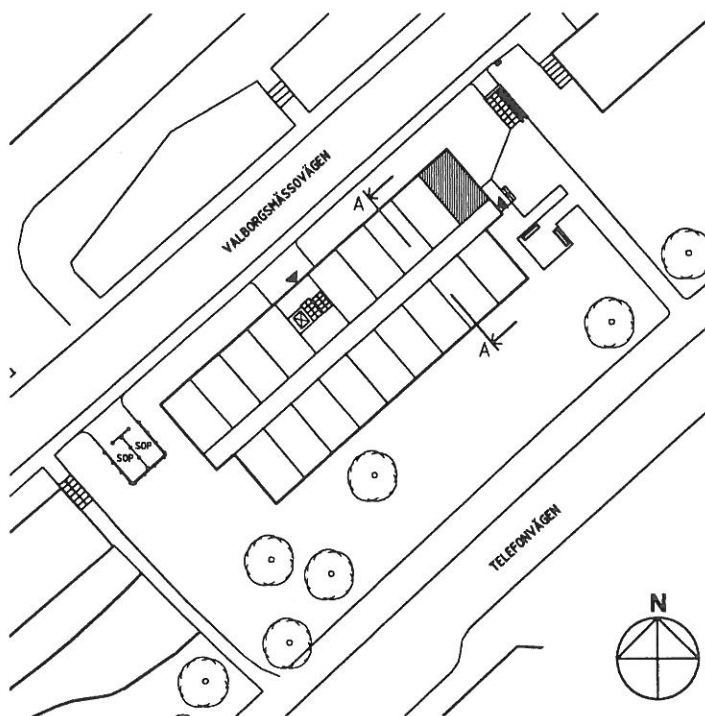

Studentlägenhet 23 kvm + förråd 1 kvm

Lgh 1005
1105
1205

FÖRKLARINGAR

- K/F Kyl/Frys
- N Spis med håll/Ugn
- ST Städsåp
- L Linneskåp
- G Garderob
- KH Kapphylla
- br=700* Bröstningshöjd
- E/IT* Elcentral / IT-central
- M* Mediauttag
- LI* Linoleummatta
- PL* Plastmatta

LÄGENHETSPLAN

SITUATIONSPLAN

SEKTION