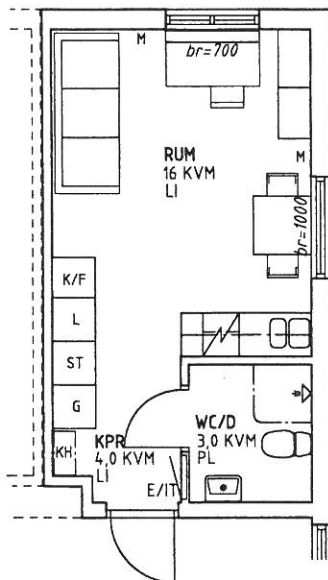

Studentlägenhet 23 kvm + förråd 1 kvm

Lgh 1005
1105
1205

FÖRKLARINGAR

- K/F Kyl/Frys
- N Spis med håll/Ugn
- ST Städsåp
- L Linneskåp
- G Garderob
- KH Kapphylla
- br=700* Bröstningshöjd
- E/IT* Elcentral / IT-central
- M* Mediauttag
- LI* Linoleummatta
- PL* Plastmatta

LÄGENHETSPLAN

SITUATIONSPLAN

SEKTION