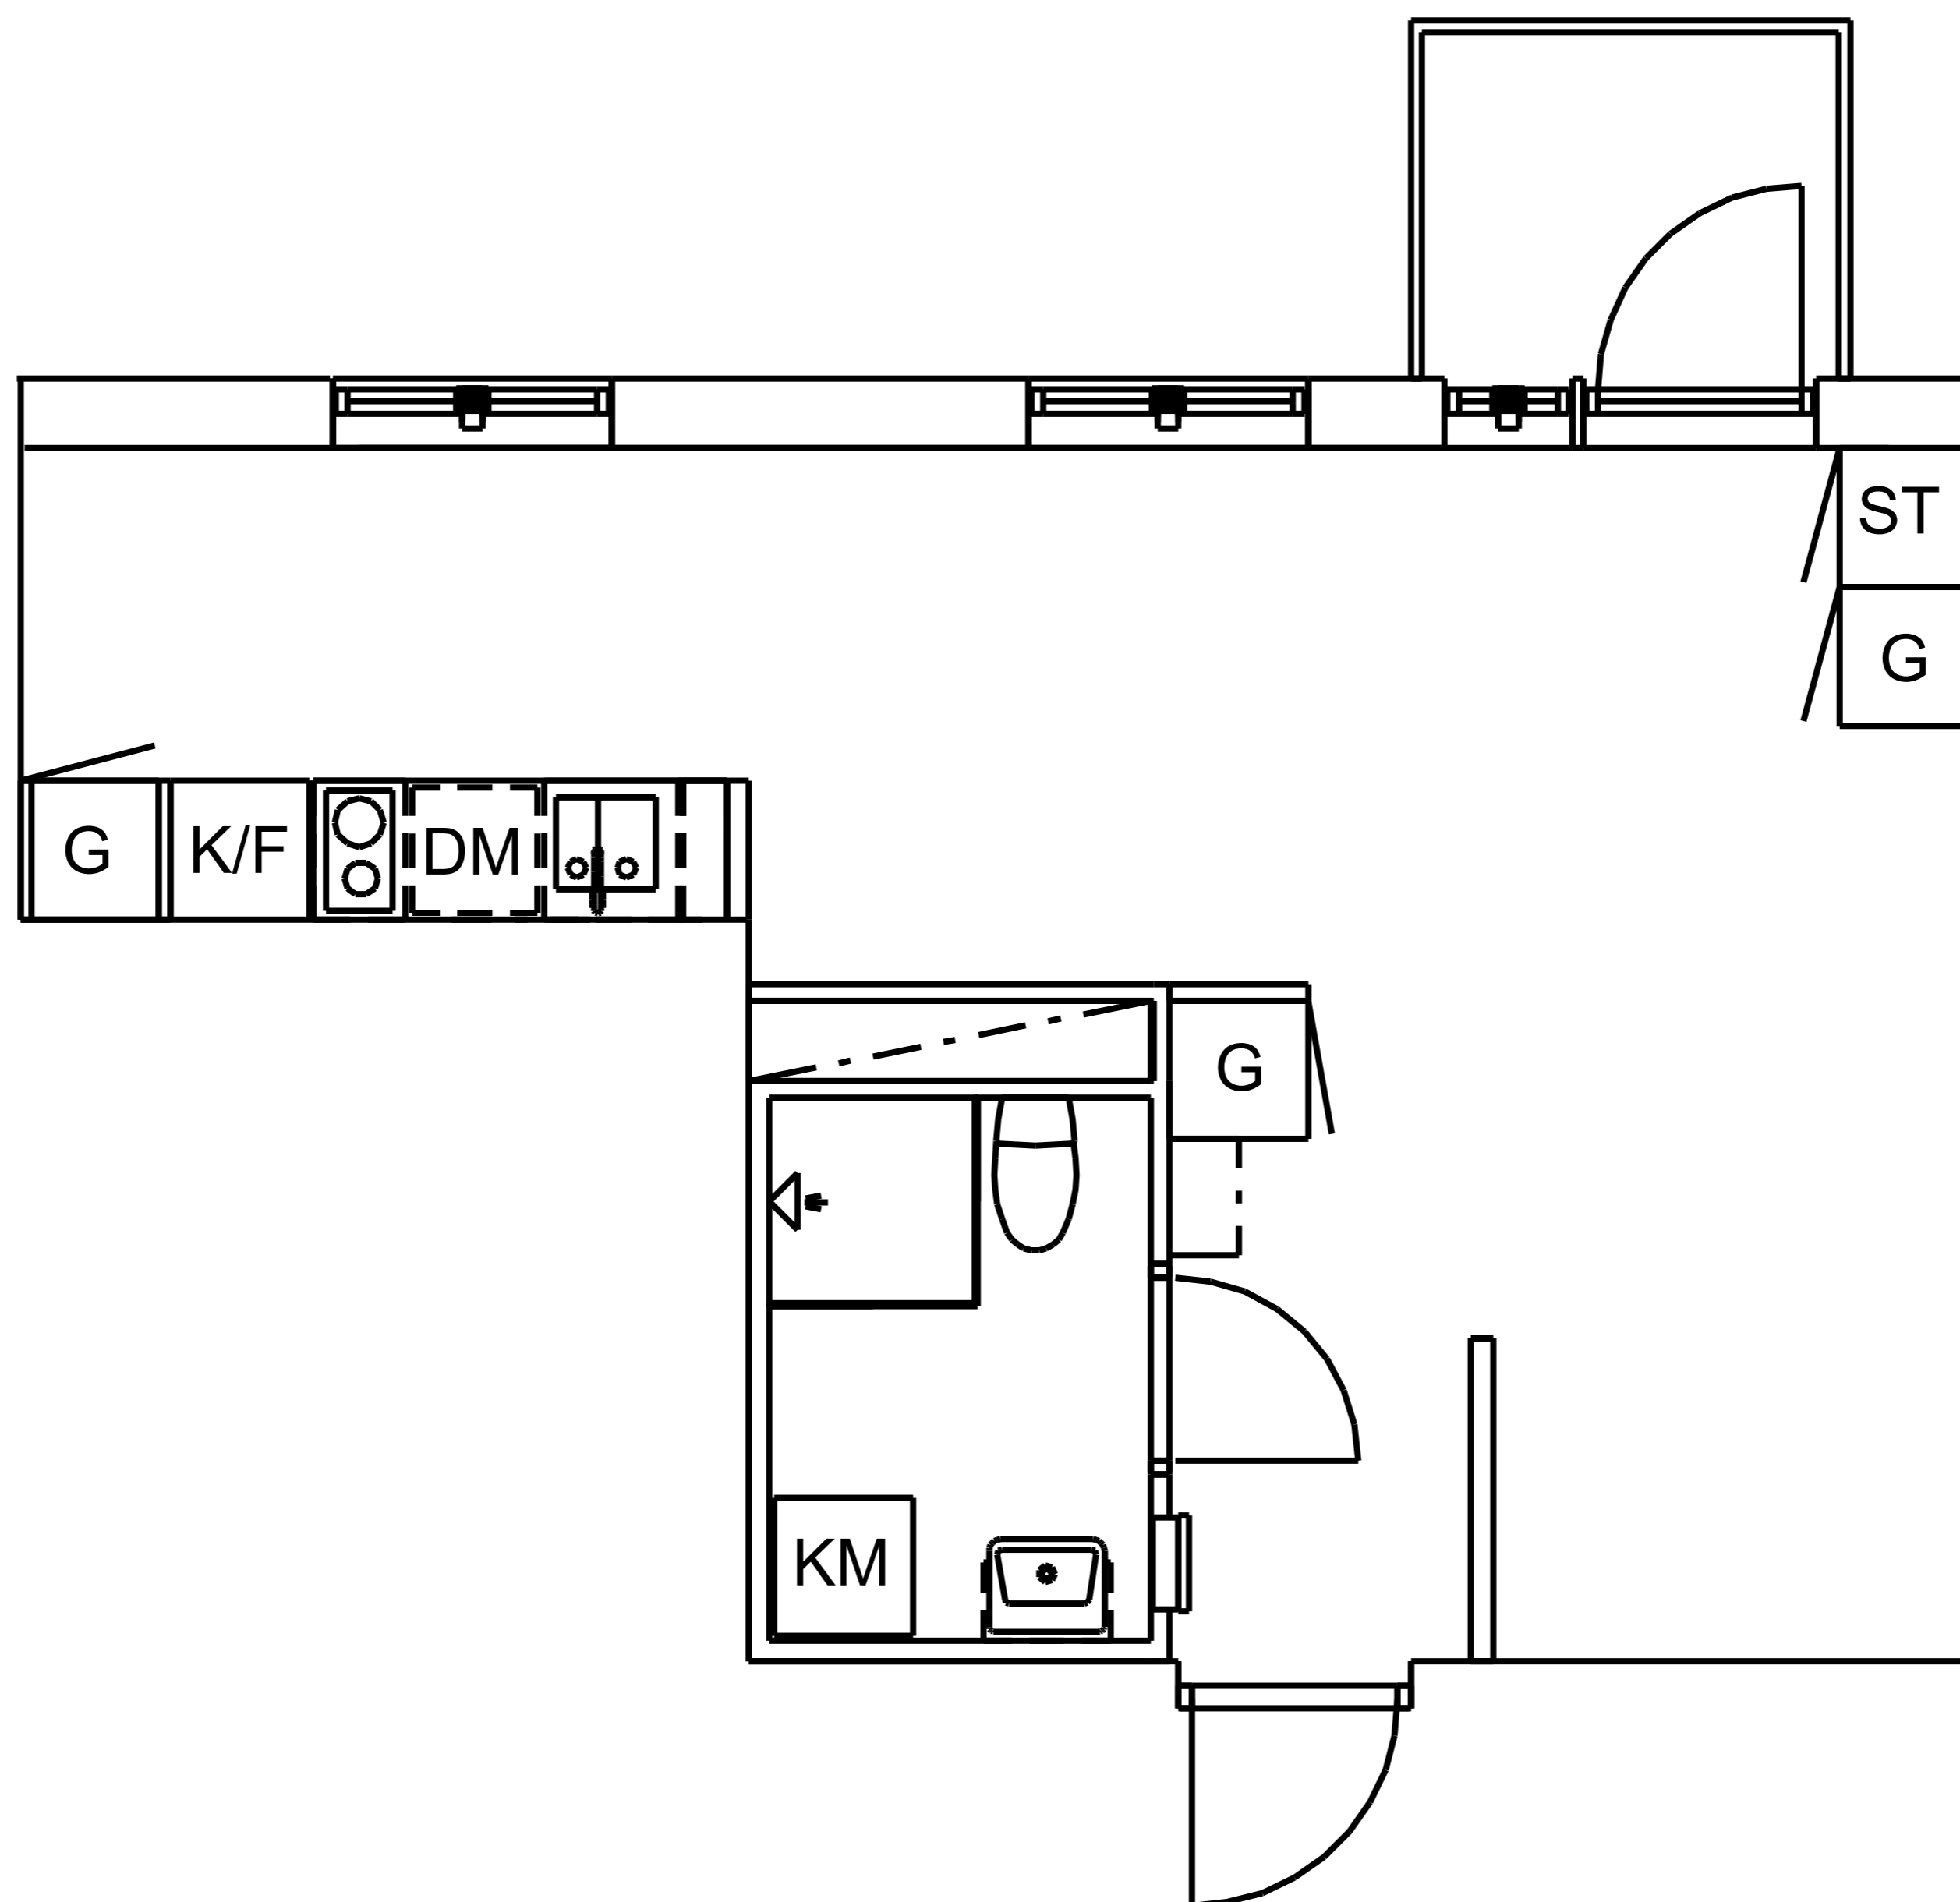

Poeten

Diktavägen 13

1 ROK, 33 KVM

SKALA 1:100

Lägenhetsnummer: 3:2-1301

Diktavägen 13
171 69 Solna

Kvadratmeter: 33 kvm

Antal rum: 1

Våning: 3 tr

TECKENFÖRKLARING

	Klädhängare		Överskåp
	Garderob		Dusch
	Städsåp		Diskmaskin
	Kombimaskin		Spishäll, med mikrovågsugn. Ej ugn.
	Kyl / frys		