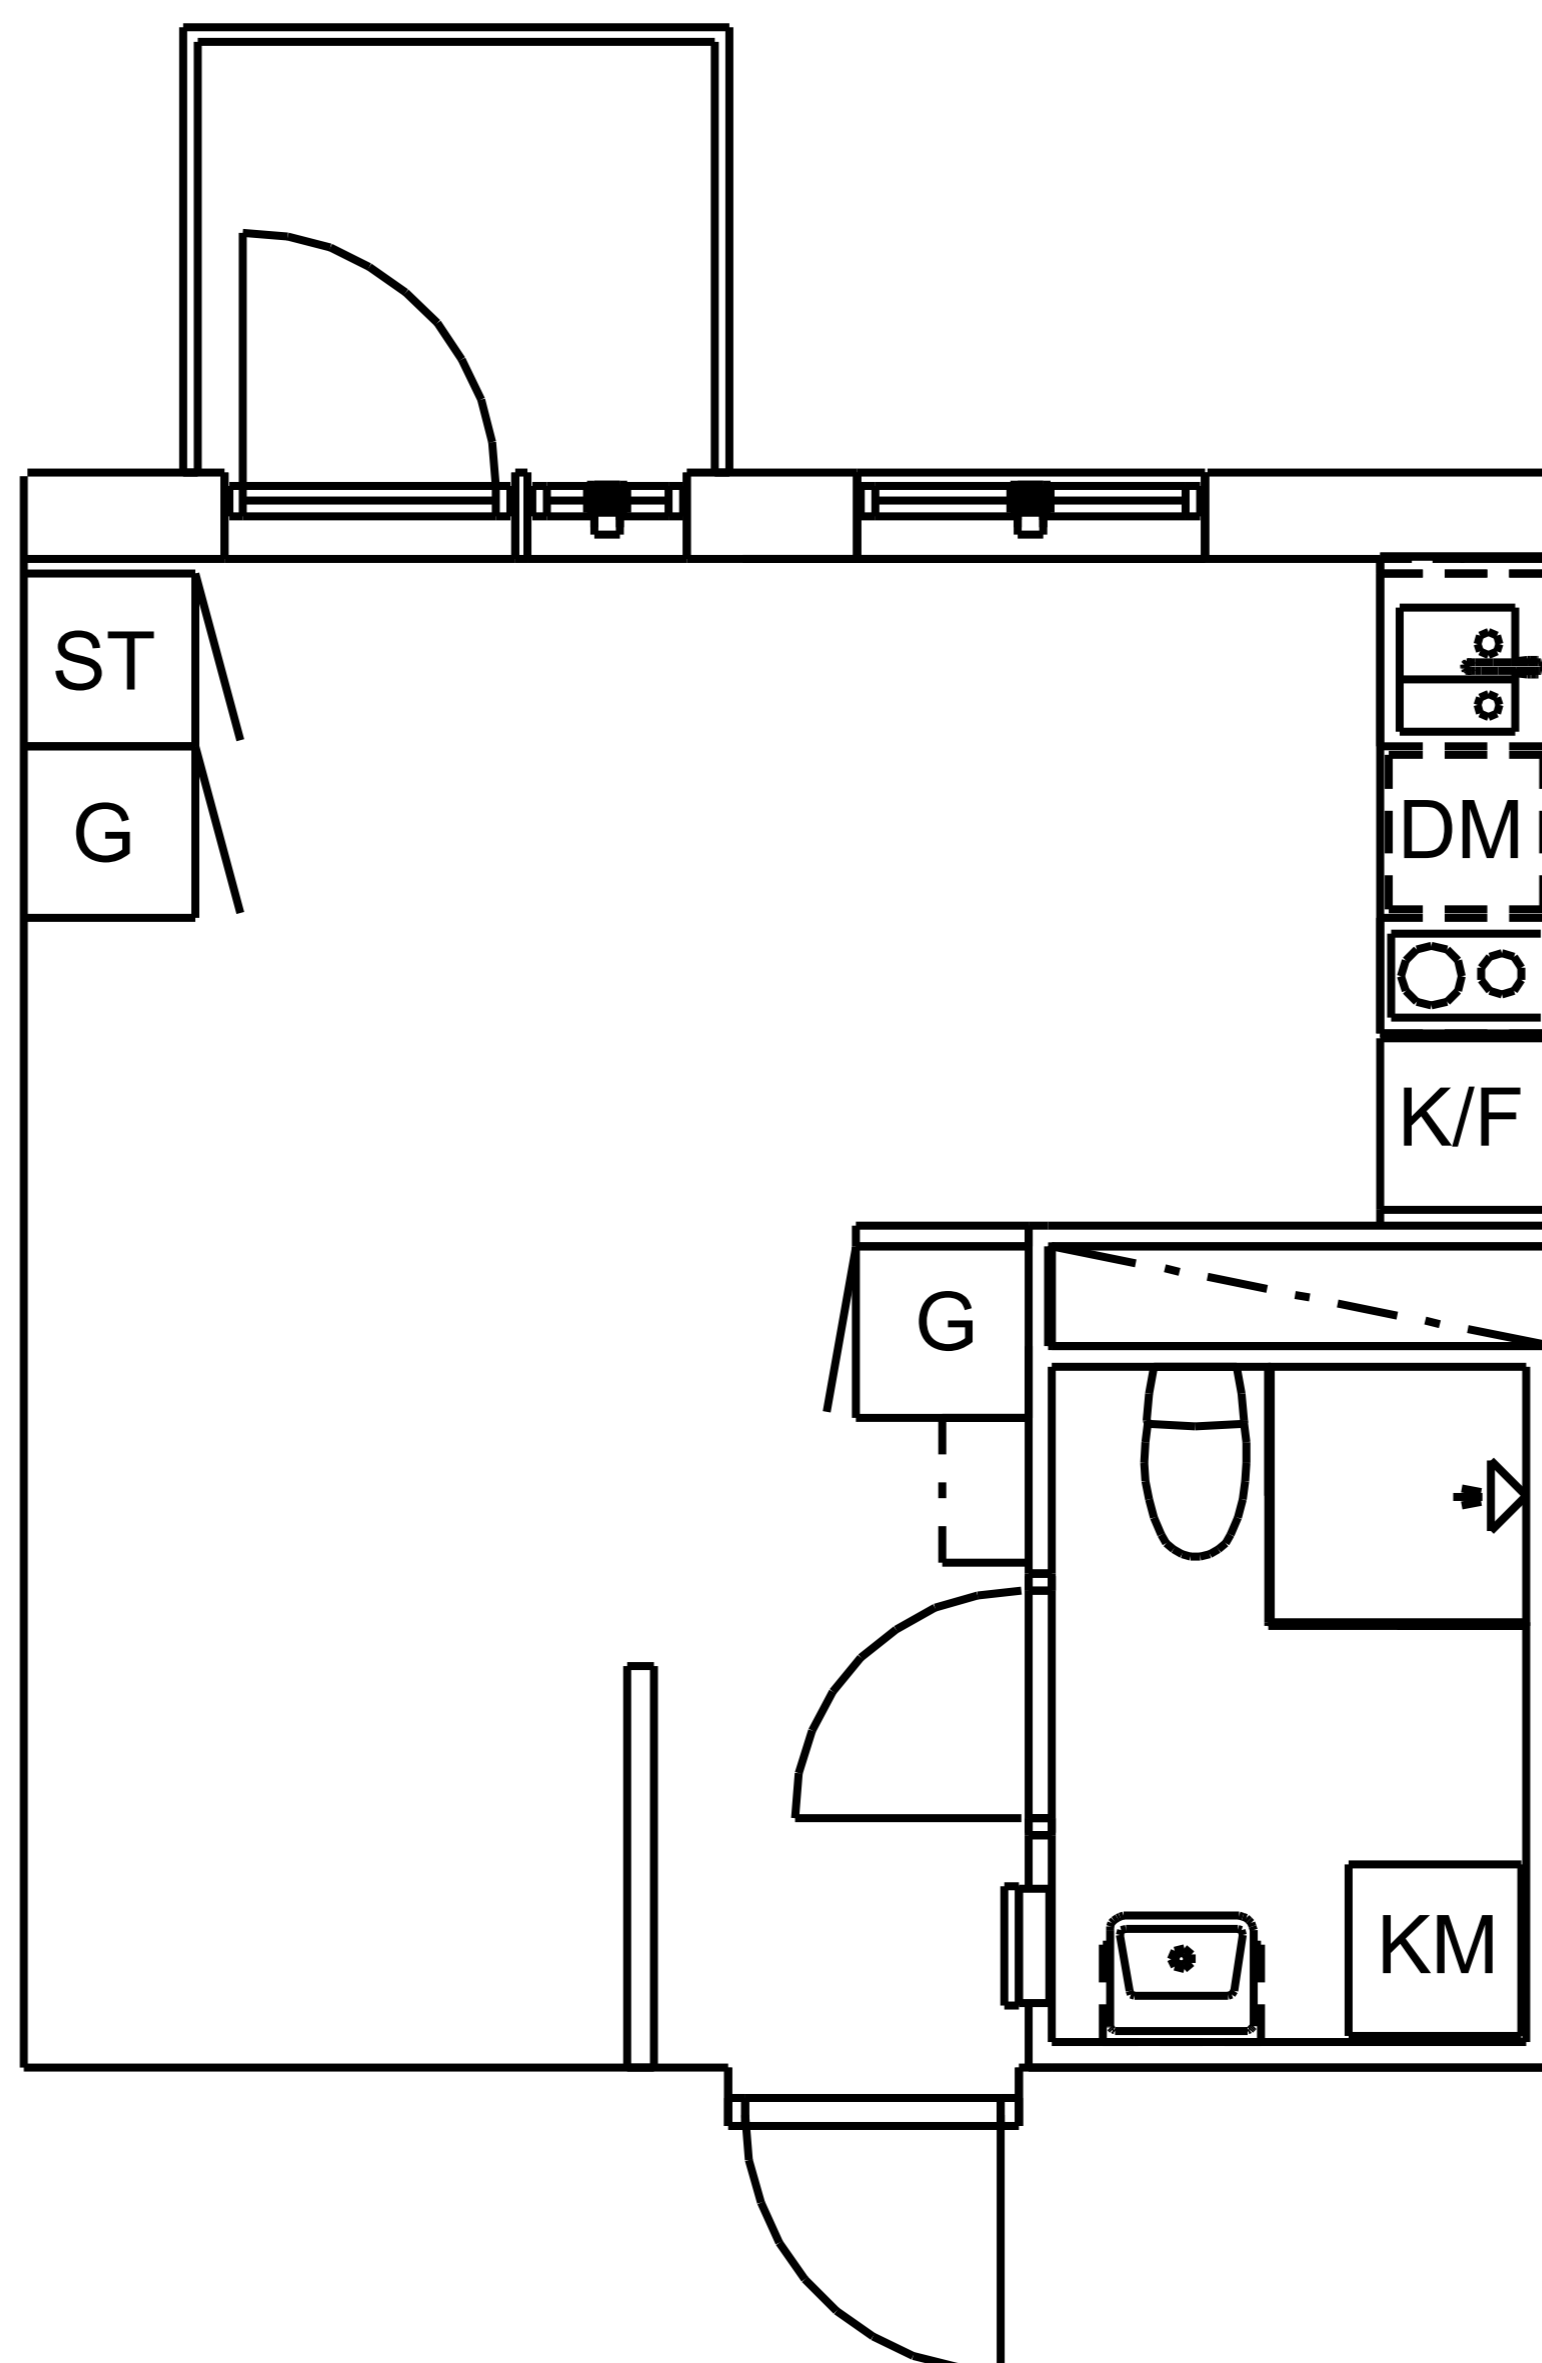

Poeten

Diktavägen 13

1 ROK, 27 KVM

SKALA 1:100

Lägenhetsnummer: 3:2-1302

Diktavägen 13
171 69 Solna

Kvadratmeter: 27 kvm

Antal rum: 1

Våning: 3 tr

TECKENFÖRKLARING

Klädhängare	Överskåp
Garderob	Dusch
Städskåp	Diskmaskin
Kombimaskin	Spishäll, med mikrovågsugn. Ej ugn.
Kyl / frys	