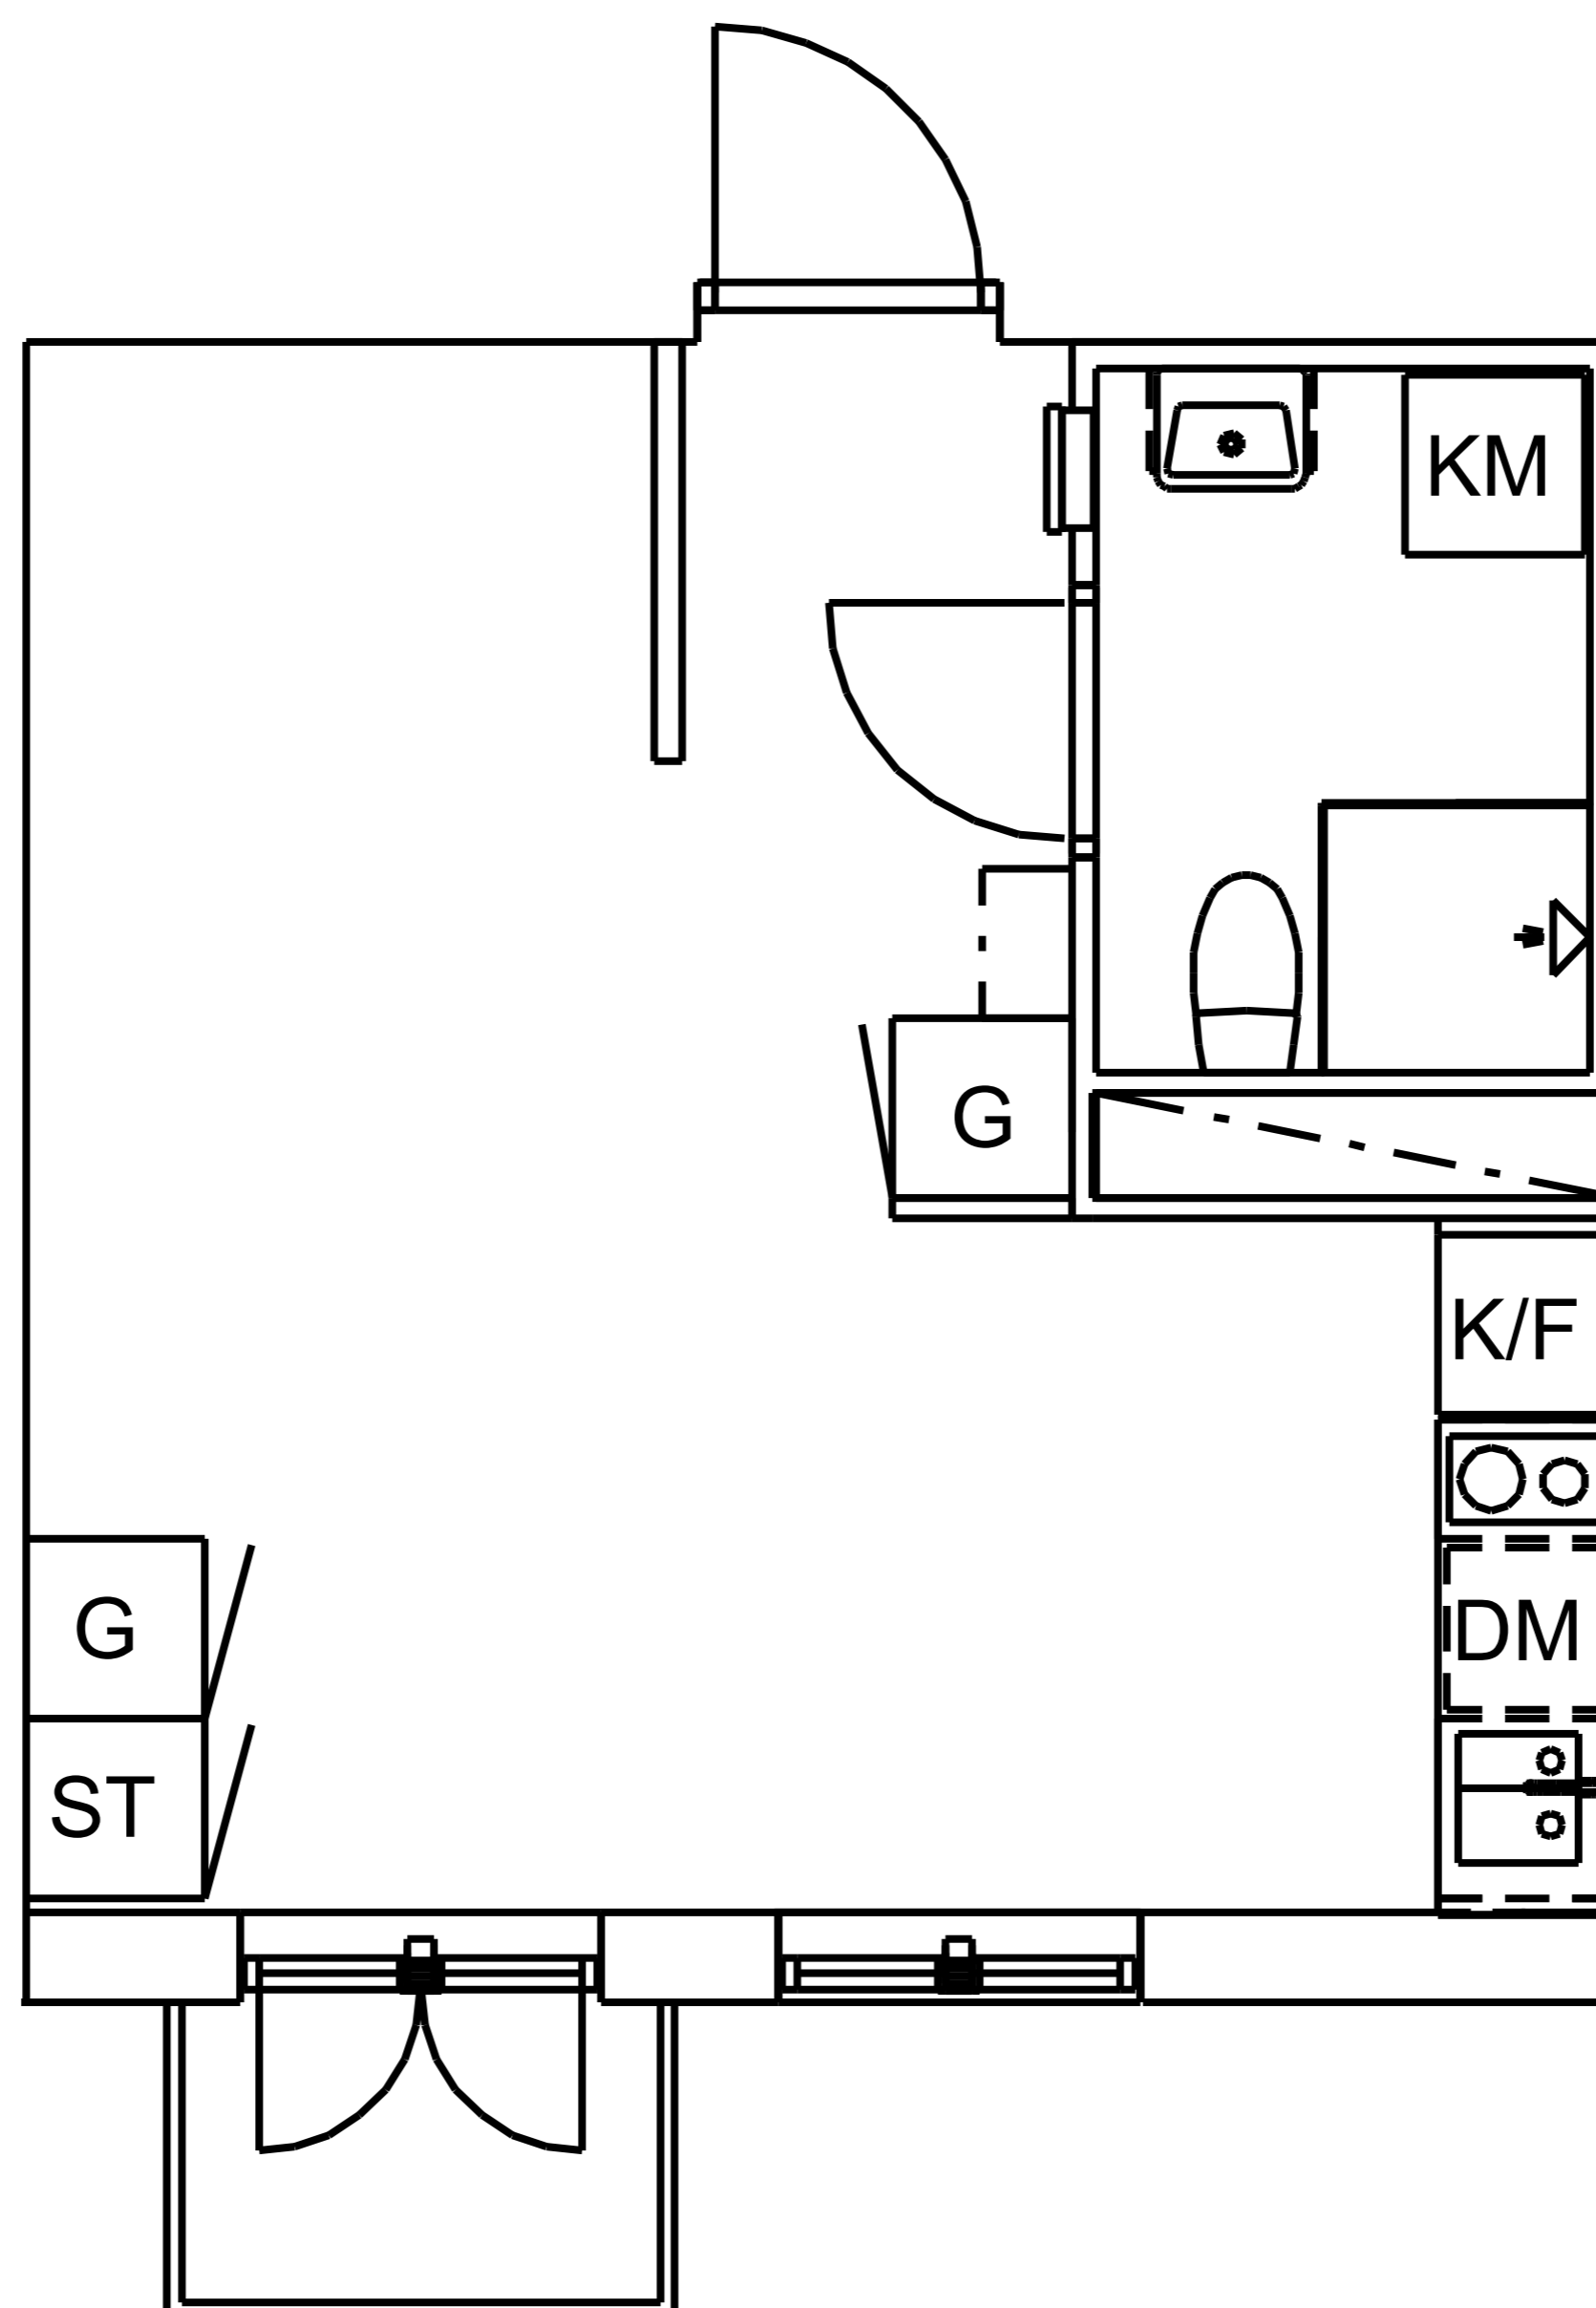

Poeten

Diktavägen 13

1 ROK, 27 KVM

SKALA 1:100

TECKENFÖRKLARING

Lägenhetsnummer: 3:2-1303

Diktavägen 13
171 69 Solna

Kvadratmeter: 27 kvm

Antal rum: 1

Våning: 3 tr

||/|| Klädhängare

G Garderob

ST Städsåp

KM Kombimaskin

K/F Kyl / frys

--- Översåp

◁ Dusch

DM Diskmaskin

⊙ Spishåll, med
mikrovågsugn. Ej ugn.