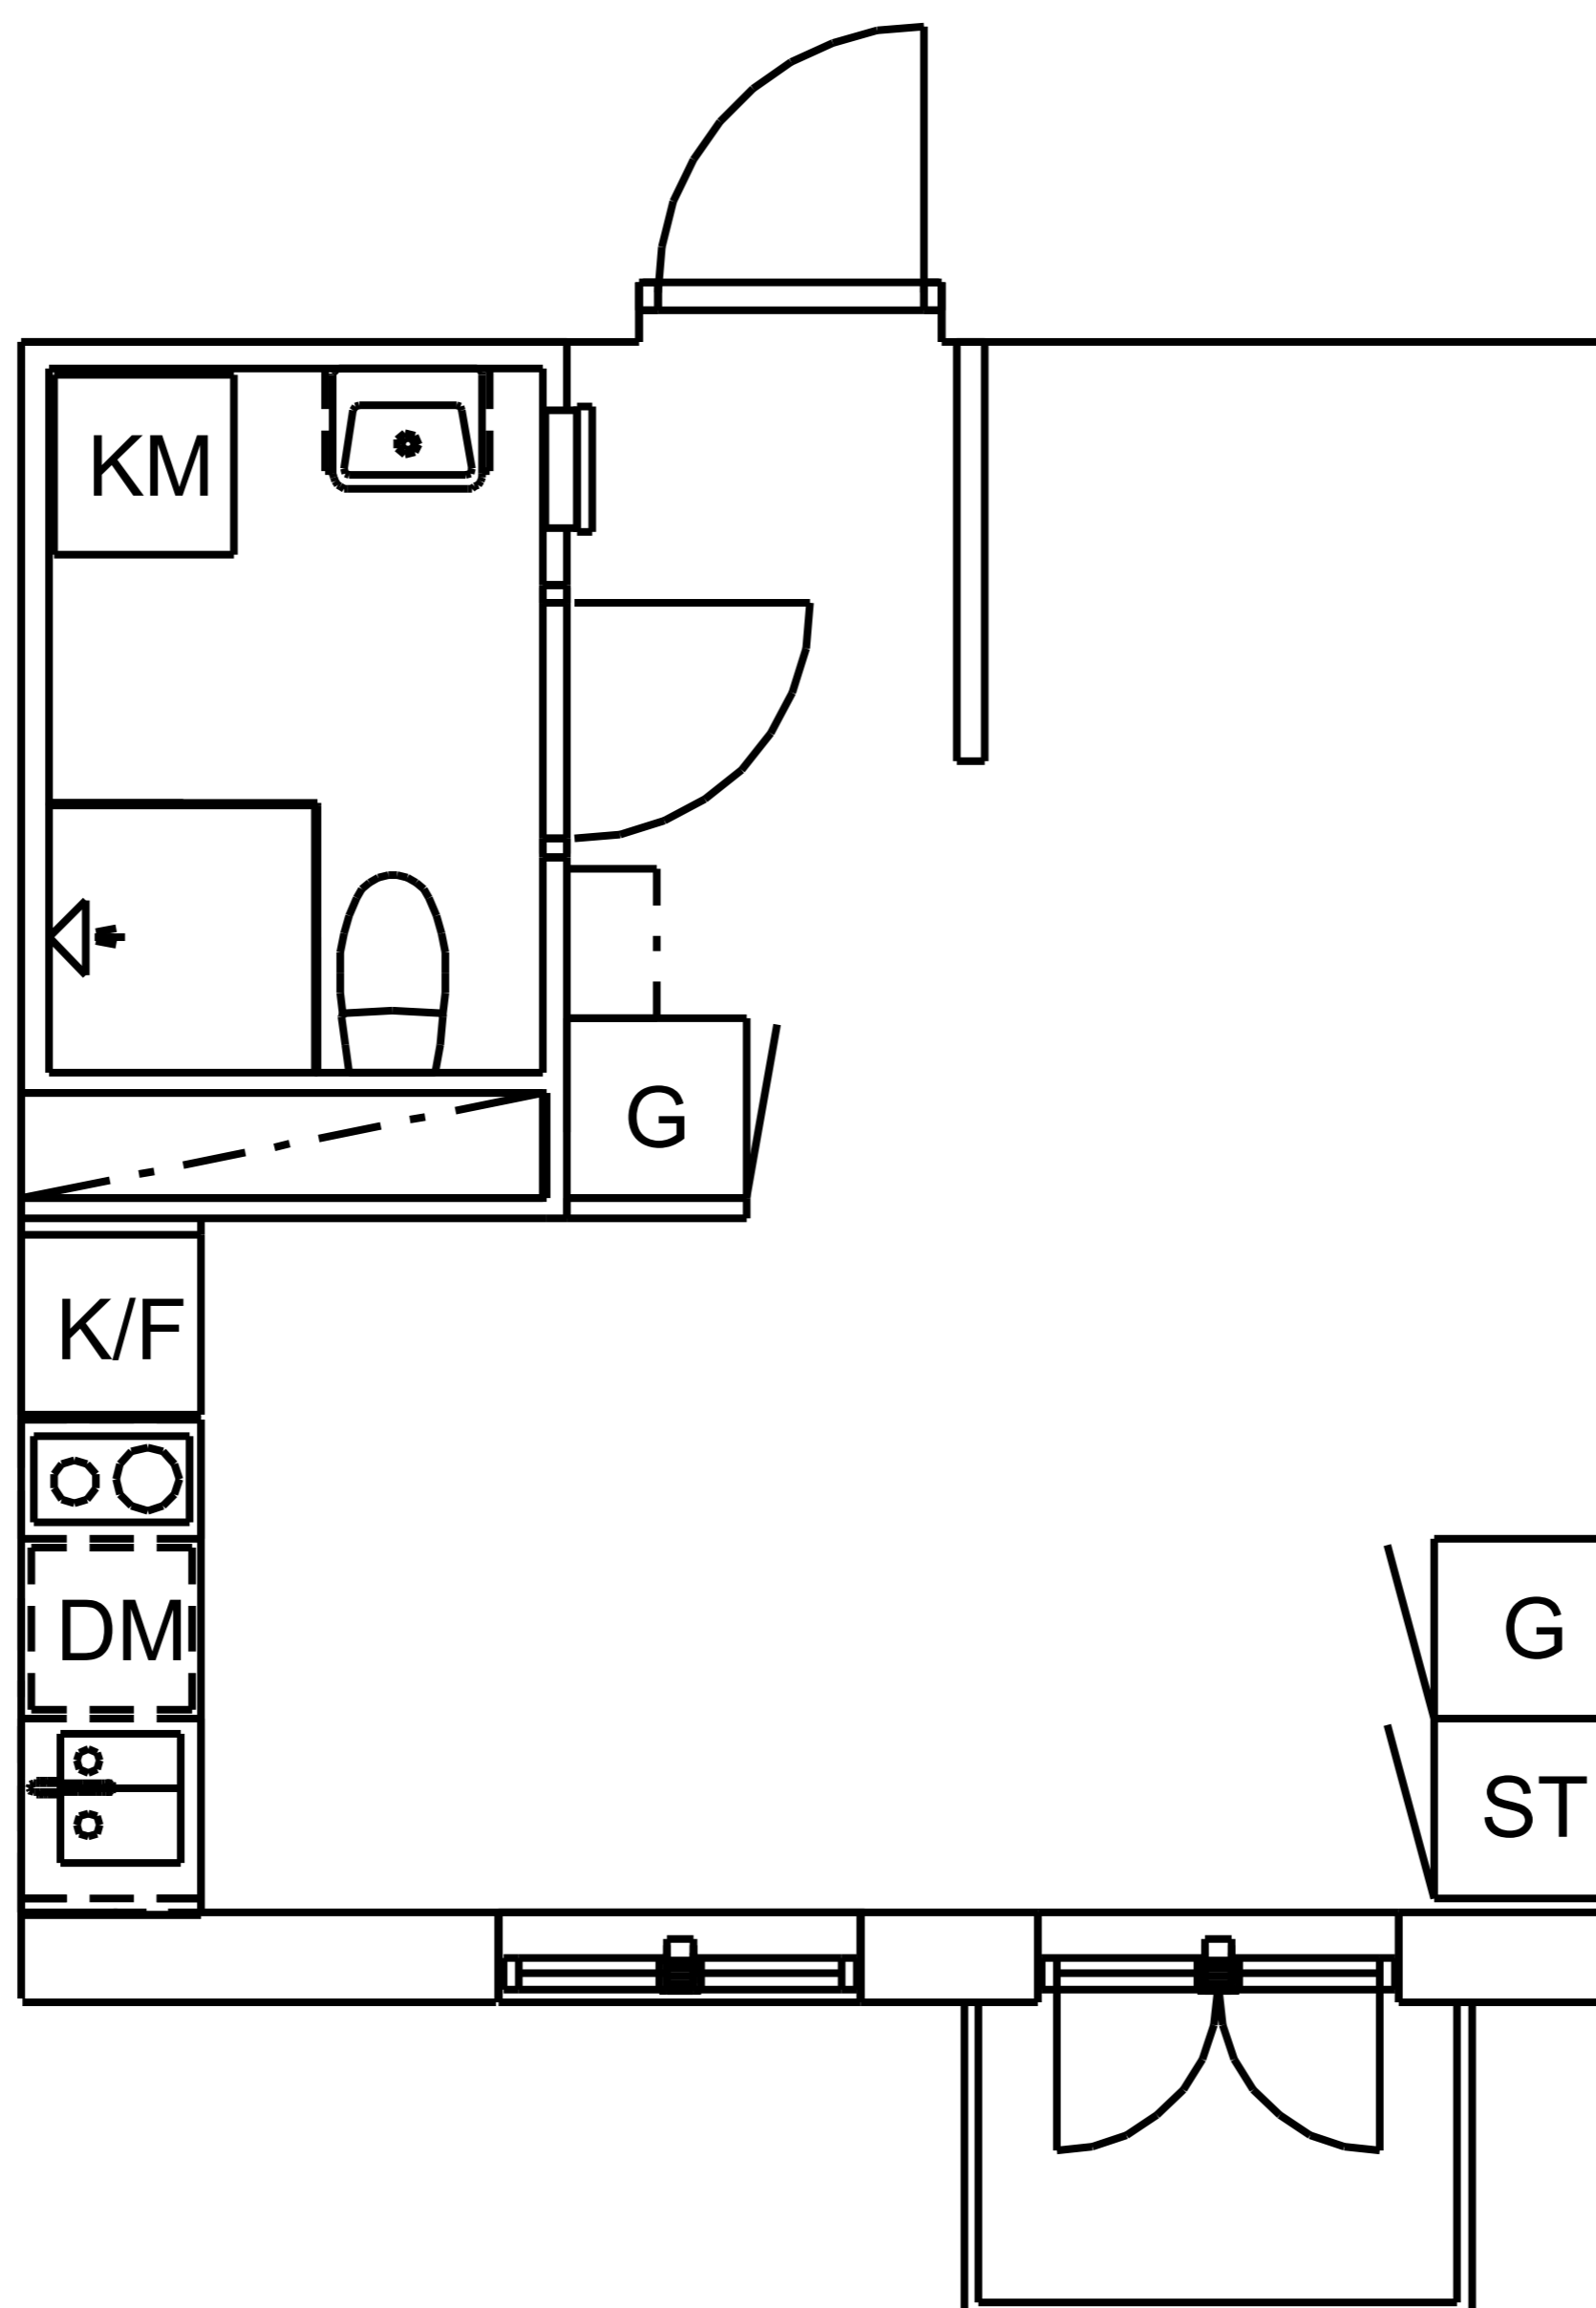

Poeten

Diktavägen 13

1 ROK, 27 KVM

SKALA 1:100

Lägenhetsnummer: 3:2-1304

Diktavägen 13
171 69 Solna

Kvadratmeter: 27 kvm

Antal rum: 1

Våning: 3 tr

TECKENFÖRKLARING

Klädhängare	Överskåp
Garderob	Dusch
Städskåp	Diskmaskin
Kombimaskin	Spishäll, med mikrovågsugn. Ej ugn.
Kyl / frys	