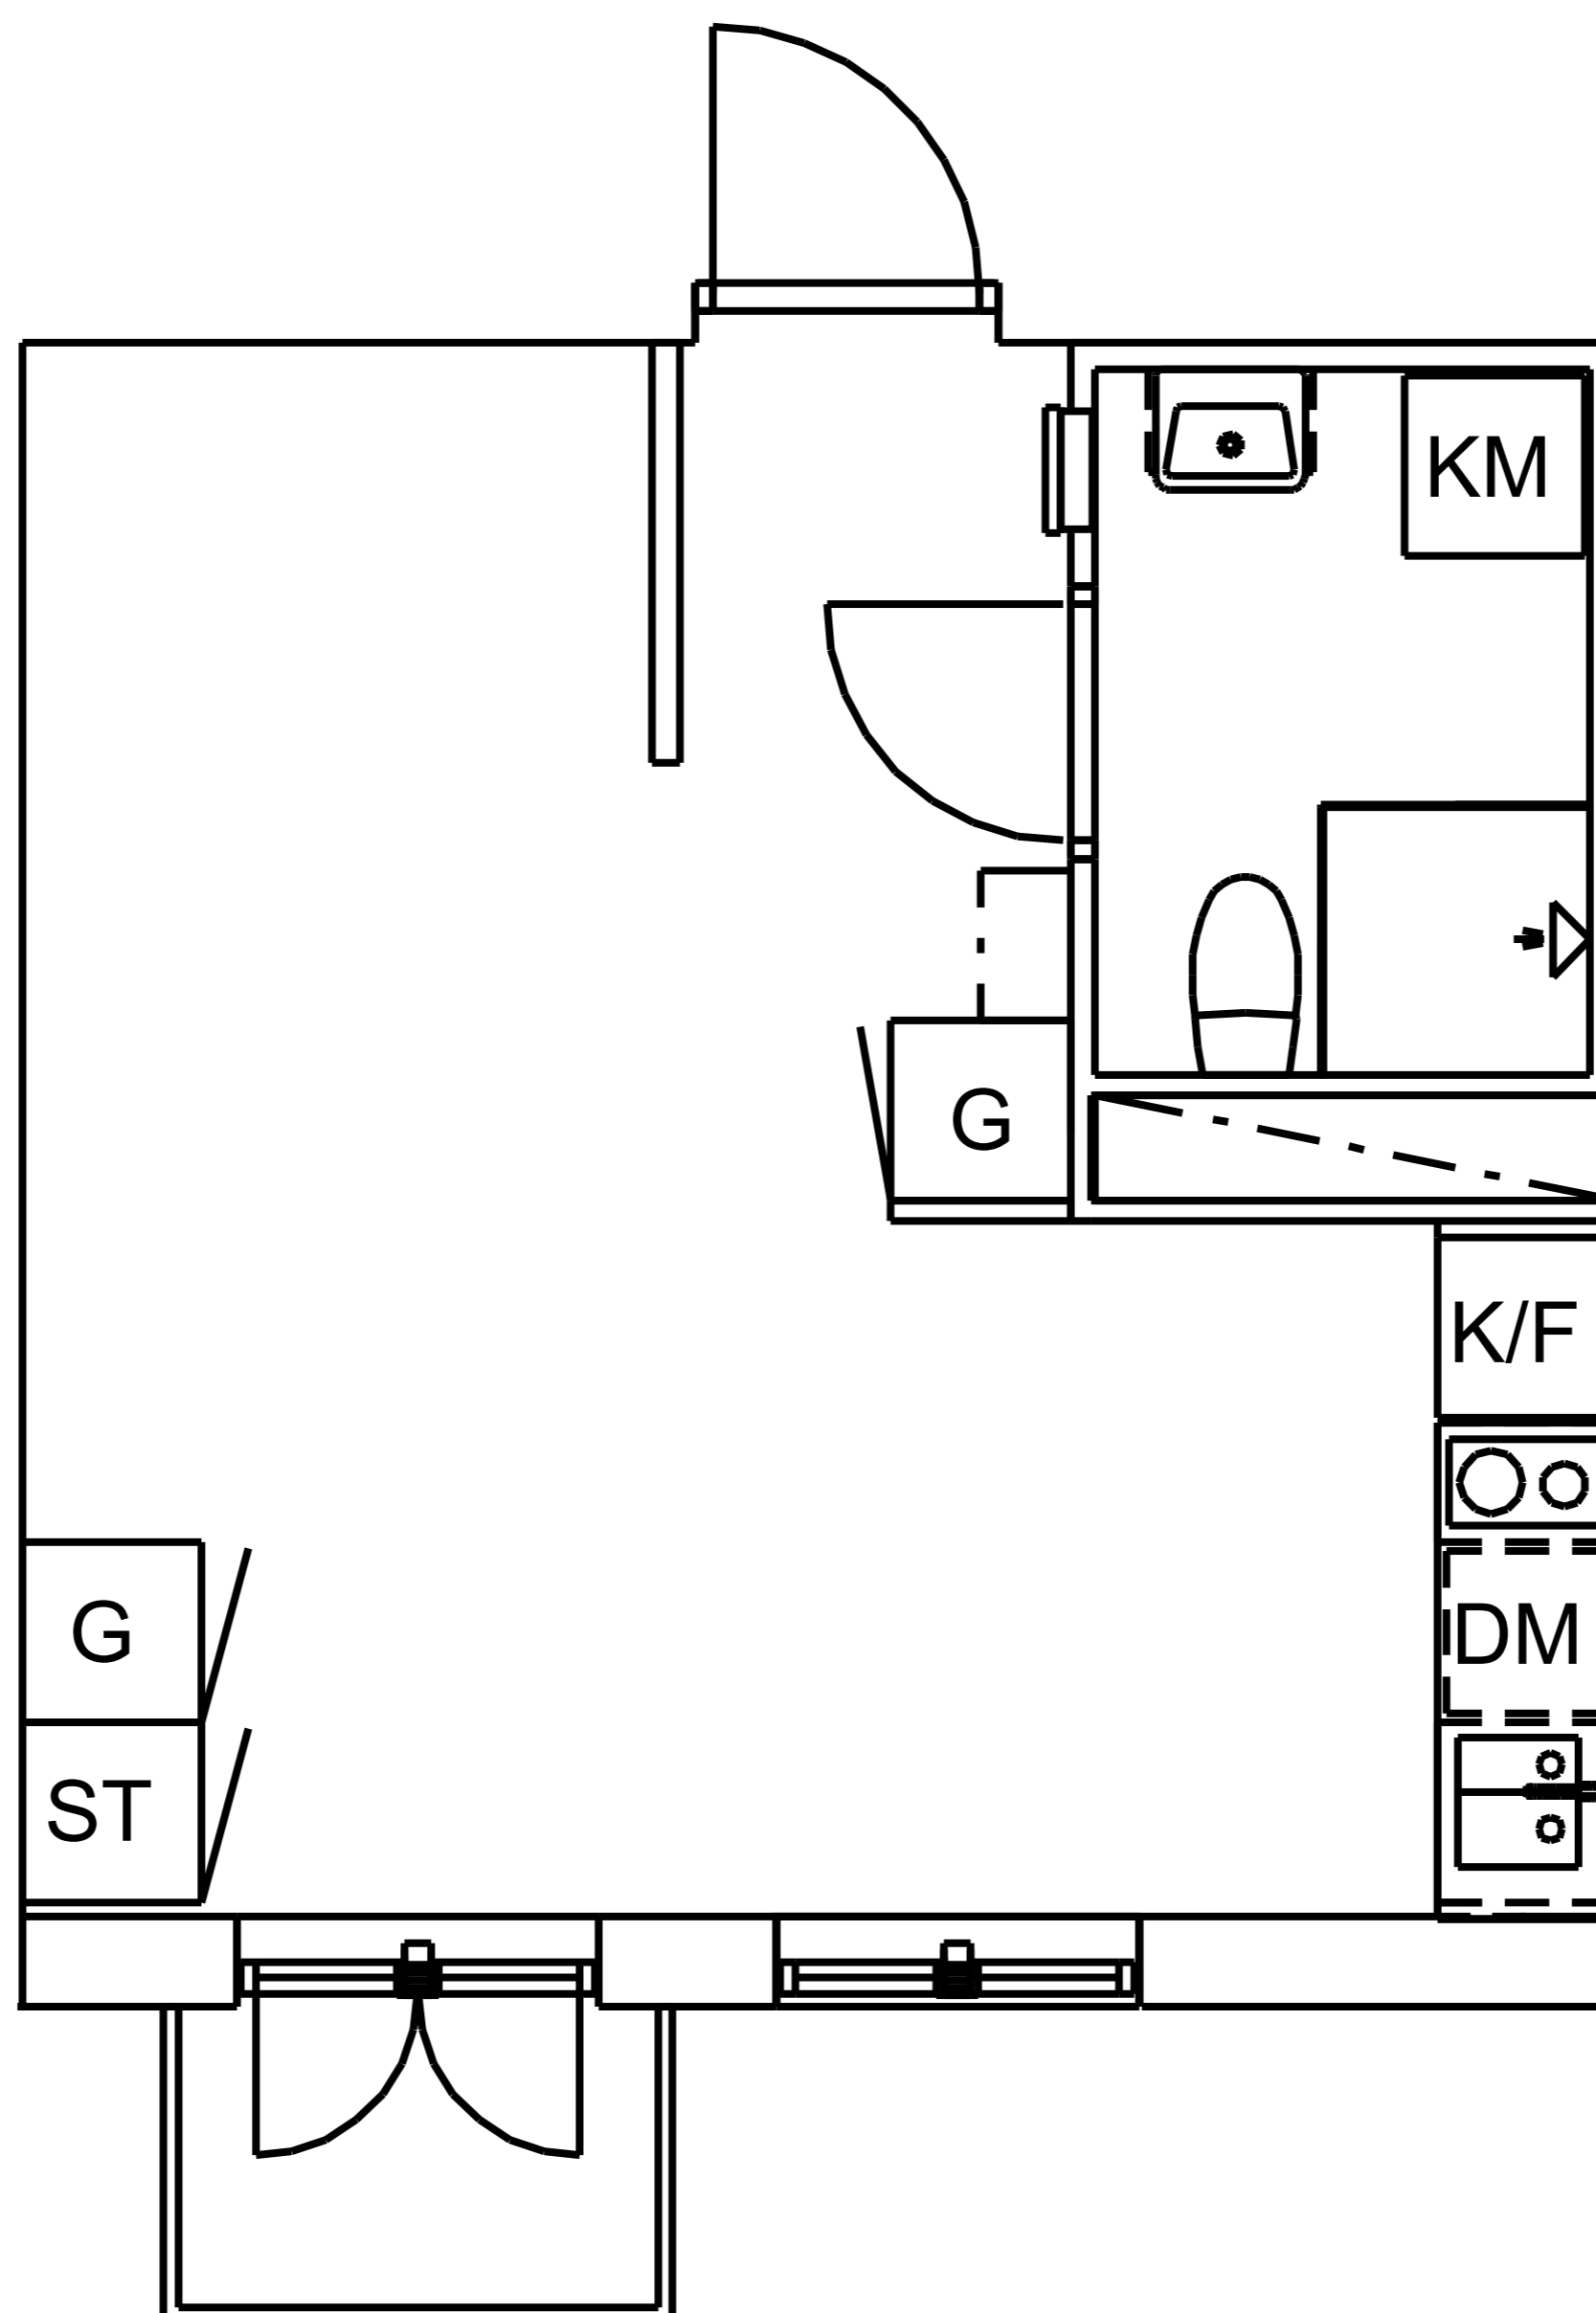

## Diktavägen 13

1 ROK, 27 KVM

SKALA 1:100

### TECKENFÖRKLARING

Lägenhetsnummer: 3:2-1305

Diktavägen 13  
171 69 Solna

Kvadratmeter: 27 kvm

Antal rum: 1

Våning: 3 tr

||/|| Klädhängare

G Garderob