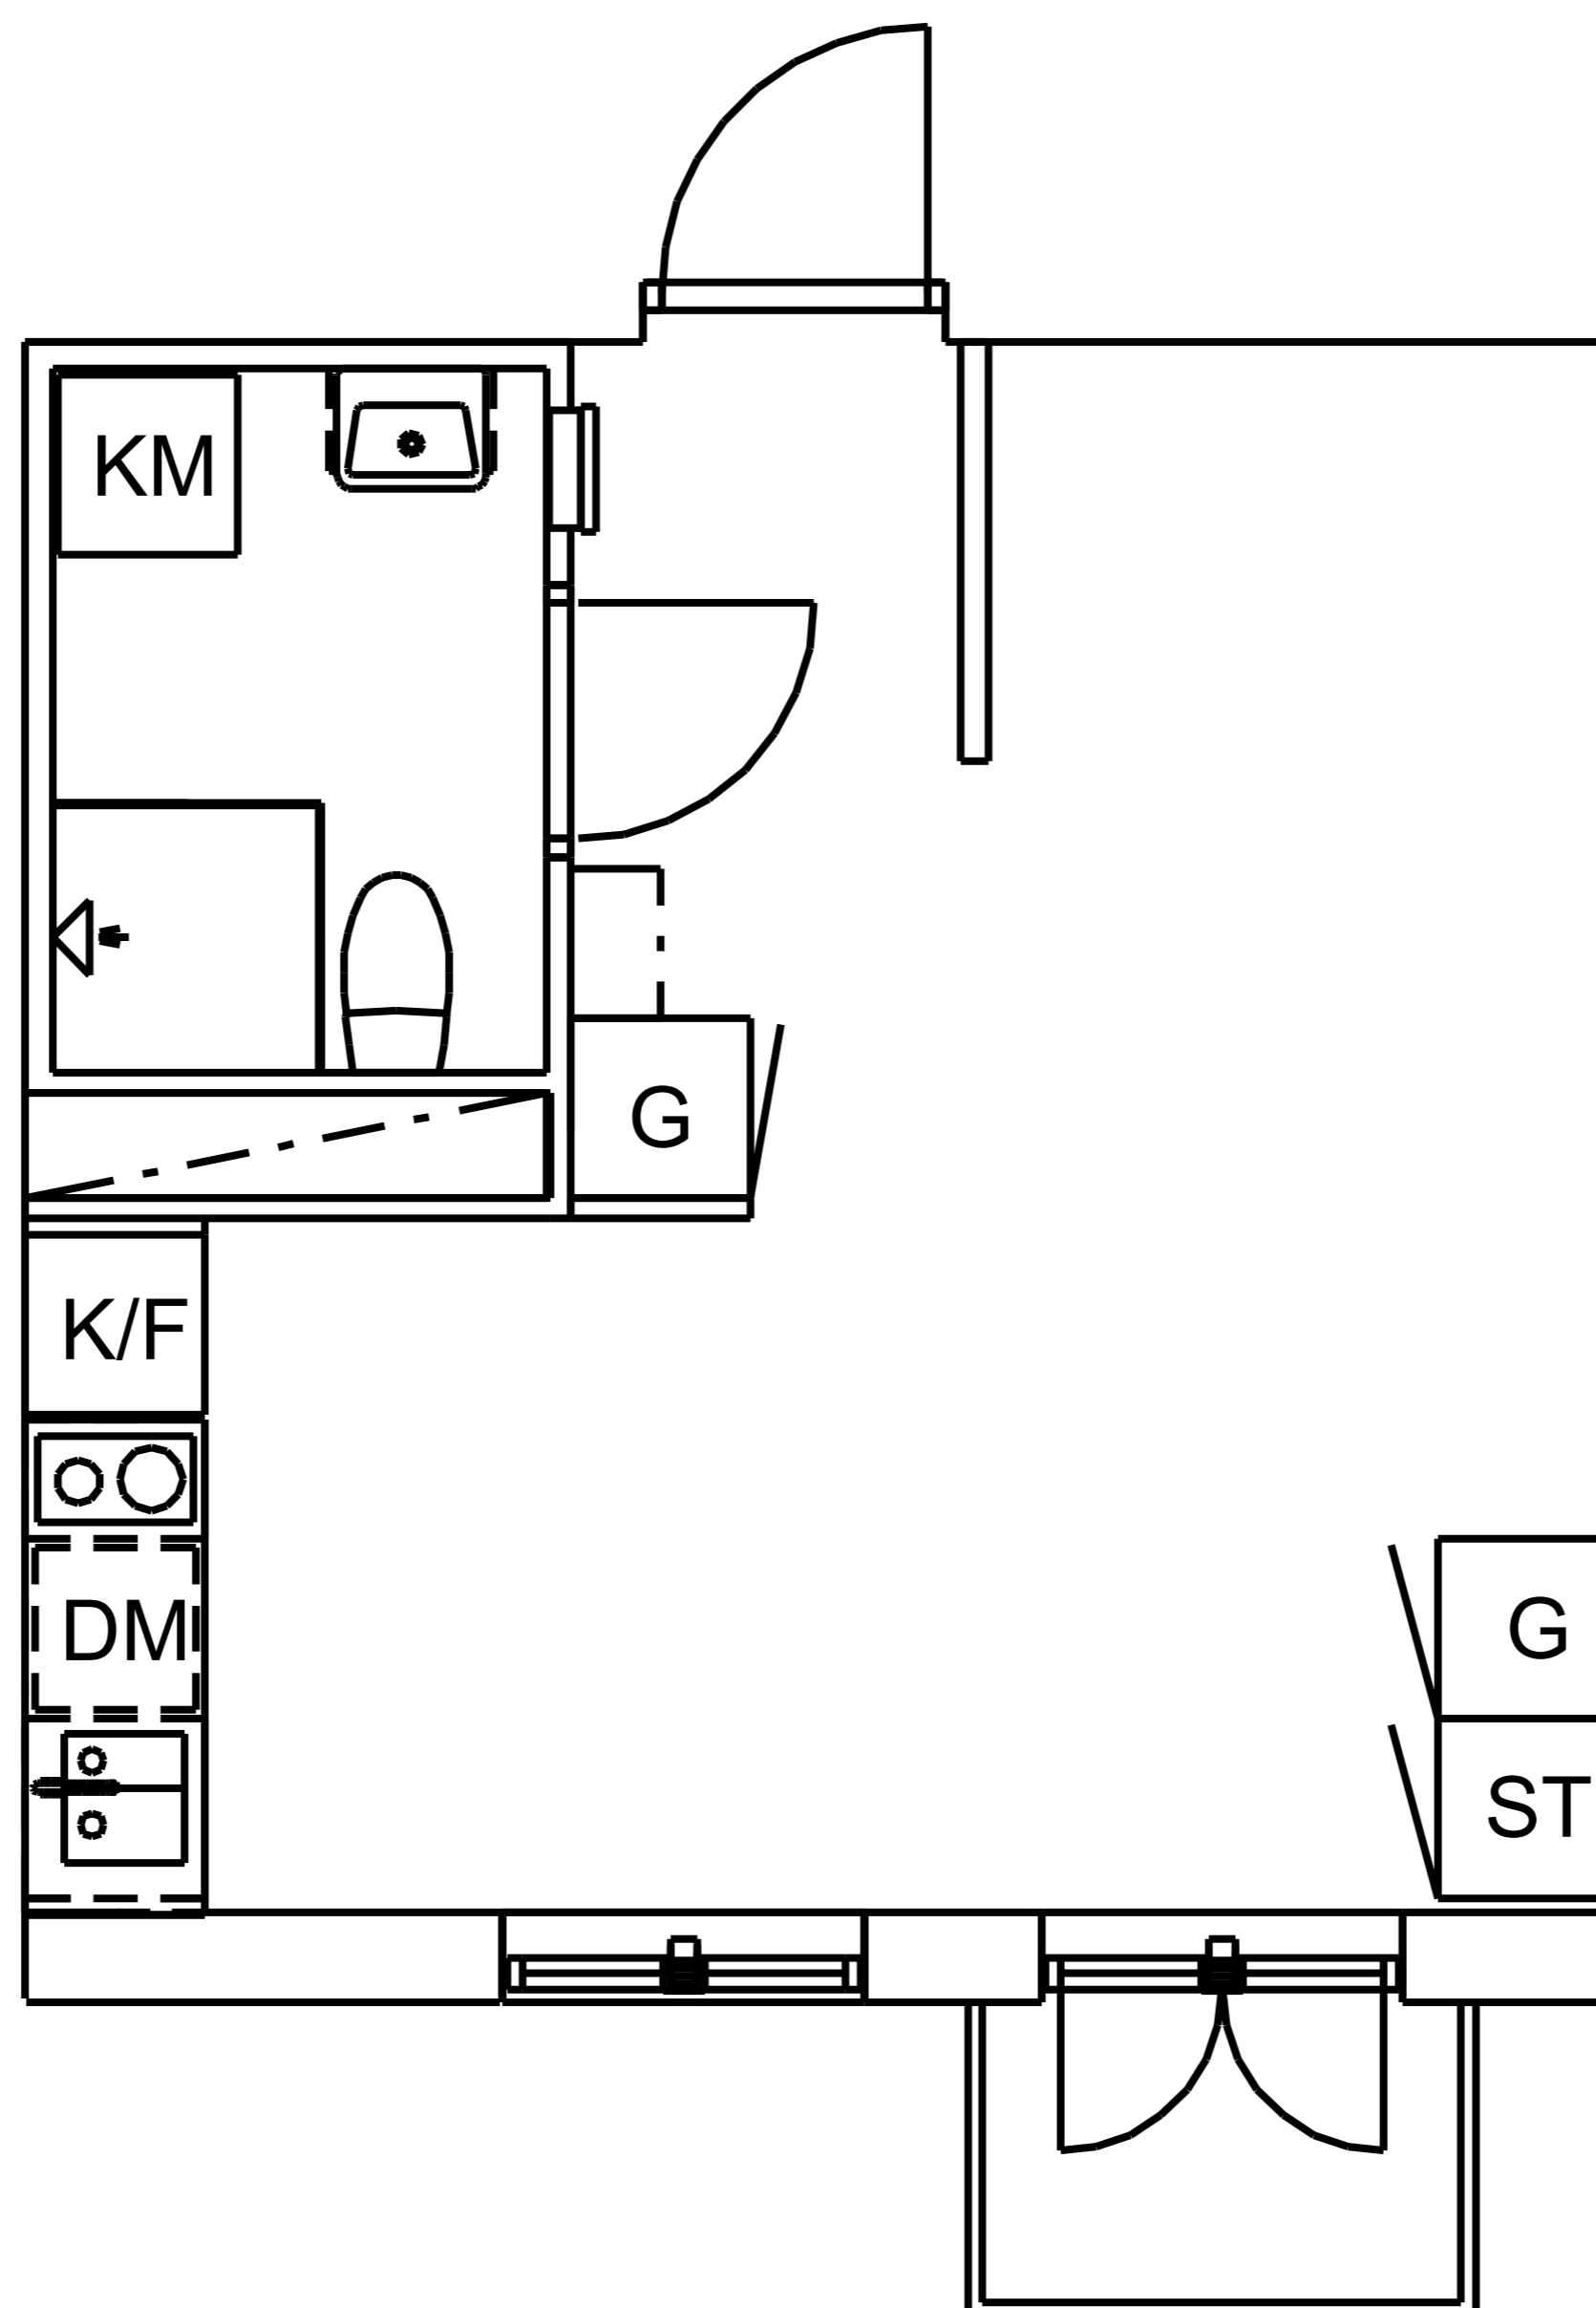

## Diktarvägen 13

1 ROK, 27 KVM

SKALA 1:100

### TECKENFÖRKLARING

Lägenhetsnummer: 3:2-1306

Diktarvägen 13  
171 69 Solna

Kvadratmeter: 27 kvm

Antal rum: 1

Våning: 3 tr

||/|| Klädhängare

G Garderob