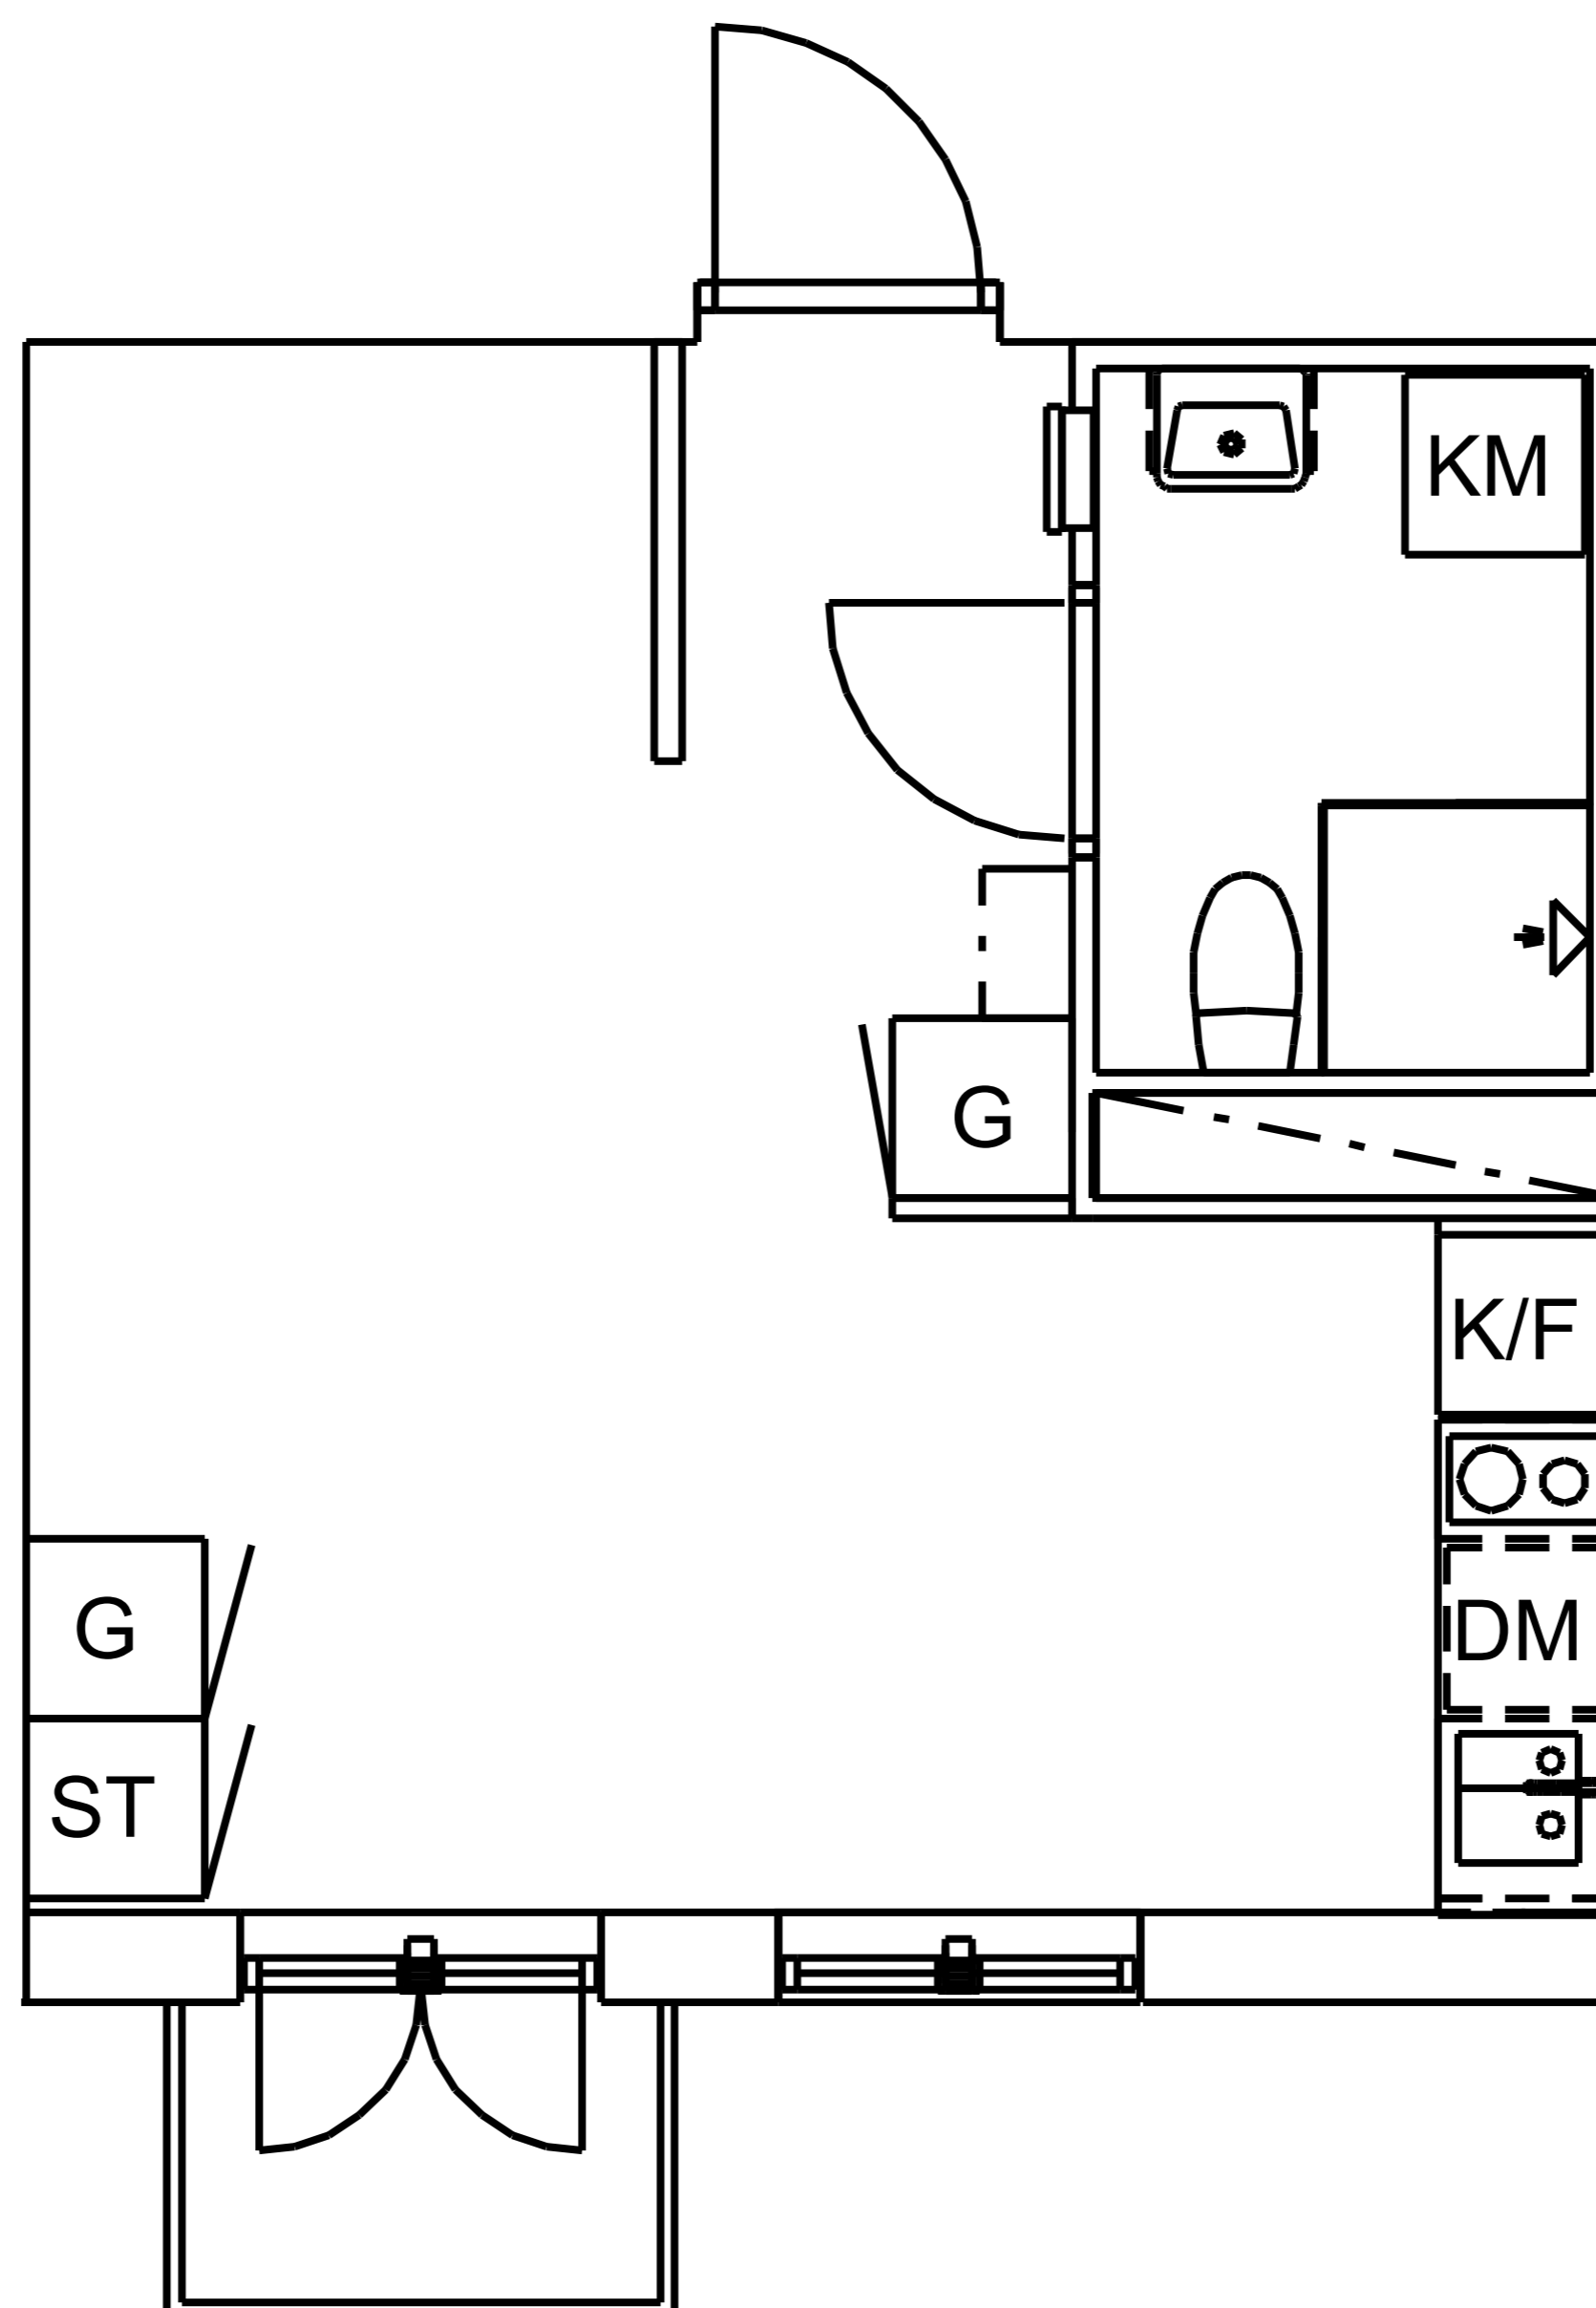

## Diktarvägen 13

1 ROK, 27 KVM

SKALA 1:100

### TECKENFÖRKLARING

Lägenhetsnummer: 3:2-1307

Diktarvägen 13  
171 69 Solna

Kvadratmeter: 27 kvm

Antal rum: 1

Våning: 3 tr

||/|| Klädhängare

G Garderob