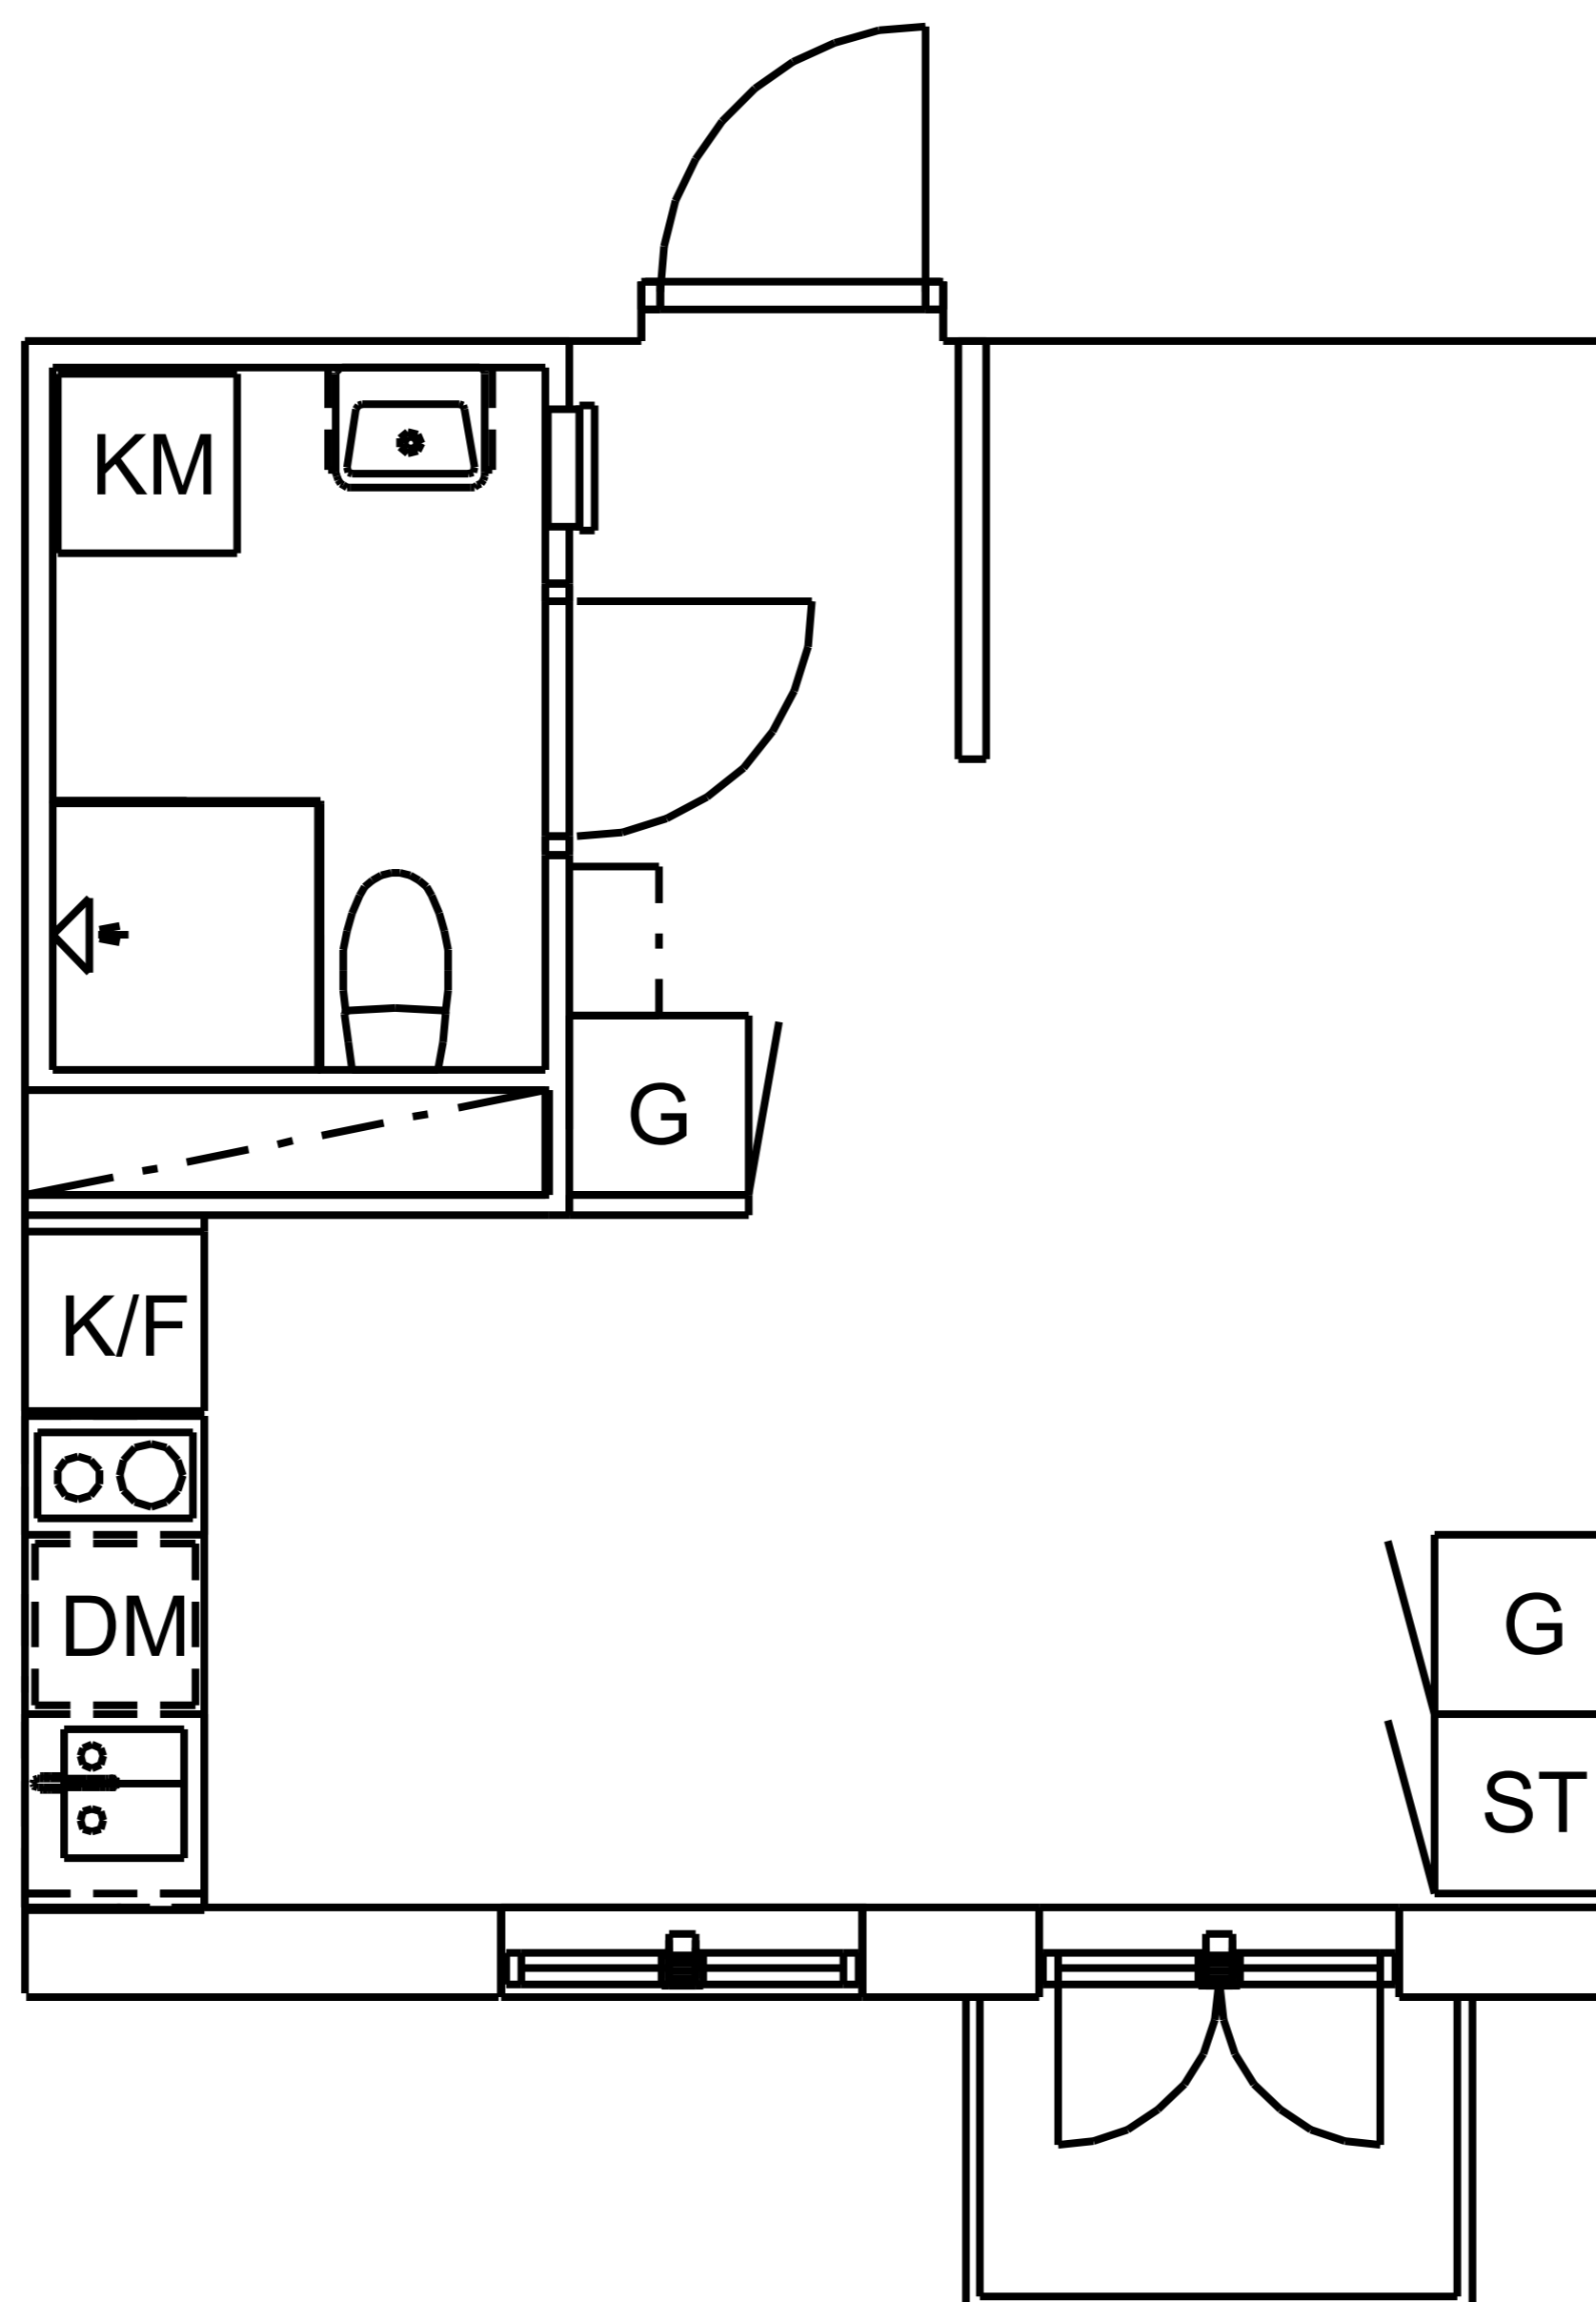

Poeten

Diktarvägen 13

1 ROK, 27 KVM

SKALA 1:100

Lägenhetsnummer: 3:2-1308

Diktarvägen 13
171 69 Solna

Kvadratmeter: 27 kvm

Antal rum: 1

Våning: 3 tr

TECKENFÖRKLARING

Klädhängare	Överskåp
Garderob	Dusch
Städsåp	Diskmaskin
Kombimaskin	Spishäll, med mikrovågsugn. Ej ugn.
Kyl / frys	

Med reservation för eventuella ändringar.