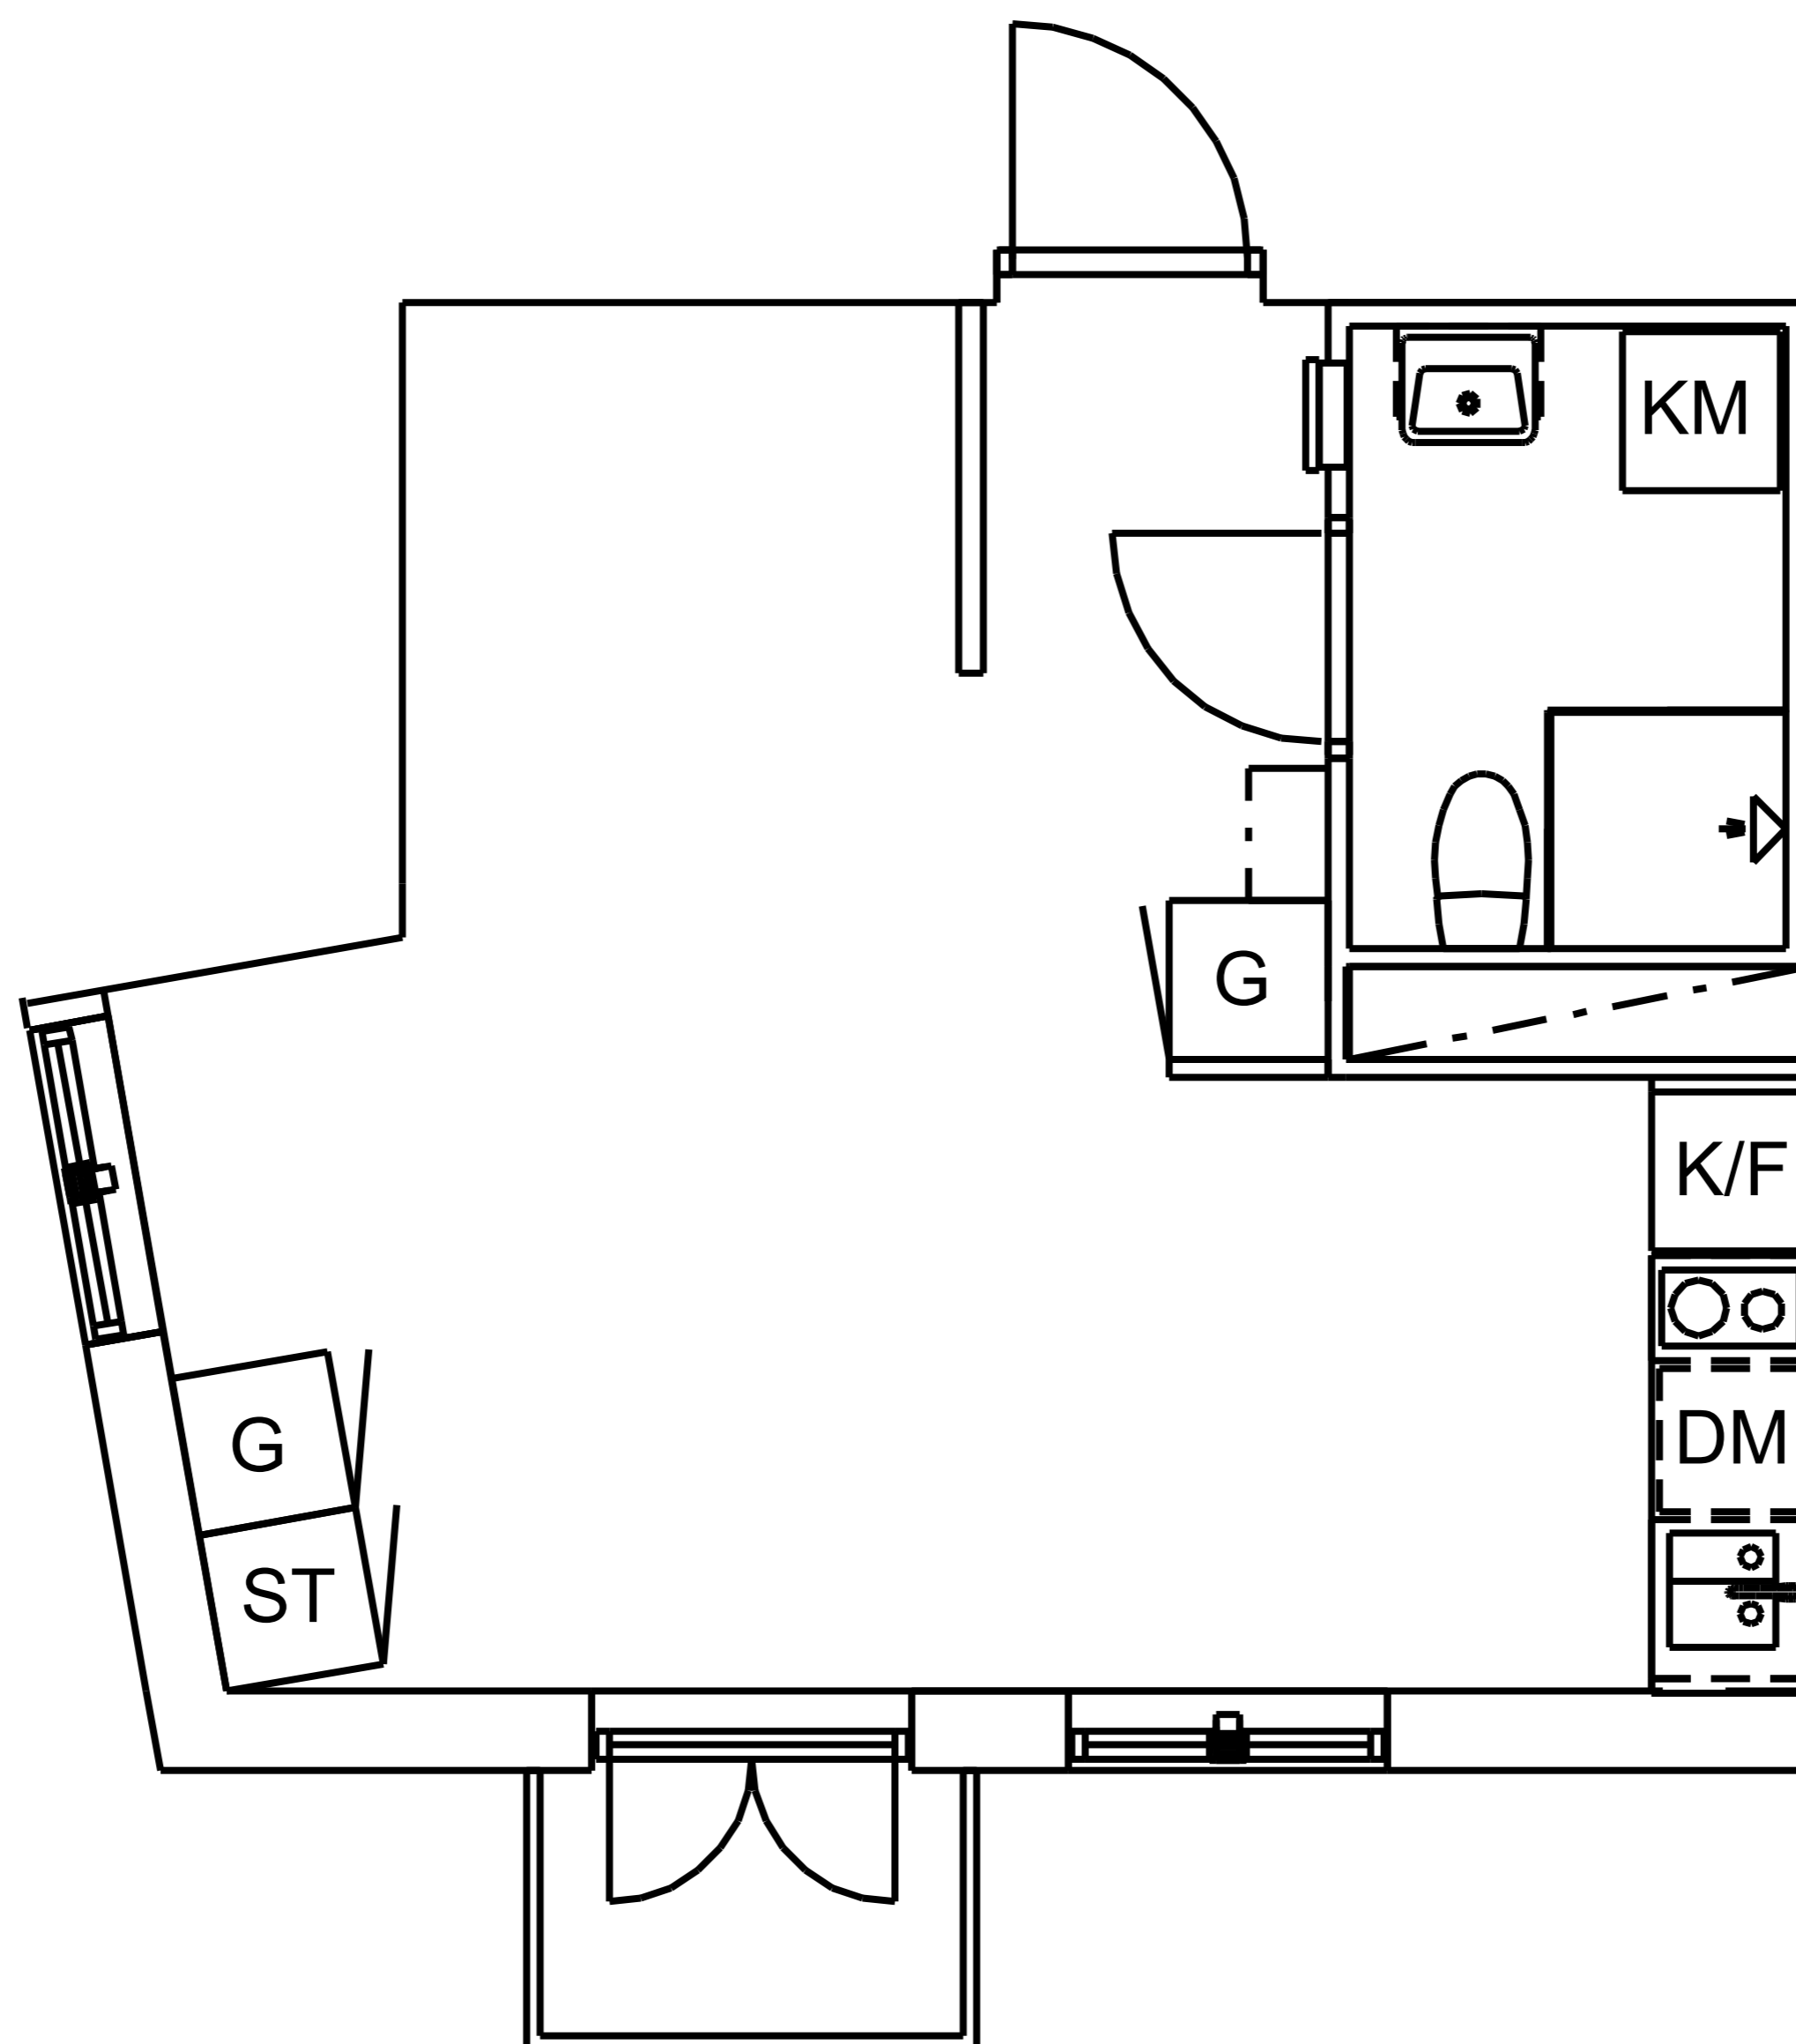

Poeten

Diktavägen 13

1 ROK, 29 KVM

SKALA 1:100

Lägenhetsnummer: 3:2-1309

Diktavägen 13
171 69 Solna

Kvadratmeter: 29 kvm

Antal rum: 1

Våning: 3 tr

TECKENFÖRKLARING

Klädhängare	Överskåp
Garderob	Dusch
Städskåp	Diskmaskin
Kombimaskin	Spishäll, med mikrovågsugn. Ej ugn.
Kyl / frys	