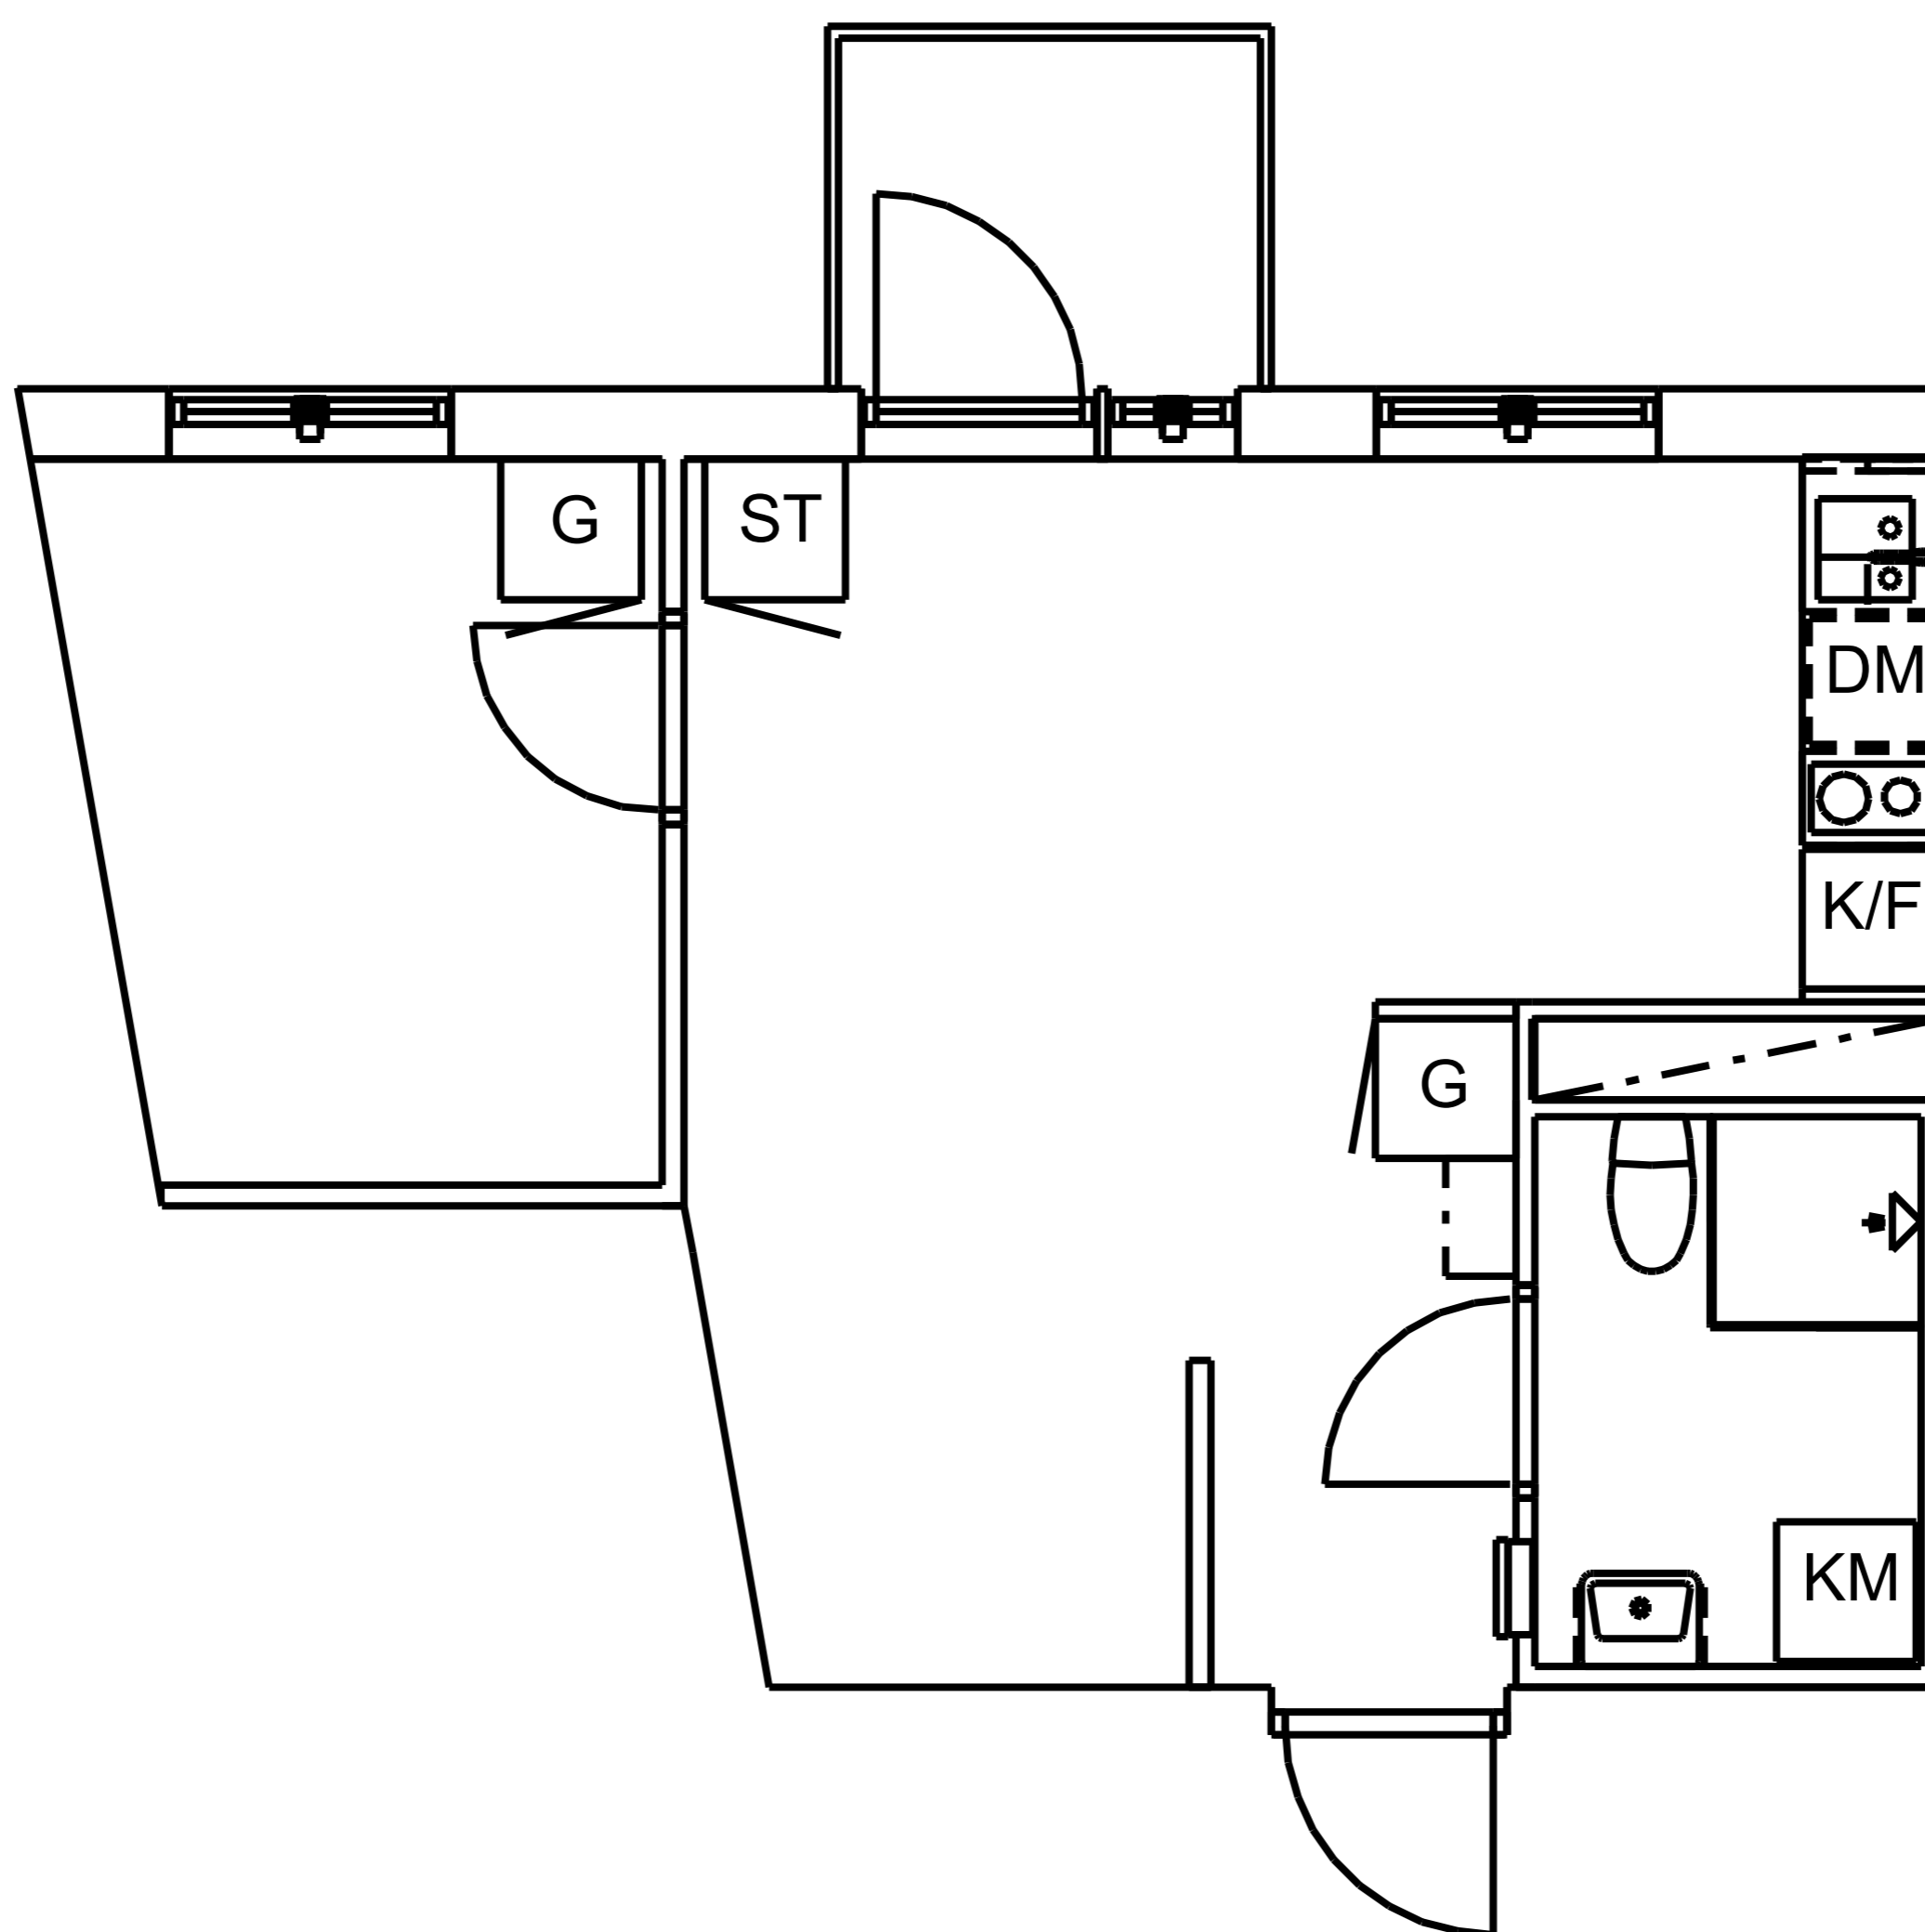

Poeten

Diktarvägen 13

2 ROK, 35 KVM

SKALA 1:100

Lägenhetsnummer: 3:2-1310

Diktarvägen 13
171 69 Solna

Kvadratmeter: 35 kvm

Antal rum: 2

Våning: 3 tr

TECKENFÖRKLARING

/	Klädhängare	- - -	Överskåp
G	Garderob	↩	Dusch
ST	Städsåp	DM	Diskmaskin
KM	Kombimaskin	⊙⊙	Spishäll, med mikrovågsugn. Ej ugn.
K/F	Kyl / frys		