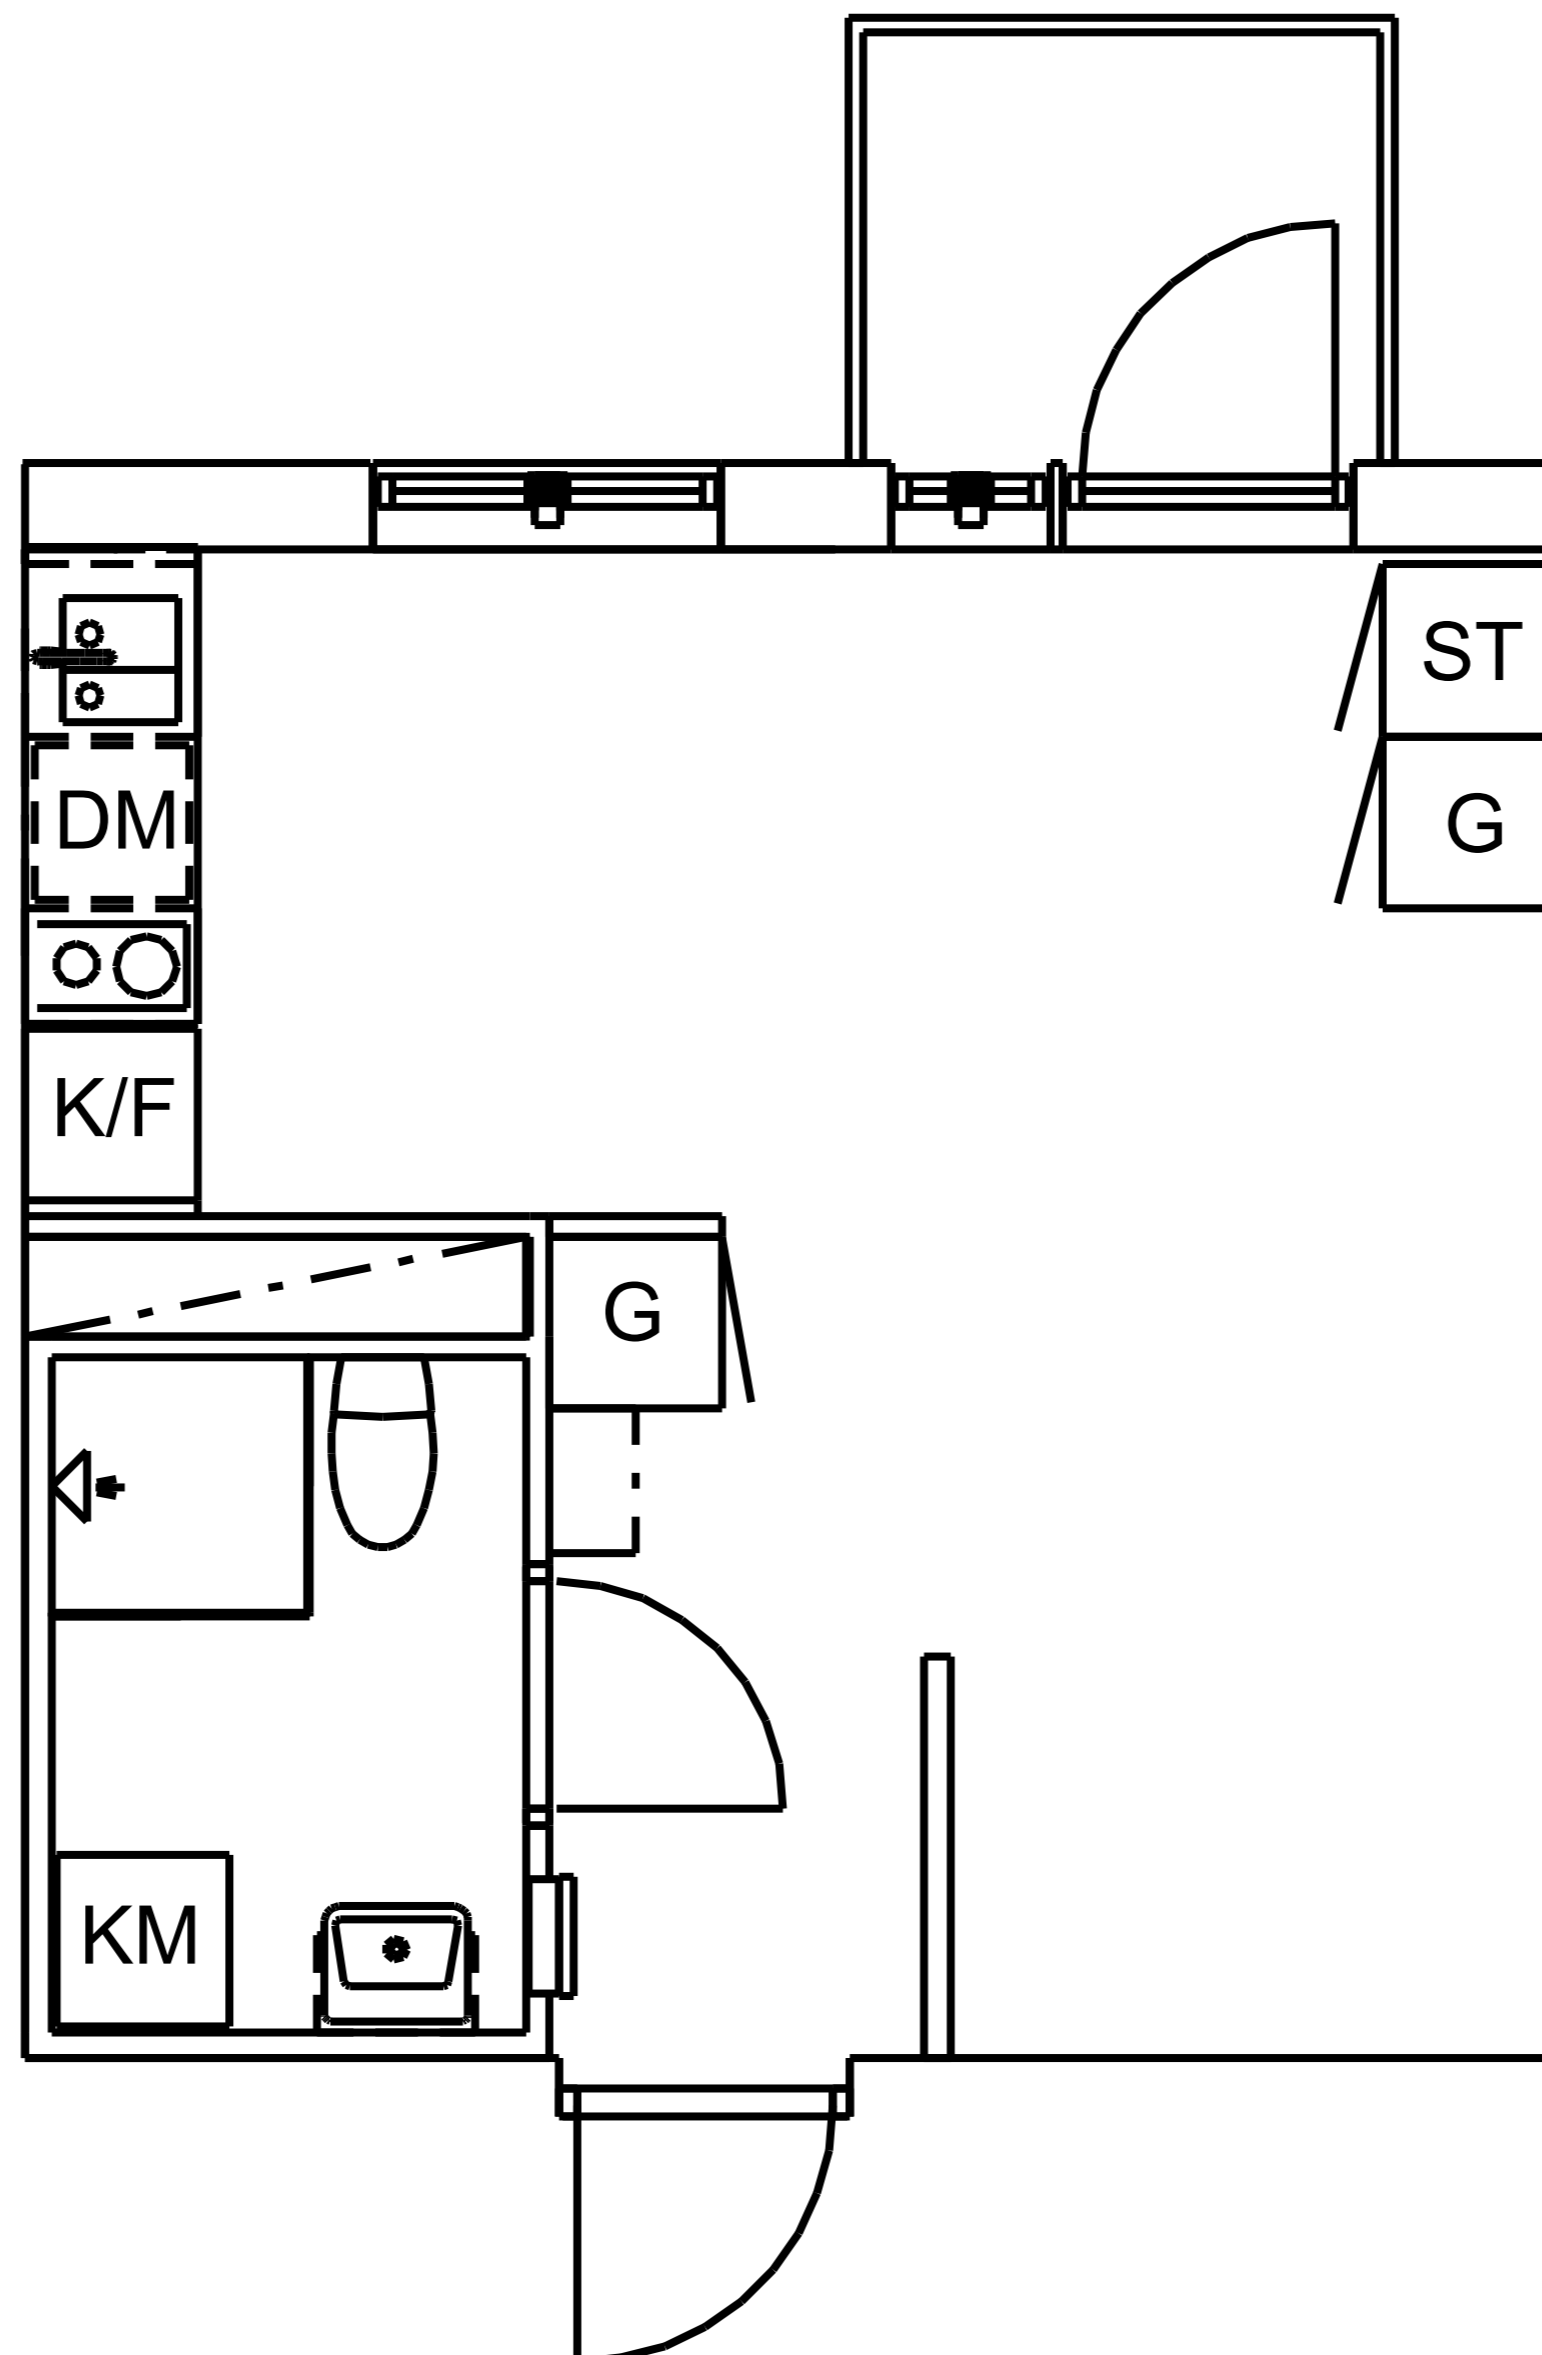

Poeten

Diktavägen 13

1 ROK, 27 KVM

SKALA 1:100

Lägenhetsnummer: 3:2-1311

Diktavägen 13
171 69 Solna

Kvadratmeter: 27 kvm

Antal rum: 1

Våning: 3 tr

TECKENFÖRKLARING

	Klädhängare		Överskåp
	Garderob		Dusch
	Städsåp		Diskmaskin
	Kombimaskin		Spishäll, med mikrovågsugn. Ej ugn.
	Kyl / frys		