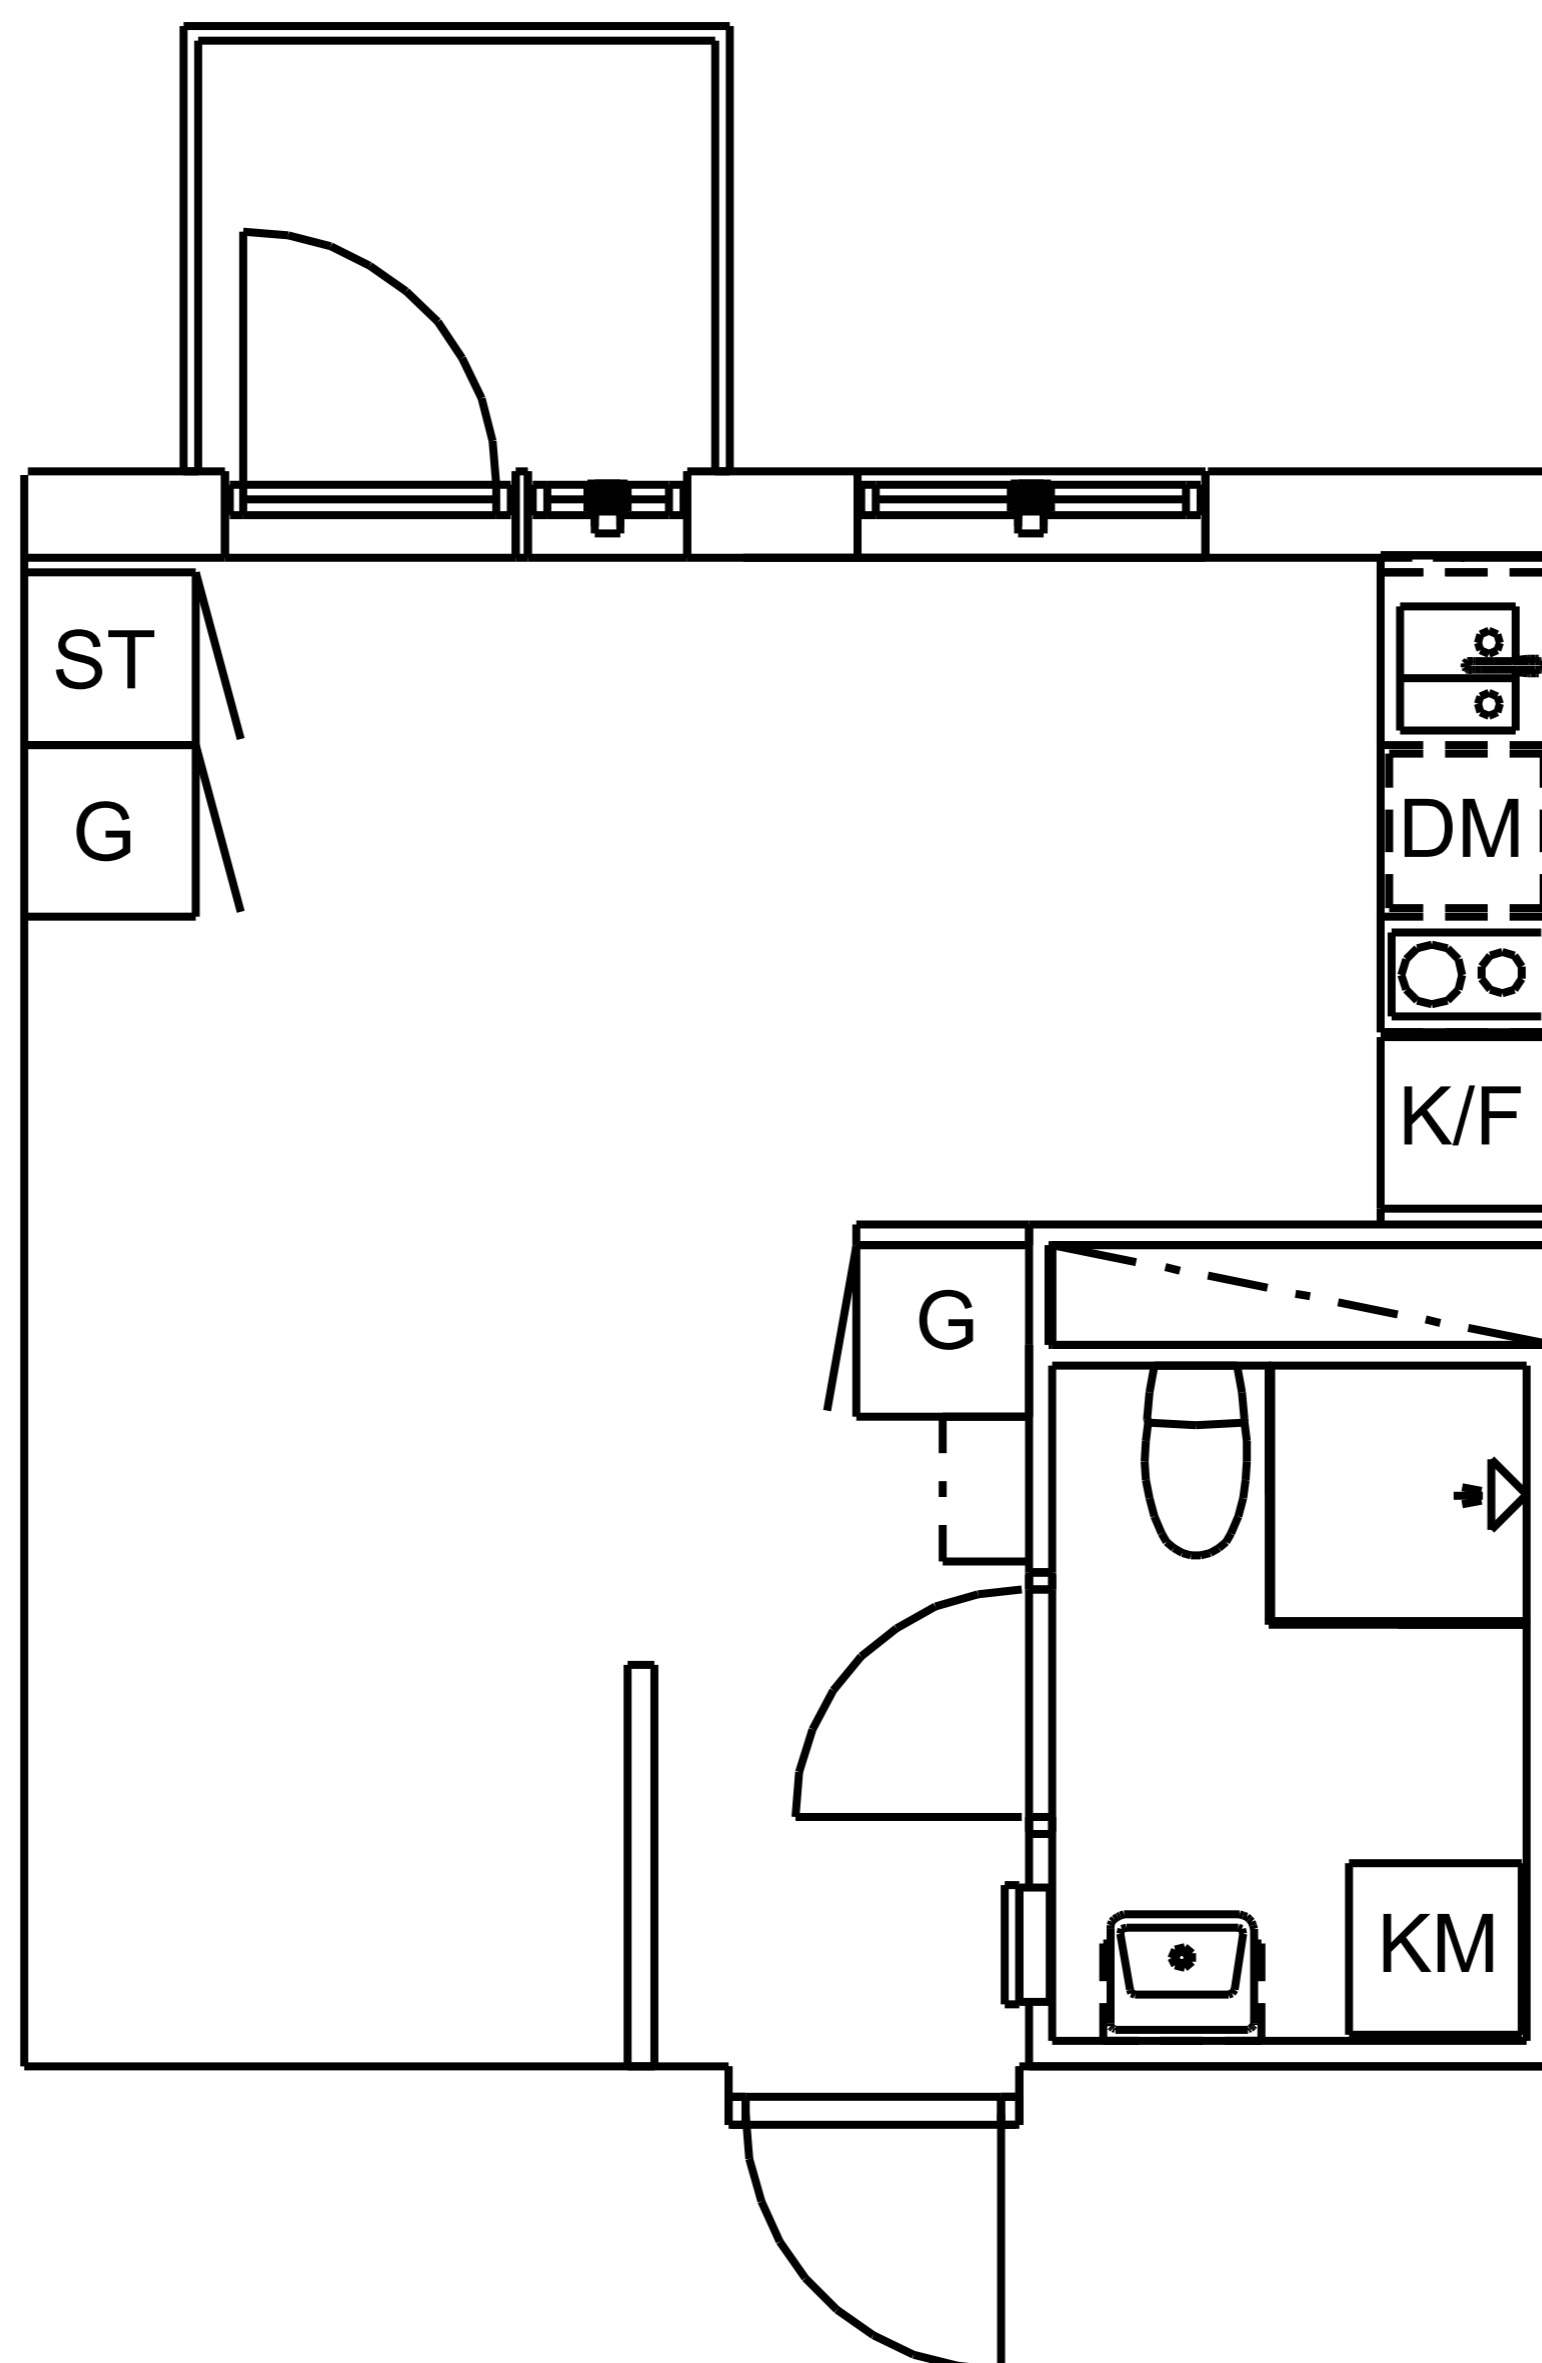

Poeten

Diktavägen 13

1 ROK, 27 KVM

SKALA 1:100

Lägenhetsnummer: 3:2-1312

Diktavägen 13
171 69 Solna

Kvadratmeter: 27 kvm

Antal rum: 1

Våning: 3 tr

TECKENFÖRKLARING

Klädhängare	Överskåp
Garderob	Dusch
Städskåp	Diskmaskin
Kombimaskin	Spishäll, med mikrovågsugn. Ej ugn.
Kyl / frys	

Med reservation för eventuella ändringar.