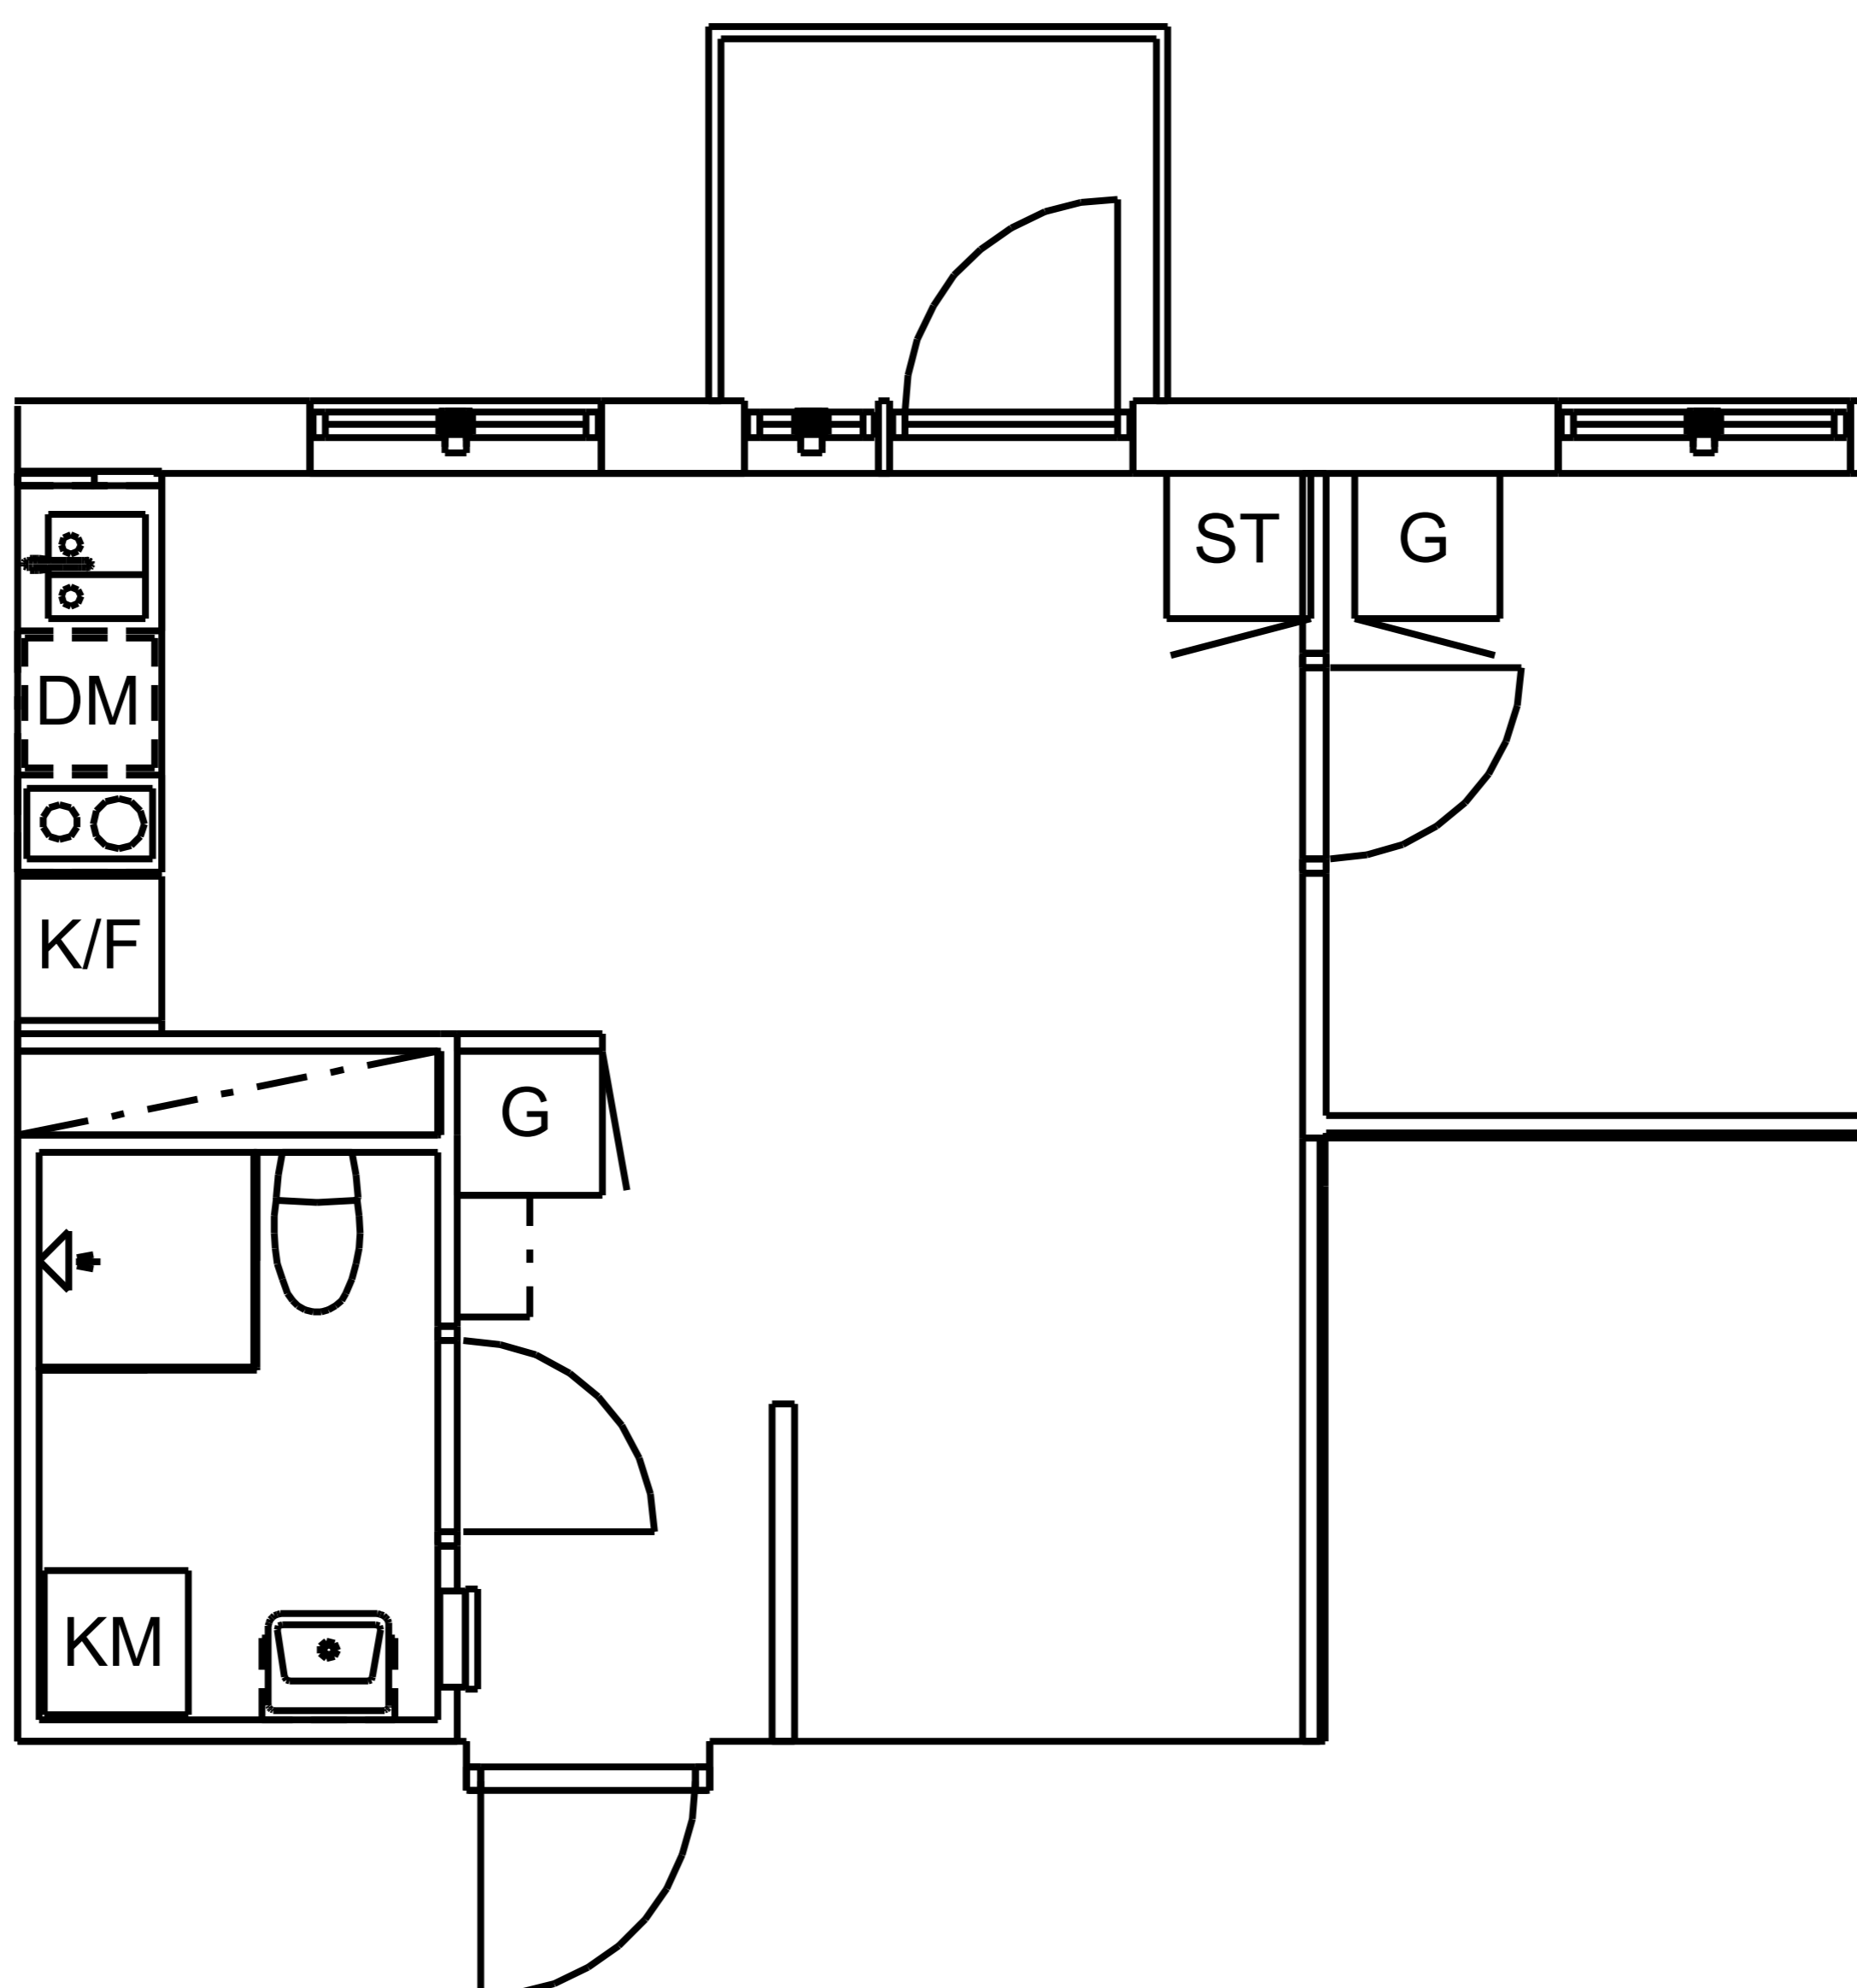

Poeten

Diktavägen 13

2 ROK, 33 KVM

SKALA 1:100

Lägenhetsnummer: 3:2-1313

Diktavägen 13
171 69 Solna

Kvadratmeter: 33 kvm

Antal rum: 2

Våning: 3 tr

TECKENFÖRKLARING

G	Klädhängare	---	Överskåp
G	Garderob	≡	Dusch
ST	Städsåp	DM	Diskmaskin
KM	Kombimaskin	☉	Spishäll, med mikrovågsugn. Ej ugn.
K/F	Kyl / frys		