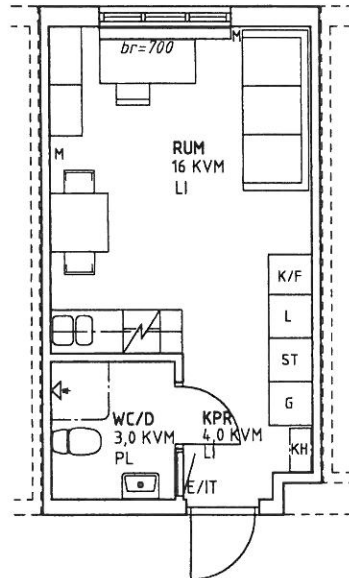

Studentlägenhet 23 kvm + förråd 1 kvm

Lgh 1004
1104
1204

FÖRKLARINGAR

- K/F Kyl/Frys
- N Spis med häll/Ugn
- ST Städsåp
- L Linneskåp
- G Garderob
- KH Kapphylla
- br=700* Bröstningshöjd
- E/IT Elcentral / IT-central
- M Mediauttag
- LI Linoleummatta
- PL Plastmatta

LÄGENHETSPLAN

SITUATIONSPLAN

SEKTION