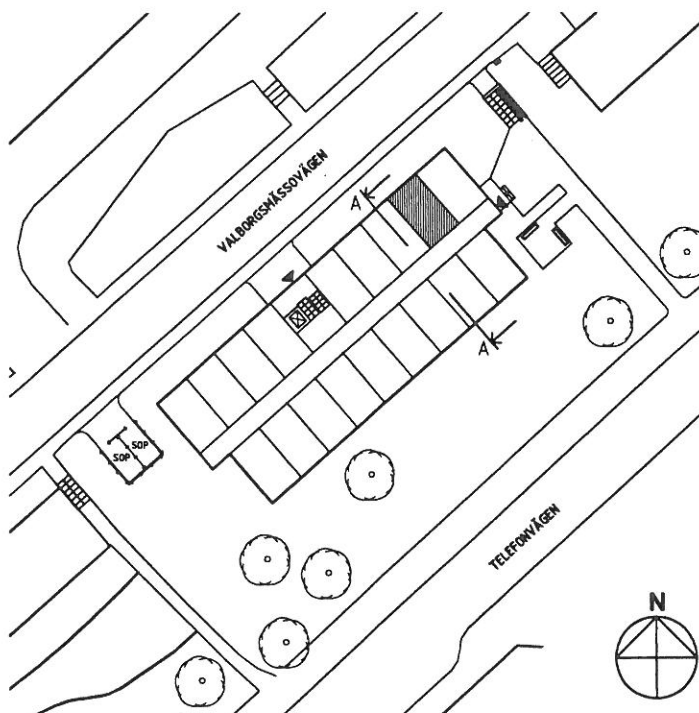

Studentlägenhet 23 kvm + förråd 1 kvm

Lgh 1004
1104
1204

FÖRKLARINGAR

- K/F Kyl/Frys
- N Spis med häll/Ugn
- ST Städsåp
- L Linneskåp
- G Garderob
- KH Kapphylla
- br=700* Bröstningshöjd
- E/IT Elcentral / IT-central
- M Mediauttag
- LI Linoleummatta
- PL Plastmatta

LÄGENHETSPLAN

SITUATIONSPLAN

SEKTION