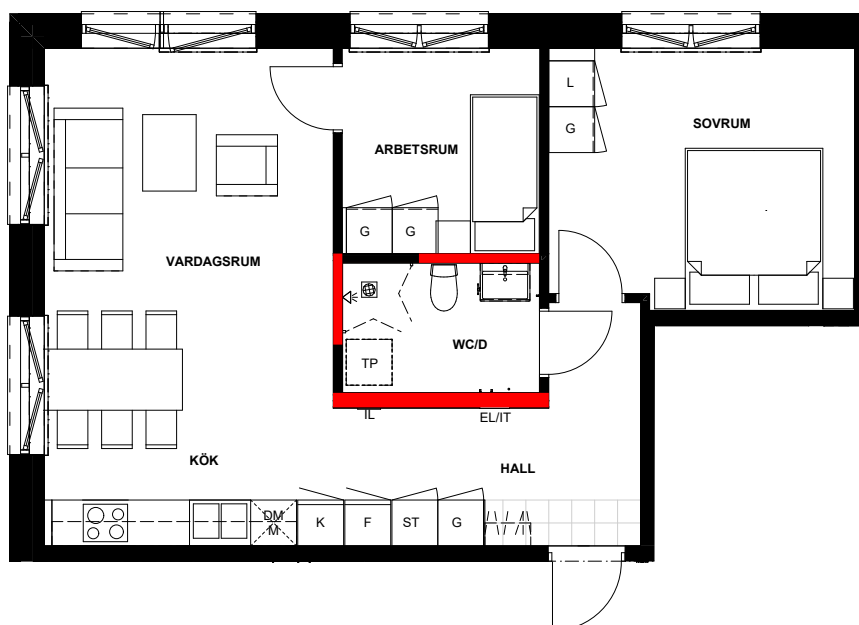

HUS B

60,4 m² | 3 ROK

Gatuadress: Kylhusgatan 11
Lägenhetsnummer: B-1305

Kylfacket 6
Stockholm

Våning: 3

Bilaga 2

0 1 2 3 4 5m

Skala 1:100

Avvikelser kan förekomma, areauppgifterna kan vara avrundade till närmaste heltal.

Rumshöjd generellt 2.6 m. Inklädnader i tak samt undertak med lägre höjd kan förekomma.

Taksprånget reserverar sig för eventuella tryckfel och förbehåller sig rätten till ändringar.

Teckenförklaringar

- Garderob
- Städskåp
- Linneskåp
- Spis och ugn
- Kyl
- Frys
- Kyl och frys
- Högsåp
- Diskmaskin
- Mikrovågsugn
- Plats för tvättpelare
- Hängskena/hyllsystem
- Vagg där borring, skruvning eller spikning ej är tillåten

Plan -1