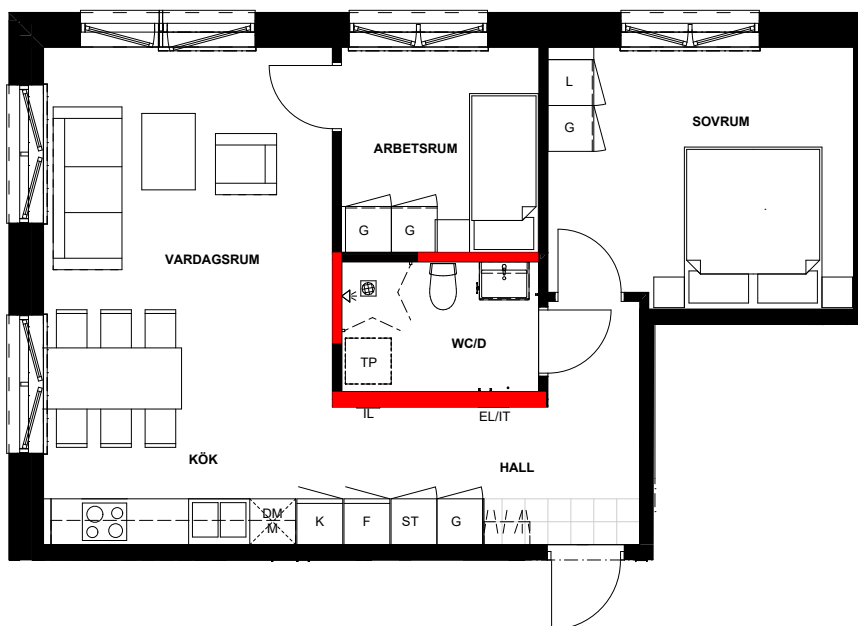

HUS B

60,4 m² | 3 ROK

Gatuadress: Kylhusgatan 11
Lägenhetsnummer: B-1205

Kylfacket 6
Stockholm
Våning: 2

0 1 2 3 4 5m

Skala 1:100

Avvikelser kan förekomma, areauppgifterna kan vara avrundade till närmaste heltal.

Rumshöjd generellt 2.6 m. Inklädnader i tak samt undertak med lägre höjd kan förekomma.

Taksprånget reserverar sig för eventuella tryckfel och förbehåller sig rätten till ändringar.

Teckenförklaringar

- G Garderob
- ST Städskåp
- L Linneskåp
- Spis och ugn
- K Kyl
- F Frys
- K/F Kyl och frys
- H Högsåp
- DM Diskmaskin
- M Mikrovågsugn
- TP Plats för tvättpelare
- HS Hängskena/hyllsystem
- Vägg där borring, skruvning eller spikning ej är tillåten

Plan -1