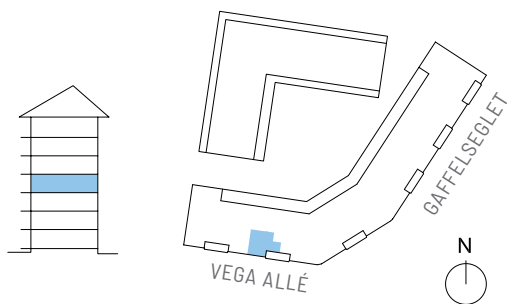

## PLANRITNING

## ORIENTERINGSFIGUR

## SYMBOLFÖRKLARING

	Spis		Garderob
	Diskmaskin		Städsåp
	Kyl		Linneskåp
	Frys		Tvättmaskin
	Kyl/Frys		Torktumlare
	Högskåp med ugn och micro		Kombimaskin
	Sänkt takhöjd Min 2300 mm	HT	Handdukstork
		EL	Elskåp
FRD	Förråd i lgh, externt förråd finns ej		