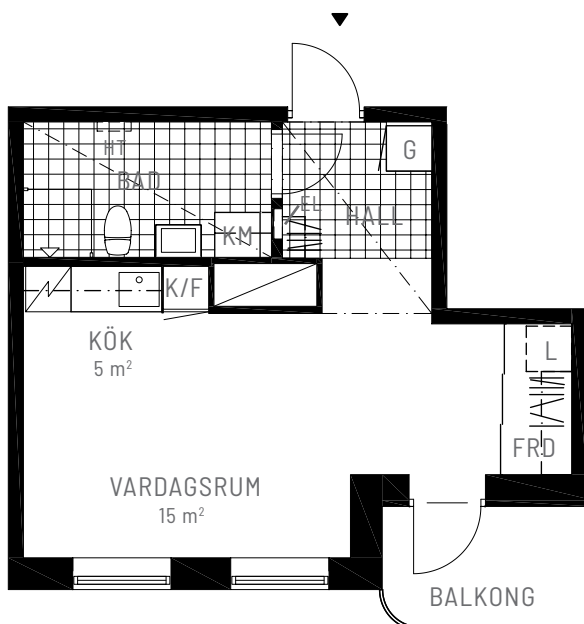

## ORIENTERINGSFIGUR

## SYMBOLFÖRKLARING

	Spis		Garderob
	Diskmaskin		Städsåp
	Kyl		Linneskåp
	Frys		Tvättmaskin
	Kyl/Frys		Torktumlare
	Högskåp med ugn och micro		Kombimaskin
	Sänkt takhöjd Min 2300 mm	HT	Handdukstork
		EL	Elskåp
FRD	Förråd i lgh, externt förråd finns ej		