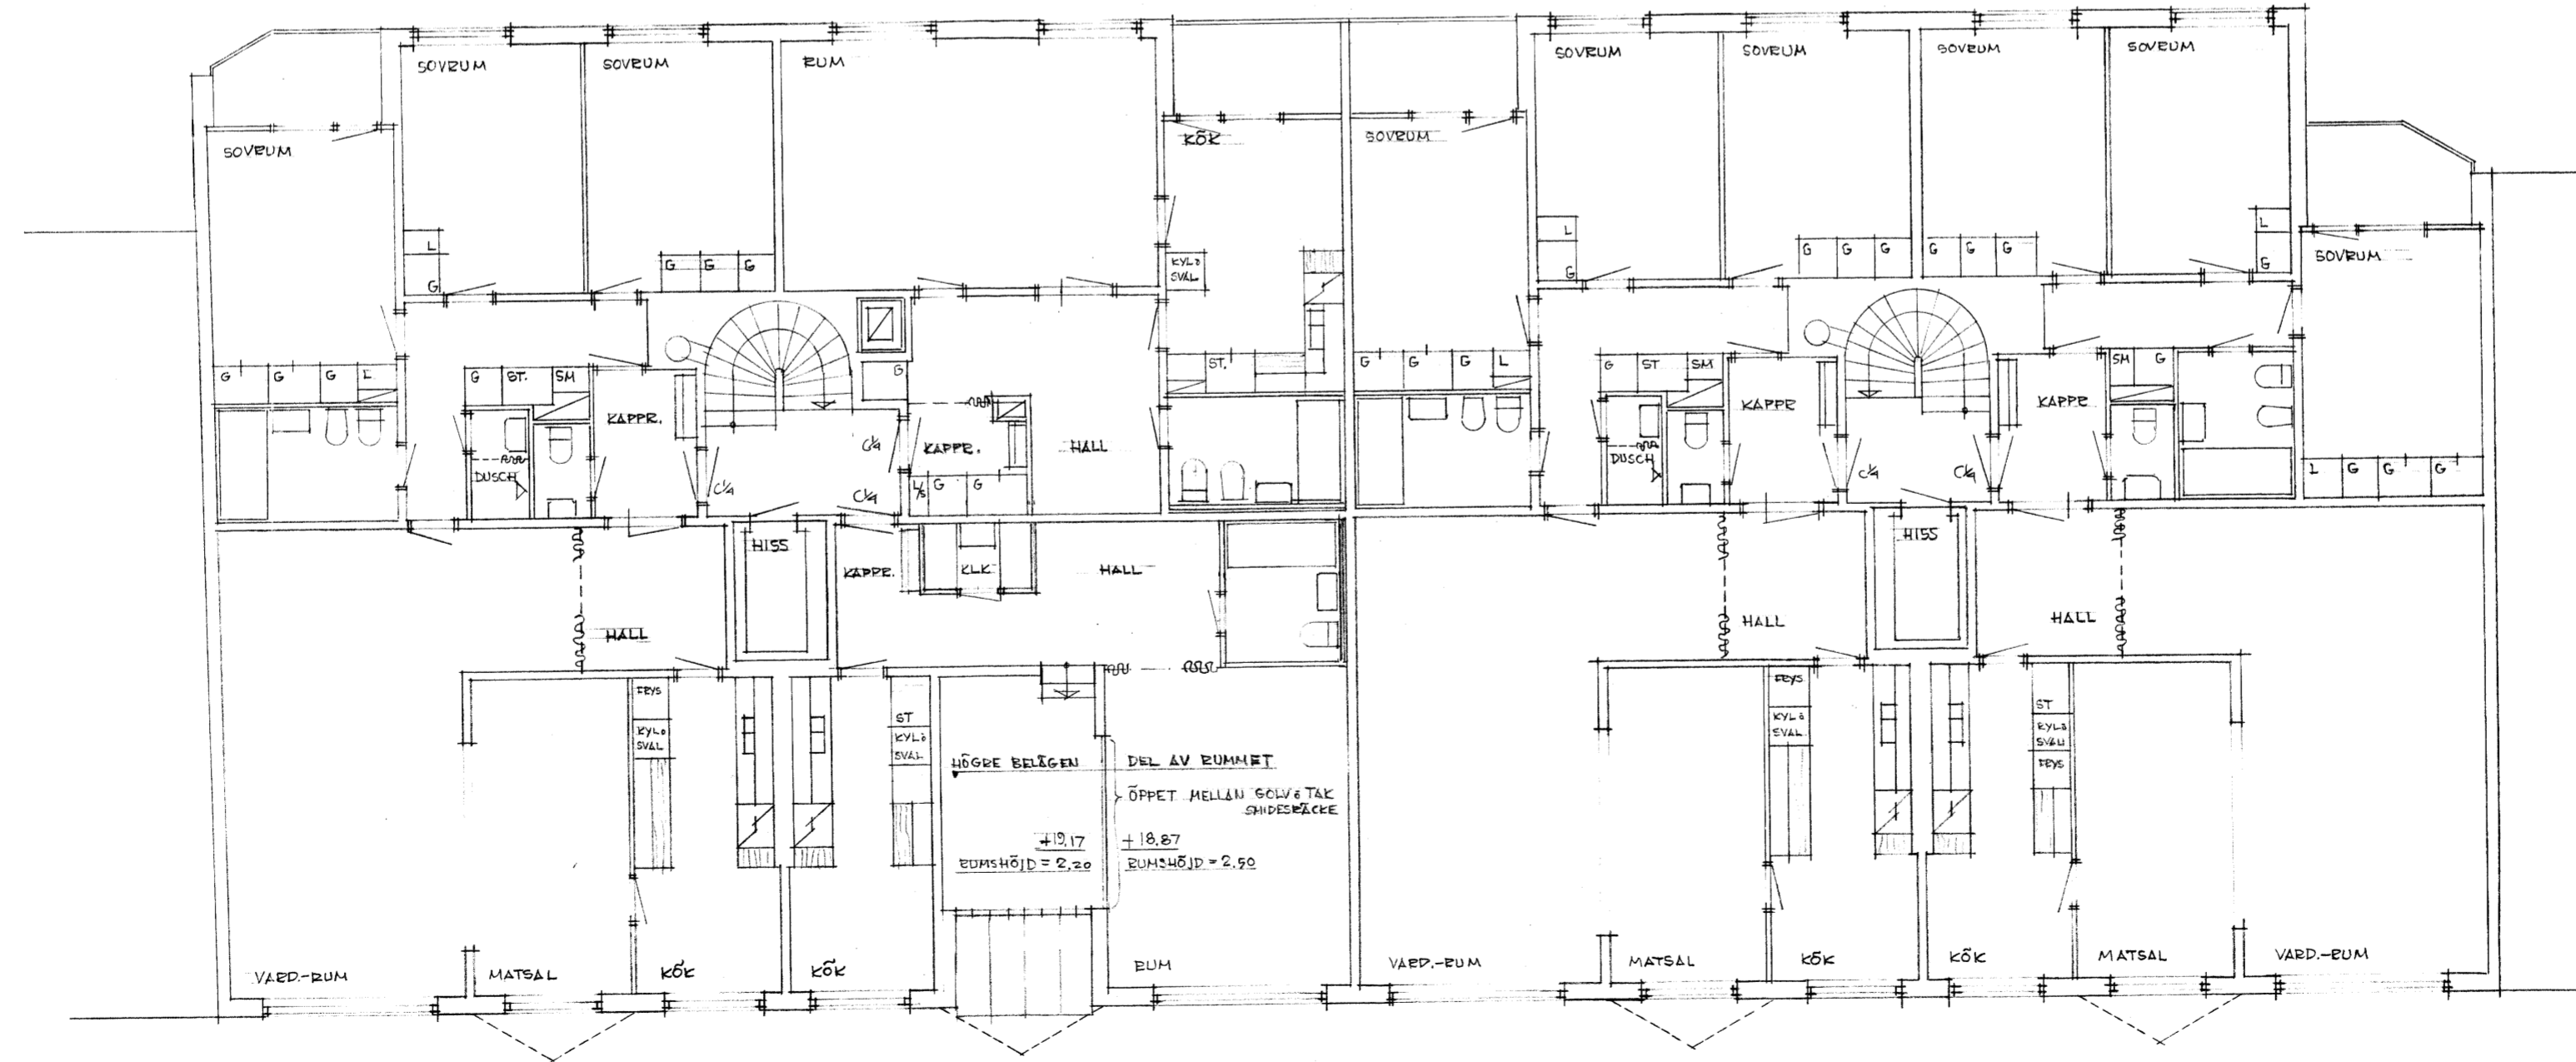

VÅNING 2 - 6 TR.

VÅNING 1 TR.

KV. KUMLET NR. 23
 ÅNDEAD BITNING
 HENRY LETTHOLM, ARCHITECT
 BIRGER JÄRLESGATAN 8 • TEL. 109435
 STHLM 30/3 • 1967 BITN. NR. 103A

Henry Lettholm