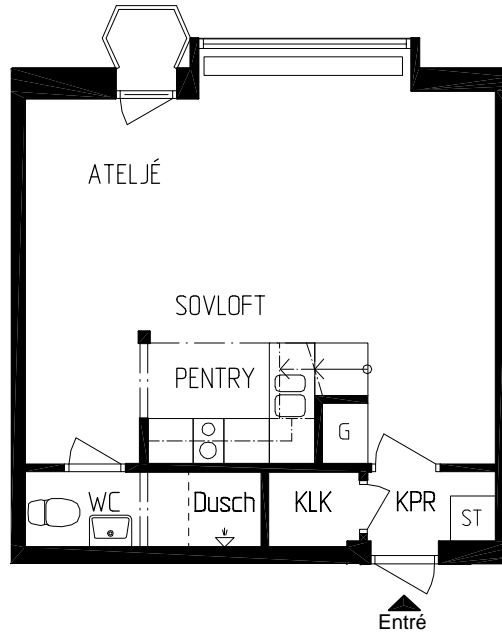

BOFAKTA

Kv. Ripan
RÅSUNDA, SOLNA

1 RoKv 40 m²

Erik Sandbergs gata 34

Plan 6 tr

Lgh: 3021-0062

Avvikelser kan förekomma i den enskilda lägenheten

FÖRKLARINGAR

G	GARDEROB	L	LINNESKÅP
ST	STÄDSKÅP		KAPPHYLLA
	SPIS		SCHAKT
F	FRYS	K/F	KYL o FRY
K/S	KYL o SVAL	SK	SKAFFERI
	PLATS FÖR DISKMASKIN		PLATS FÖR TVÄTTMASKIN
KLK	KLÄDKAMMARE		DUSCH
KPR	KAPPRUM/ENTRÉ		Draperiskene