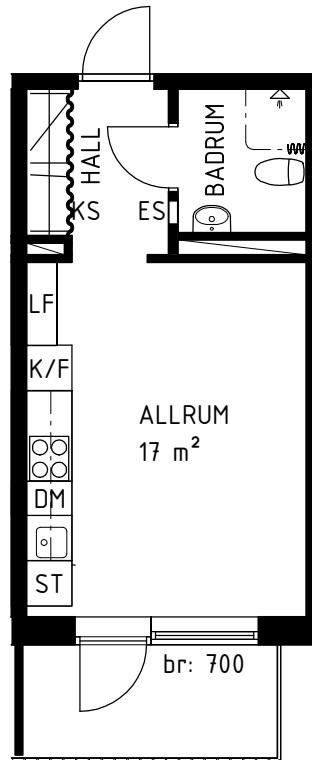

MARKLANDET 27

Hägerneholmsvägen 8C, Täby

1 ROK ca 25 kvm

Lägenhetsnummer:

A1109 A1209 A1309 A1409

A1111 A1211 A1311 A1411

K	Kyl		Schakt	Takhöjd generellt 2,55m
F	Frys		Kapphylla	
K/F	Kyl/Frys	ES	Elskåp	
	Spis/Ugn	LF	Låg förvaring	
DM	Diskmaskin	KS	Klädstång bakom draperiskena	
G	Garderob			
ST	Städ			