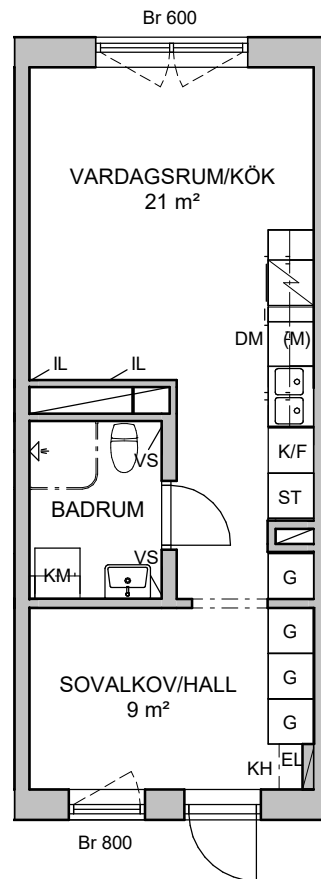

ANDHOLMEN

Stockholm
Vårbergsvägen 79

2 RoK, ca. 35 m²

Lägenhetsnummer:

1126, 1226, 1326, 1426, 1516

K/F	KYL/FRYS	KM	KOMBINERAD TVÄTT- OCH TORKMASKIN
DM	DISKMASKIN	IL	INSPEKTIONLUCKA
(M)	FÖRBERETT FÖR MICRO	VS	FÖRDELARSKÅP
	SPIS/UGN	Br	BRÖSTNINGSHÖJD I MM
G	GARDEROB	RUMSHÖJD:	2,50 m
KH	KAPPHYLLA		
ST	STÄDSKÅP		
EL	ELSKÅP/MEDIA		

0 1 2 5 METER

SKALA 1:100

MED RESERVATION ATT AVIKELSER KAN FÖREKOMMA

VERSION: