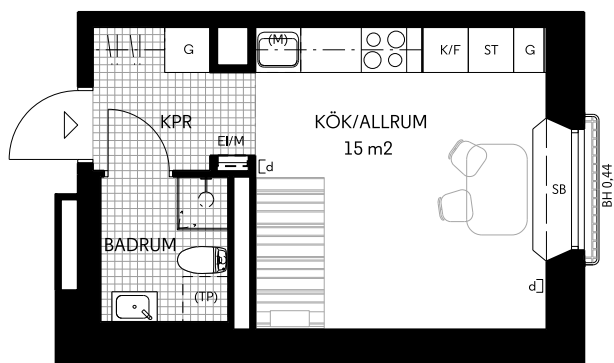

U25

1 kök/allrum, ca 23m²

LGH Nr: 026-00006; 026-00012; 026-00020

Agavilgen